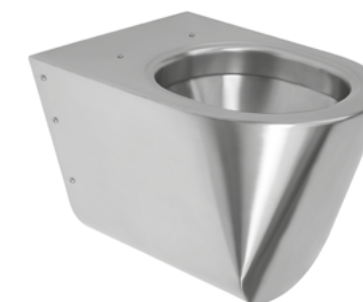

SLWN 04
94040

Nerezové závěsné WC