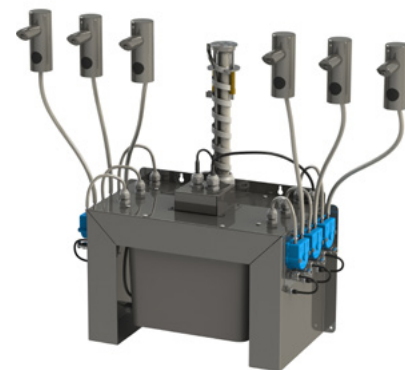

**SLZN 91E6**

85916

Automatický centrální stojánkový dávkovač mýdla, nerezová ramínka (6 ks), nádržka na mýdlo 6 l, 24 V DC

**SLU 43**

03430

Automatická nerezová
nástěnná baterie na jednu vodu
s elektronikou ALS, 24 V DC