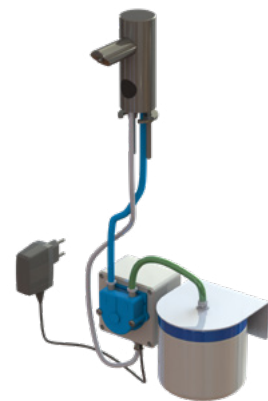

**SLU 91P**

43919

Piezo antivandalová nerezová umyvadlová baterie pro jednu vodu, 24 V DC

6L HP B A P6

**SLU 92**

03920

Automatická umyvadlová nerezová směšovací baterie s elektronikou ALS, 24 V DC

6L HP B P6

**SLU 46MD**

03467

Automatická umyvadlová nerezová baterie s dávkovačem mýdla pro teplou a studenou vodu s elektronikou ALS, 230 V AC, 1 l nádobka

6L HP

**SLZN 91E**

85911

Automatický nerezový stojánkový dávkovač mýdla, nádržka na mýdlo 1 l, 230 V AC

**SLZN 91E6**

85916

Automatický centrální stojánkový dávkovač mýdla, nerezová ramínka (6 ks), nádržka na mýdlo 6 l, 24 V DC

**SLU 43**

03430

Automatická nerezová
nástěnná baterie na jednu vodu
s elektronikou ALS, 24 V DC