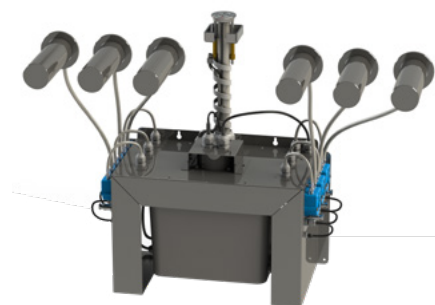

SLZN 83E

85831

Automatický nerezový
nástěnný dávkovač mýdla,
230 V AC