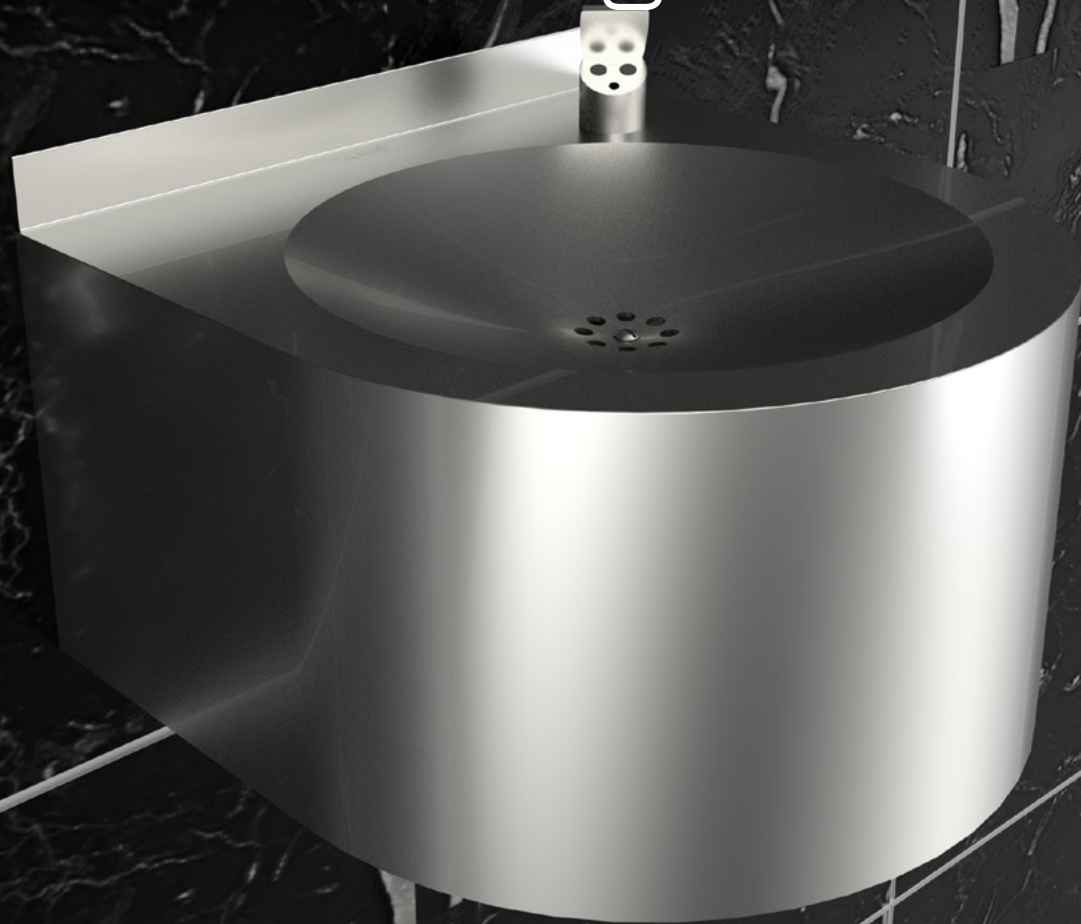

nerezové pitné fontány

SLUN 23
93230