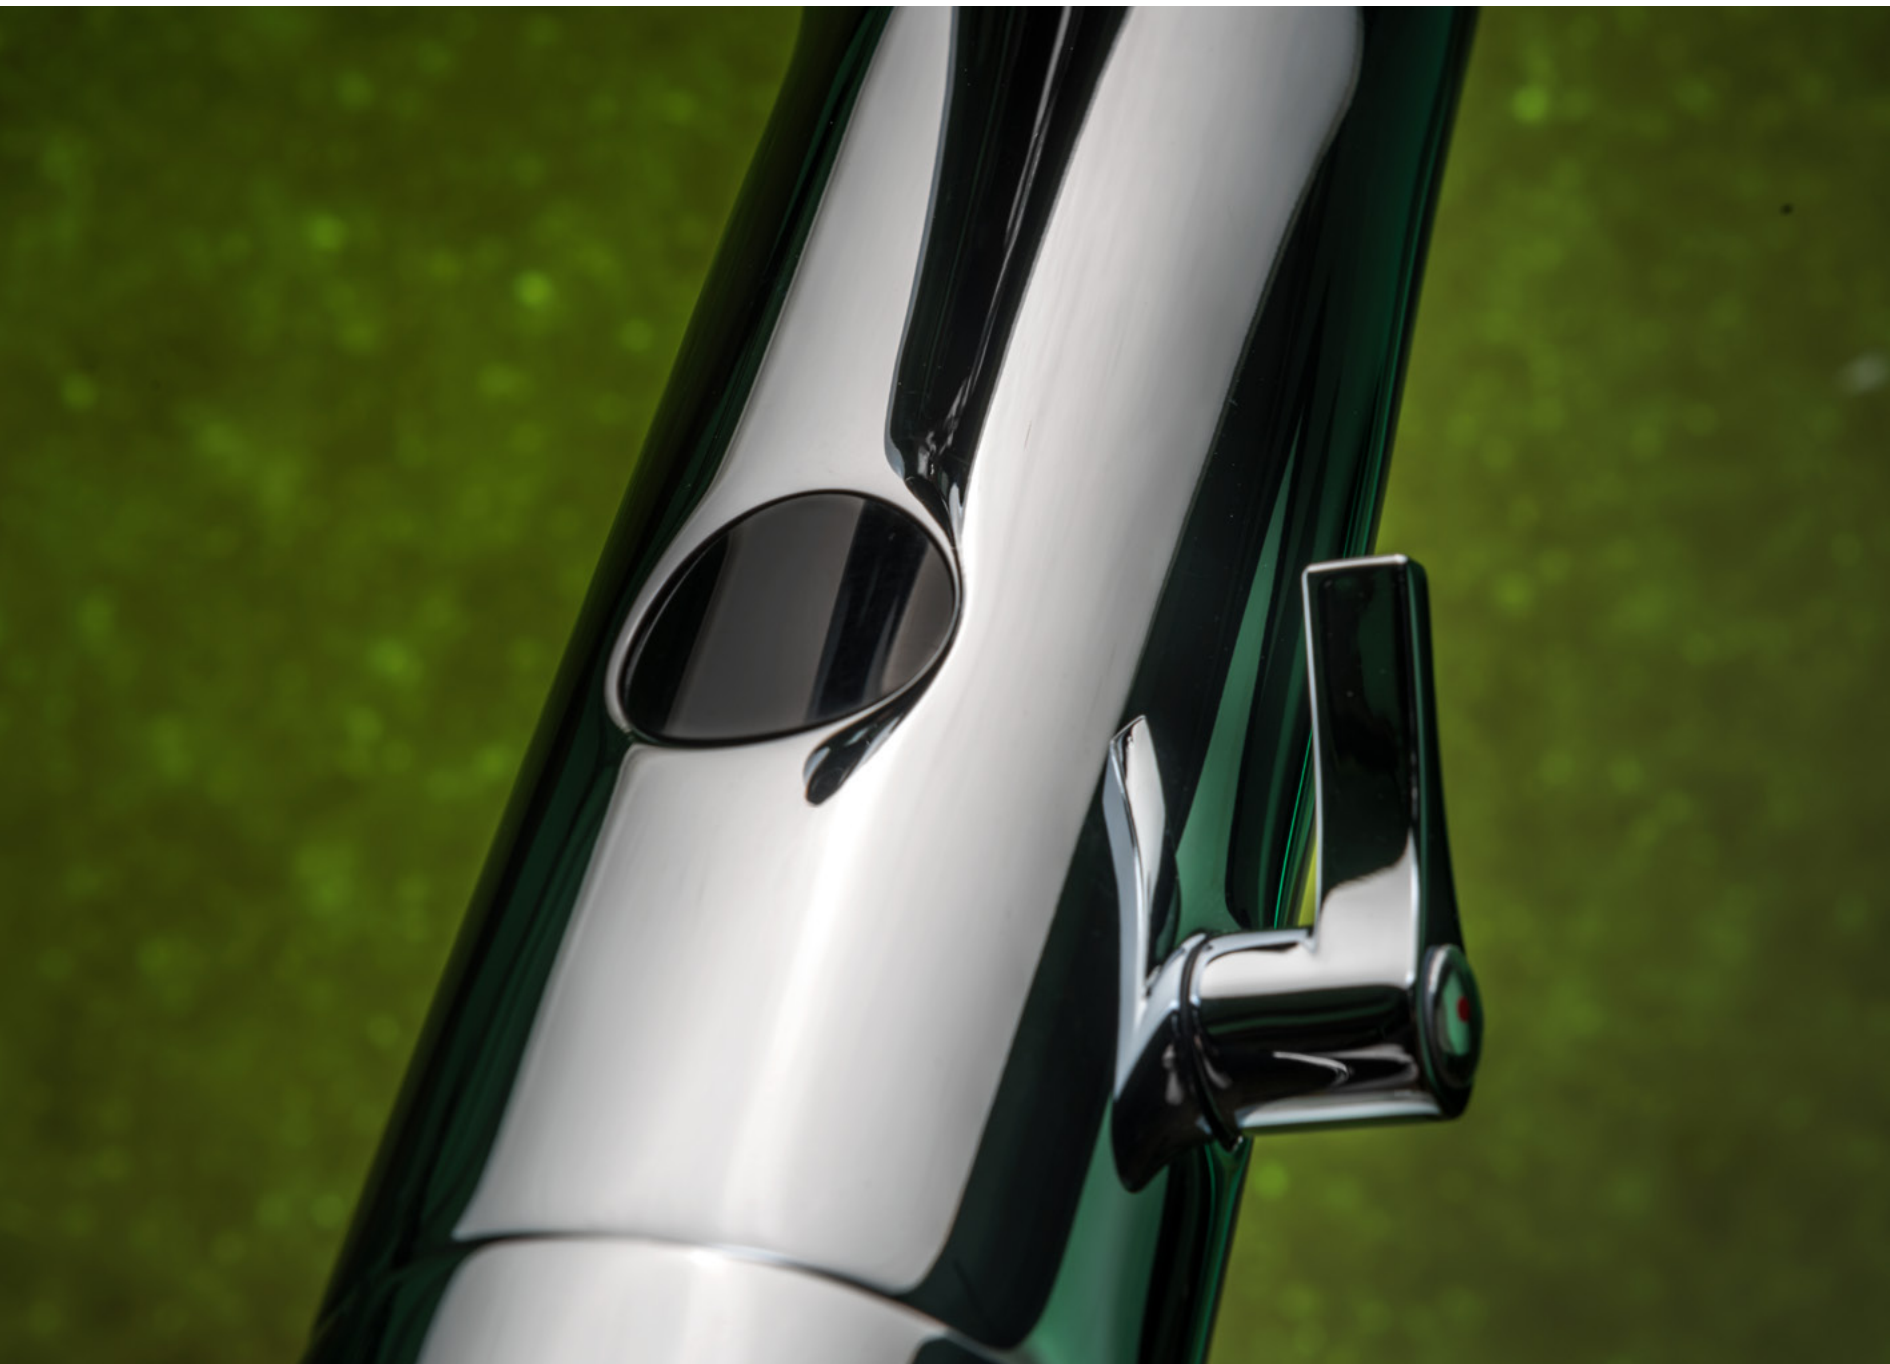

SLU 60
003600

Stojánková vysoká
umyvadlová směšovací baterie
s elektronikou ALS, 24 V DC

6L HP B