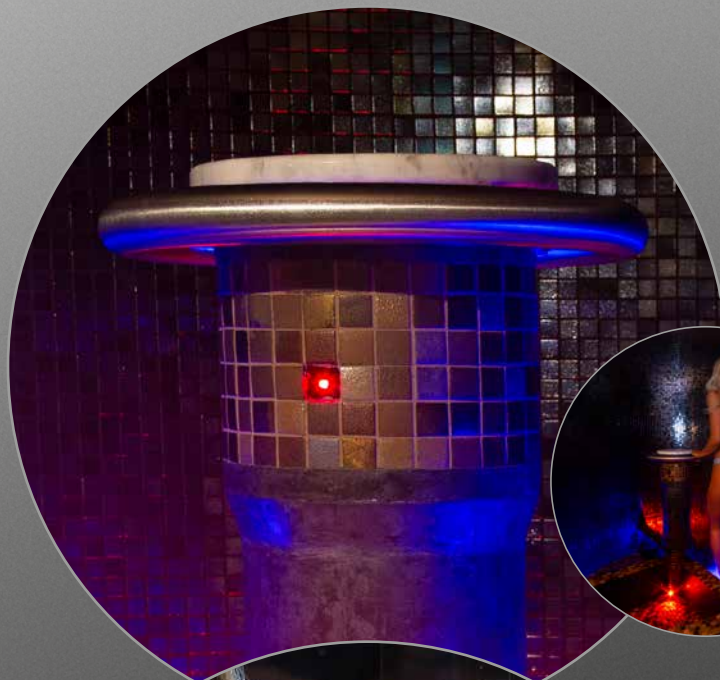

- mírným stisknutím symbolu (hlavová sprcha, boční trysky, přívalemý déšť...) na skleněném panelu se spustí voda na předem nastavenou dobu
- každý symbol má dvě intenzity osvětlení (v klidovém režimu nižší intenzita, při stisknutí vyšší intenzita)
- barva podsvícení a intenzita světla je pevně nastavena z výroby podle specifikace zákazníka
- ke každému symbolu lze paralelně připojit jeden doplňkový zážitkový prvek (hudba, osvětlení)
- možnost vzájemného blokování symbolů
- většina parametrů je pevně nastavena z výroby podle konkrétní specifikace zákazníka

SLS 30

Elektronické ovládání sprchy je dodáváno ve čtyřech barevných provedeních skleněných panelů viz str. 7

SLS 30B (barva skla světle šedá, podsvícení tyrkysově)

SLS 30C (barva skla tmavě šedá, podsvícení bílé)

SLT 12C (barva skla tmavě šedá)

SLT 12D (barva skla černá metalická)

SLT 12E (barva skla černá)

KNEIPPŮV CHODNÍK

Pro spuštění přívodu vody do jednotlivých oddílů Kneippova chodníku Sanela vyrábí infračervená čidla pro zabudování do boční stěny nebo do sloupu, okolo kterého prochází uživatel při uvedené proceduře. Při vstupu do snímaného prostoru je spuštěn přívod vody, spolu s tím je také možno zapnout relaxační hudbu a osvětlení.

VÍŘIVKA

Pro ovládání vířivky vyrábí Sanela skleněný panel umožňující automatické vypouštění a napouštění vody dle potřeb obsluhy a požadavků hygieny.

INFRA LAVICE

Elektronika umožňuje automatické sepnutí ohřevu u infra lavice, kdy usednutím na lavici spustíte prohřívání zádových partií.