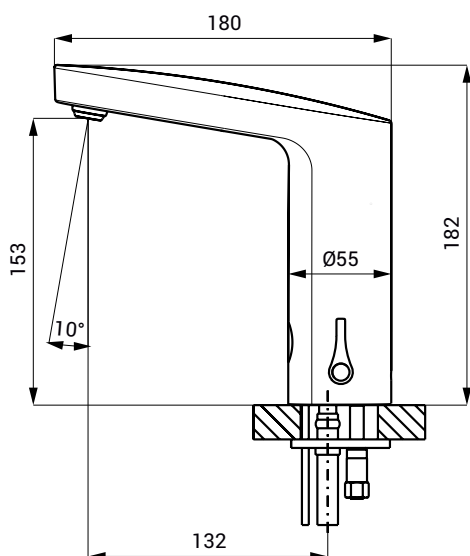

Automatická směšovací umyvadlová baterie SLU 83

zaslepení víčkem

Vlastnosti

- úsporný perlátor, průtok 6 l/min
- hygienický proplach
- možnost jednorázového nastavení regulace teploty vody a následné zaslepení víčkem
- elektromagnetický ventil je integrován v těle baterie
- je určena pro přívod teplé a studené vody, nastavení teploty páčkou
- reaguje na přítomnost rukou ve snímané zóně okamžitým spuštěním vody
- k vypnutí vody dojde po vyjmutí rukou po uplynutí nastavené doby (možno nastavit v rozsahu 0,25 – 7,75 s)
- bezpečnostní funkce vypnutí vody po 5 minutách
- hlídání stavu baterie (u variant s indexem B)
- možnost přepnutí do režimu START/STOP
- nastavení parametrů pomocí dálkového ovladače SLD 03

Rozměry

Technická specifikace

Napájecí napětí

- SLU 83 24 V DC
- SLU 83B 6 V

Příkon

- při napájení 24 V DC 2 W
- při napájení 6 V 2 W

Životnost baterií

- 4 ks AA alkalických baterií 1,5 V, 2700 mAh cca 2 roky (při 100 sepnutích denně)

Dosah

- standardně 0,13 - 0,19 m
- v režimu START/STOP 0,05 - 0,15 m

Doporučený pracovní tlak

- 0,1 - 0,6 MPa

Průtok

- 6 l/min. (inf. údaj)

Vstup vody

- vnější závit G 1/2"

Specifikace dodávky

- SLU 83 - obj. č. 03830 výtokové ramínko s regulací teploty, elektronikou a elektromagnetickým ventilem,
SLU 83B - obj. č. 03835 propojovací hadice, rohový ventil s filtrem a zpětnou klapkou (2 ks), záslepka regulace teploty, 4 ks AA alkalických baterií 1,5 V, 2700 mAh s pouzdem (SLU 83B)