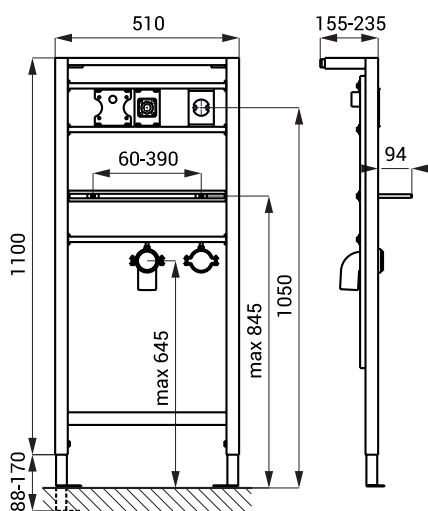

## Vlastnosti

- rám určený pro instalaci do předstěnového prostoru před pevnou stěnu nebo stěnu vytvořenou suchým procesem
- ukotvení na zem a do zadní zdi
- rám slouží pro uchycení automatického dávkovače mýdla SLZN 83E a nástěnných automatických baterií (SLU 42K, SLU 42KB, SLU 43, SLU 43B, SLU 43KB, SLU 43V, SLU 43VB)
- kovová rámová konstrukce s povrchovou úpravou modré práškové lakování
- nastavitelná výška 1120 - 1290 mm
- nastavitelná hloubka 155 - 235 mm

## Rozměry

## Specifikace dodávky

**SLR 24** - **obj. č. 08240** montážní rám, držáky pro uchycení automatických umyvadlových baterií a dávkovačů mýdla, montážní šrouby M8 pro uchycení umyvadla, držák odpadu s kolenem Ø 50 mm, spojovací materiál