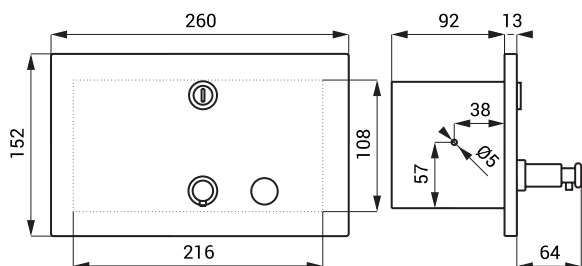

SLZN 17 **95170** Zápustný dávkovač tekutého mýdla

- hlavice a píst z nerezů
- dlouhá chromovaná výtoková hubice
- objem 0,6 l
- montáž do desky max. tl. 90 mm
- potřebný \varnothing otvoru v desce 22 mm
- povrch lesklý

SLZN 62Z **95621** Nerezový zápustný dávkovač tekutého mýdla

- antivandalové provedení
- objem 1,4 l
- uzamykatelný
- rozměry 152 x 260 x 105 mm
- viskozita mýdla 2800 mPa*s - 5000 mPa*s
- povrch matný

SLZN 76 **85760** Nerezový držák šampónů

- rozměry 188 x 81 x 71 mm
- možnost dodání atypických rozměrů dle požadavku zákazníka
- povrch matný