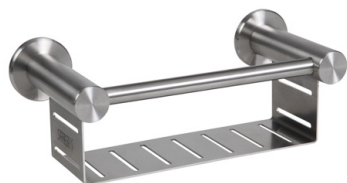

SLZN 17 **95170** Zápustný dávkovač tekutého mýdla

- hlavice a píst z nerezů
- dlouhá chromovaná výtoková hubice
- objem 0,6 l
- montáž do desky max. tl. 90 mm
- potřebný \varnothing otvoru v desce 22 mm
- povrch lesklý

SLZN 62Z **95621** Nerezový zápustný dávkovač tekutého mýdla

- antivandalové provedení
- objem 1,4 l
- uzamykatelný
- rozměry 152 x 260 x 105 mm
- viskozita mýdla 2800 mPa*s - 5000 mPa*s
- povrch matný

SLZN 76 **85760** Nerezový držák šampónů

- rozměry 188 x 81 x 71 mm
- možnost dodání atypických rozměrů dle požadavku zákazníka
- povrch matný