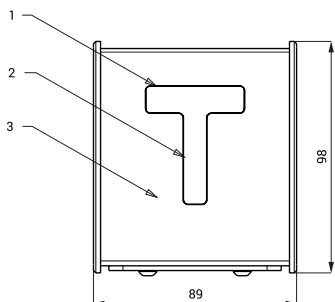

Čtečky kreditu SLZA 30C, SLZA 30CZ

SLZA 30CZ

SLZA 30C

Vlastnosti

- nerezové čtečky kreditu pro žetony RFID
- slouží ke kontrole stavu kreditu na žetonu
- možnost automatického nahrávání jednotek na žeton
- varianta s indexem C - nástěnná čtečka kreditu
- varianta s indexem CZ - vestavná čtečka kreditu
- materiál AISI - 304
- povrch matný

Rozměry

SLZA 30C

SLZA 30CZ

Technická specifikace

Rozměr nerezového krytu (SLZA 30CZ)	170 x 170 x 10 mm
Rozměr montážní krabice (SLZA 30CZ)	140 x 140 x 75 mm
Rozměr (SLZA 30C)	96 x 74 x 51 mm
Napájecí napětí	24 V DC
Příkon	2 W

- 1 - zobrazovací displej
- 2 - RFID čtecí zóna
- 3 - nerezové pouzdro s plastovými bočnicemi

- 1 - zobrazovací displej
- 2 - RFID čtecí zóna
- 3 - přívod napájení 24 V DC
- 4 - nerezový kryt s elektronikou
- 5 - plastová montážní krabice