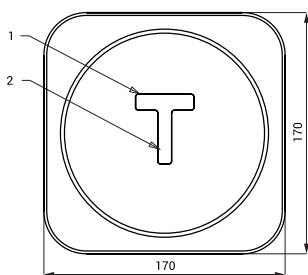

Čtečky kreditu SLZA 30C, SLZA 30CZ

SLZA 30CZ

SLZA 30C

Vlastnosti

- nerezové čtečky kreditu pro žetony RFID
- slouží ke kontrole stavu kreditu na žetonu
- možnost automatického nahrávání jednotek na žeton
- varianta s indexem C - nástěnná čtečka kreditu
- varianta s indexem CZ - vestavná čtečka kreditu
- materiál AISI - 304
- povrch matný

Rozměry

SLZA 30C

SLZA 30CZ

Technická specifikace

Rozměr nerezového krytu (SLZA 30CZ)	170 x 170 x 10 mm
Rozměr montážní krabice (SLZA 30CZ)	140 x 140 x 75 mm
Rozměr (SLZA 30C)	96 x 74 x 51 mm
Napájecí napětí	24 V DC
Příkon	2 W

- 1 - zobrazovací displej
- 2 - RFID čtecí zóna
- 3 - nerezové pouzdro s plastovými bočnicemi

- 1 - zobrazovací displej
- 2 - RFID čtecí zóna
- 3 - přívod napájení 24 V DC
- 4 - nerezový kryt s elektronikou
- 5 - plastová montážní krabice