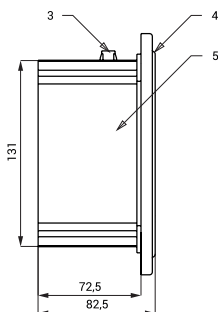

Čtečky kreditu SLZA 30C, SLZA 30CZ

SLZA 30CZ

SLZA 30C

Vlastnosti

- nerezové čtečky kreditu pro žetony RFID
- slouží ke kontrole stavu kreditu na žetonu
- možnost automatického nahrávání jednotek na žeton
- varianta s indexem C - nástěnná čtečka kreditu
- varianta s indexem CZ - vestavná čtečka kreditu
- materiál AISI - 304
- povrch matný

Rozměry

SLZA 30C

SLZA 30CZ

Technická specifikace

Rozměr nerezového krytu (SLZA 30CZ)	170 x 170 x 10 mm
Rozměr montážní krabice (SLZA 30CZ)	140 x 140 x 75 mm
Rozměr (SLZA 30C)	96 x 74 x 51 mm
Napájecí napětí	24 V DC
Příkon	2 W

- 1 - zobrazovací displej
- 2 - RFID čtecí zóna
- 3 - nerezové pouzdro s plastovými bočnicemi

- 1 - zobrazovací displej
- 2 - RFID čtecí zóna
- 3 - přívod napájení 24 V DC
- 4 - nerezový kryt s elektronikou
- 5 - plastová montážní krabice