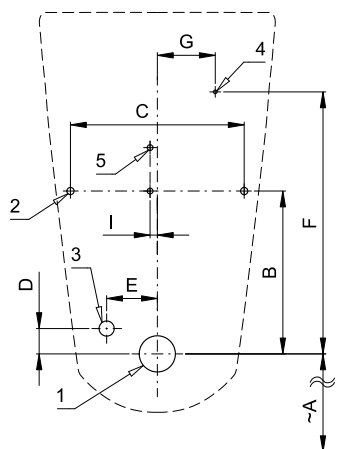

Vlastnosti

- URČENO PRO PISOÁR CHIC (Roca) 735945J
- obsahuje Bluetooth ovládání (aplikace Sanela control ke stažení)
- PISOÁR SE MUSÍ ZASÍLAT NA OSAZENÍ
- SLP 99RS - 24 V DC, předstěnová montáž (přívod vody je realizován flexi hadičkami)
- SLP 99RZ - 230 V AC, včetně napájecího zdroje
- SLP 99RB - 6 V, včetně pouzdra se 4 ks napájecích baterií
- úsporné splachování jedním litrem vody
- celý splachovací systém je umístěn za pisoárem
- reaguje pouze na použití pisoáru (vyhodnocuje změny, ke kterým dochází uvnitř pisoáru při průtoku kapaliny)
- doba splachování je nastavitelná od 0,5 do 15,5 sekundy
- nastavení parametrů a komunikace s elektronikou pomocí aplikace Sanela control (Bluetooth) nebo dálkového ovladače SLD 04 bez nutnosti demontáže pisoáru (akustická indikace nastavování)
- samočinné spláchnutí po 6 hodinách od posledního sepnutí ventilu
- možnost regulace průtoku vody rohovým (kulovým) ventilem
- po spláchnutí provede splachovač krátké doplnění vody do sifonu

SLP 99RS

SLP 99RZ

SLP 99RB

Stavební připravenost

- 1 - odpadní potrubí Ø 50 mm
- 2 - 2 x otvory pro úchyty
- 3 - přívod vody G 1/2"
- 4 - napájecí kabel 24 V DC nebo 230 V AC
- 5 - 2 x otvor pro hmoždinku Ø 8 mm (jen verze RS, RZ)

Rozměry (mm)	A	B	C	D	E	F	G	I
SLP 99 - CHIC	475	225	240	35	70	360	80	10

* pro výšku přední hrany pisoáru 650 mm nad zemí

Technická specifikace

Napájecí napětí

- SLP 99RS 24 V DC
- SLP 99RZ 230 V AC/50 Hz
- SLP 99RB 6 V

Výstup vody

- výtoková armatura s těsněním

Ilustrační foto:

SLA 11

SLA 11A

SLA 11B

SLA 11C

Specifikace dodávky