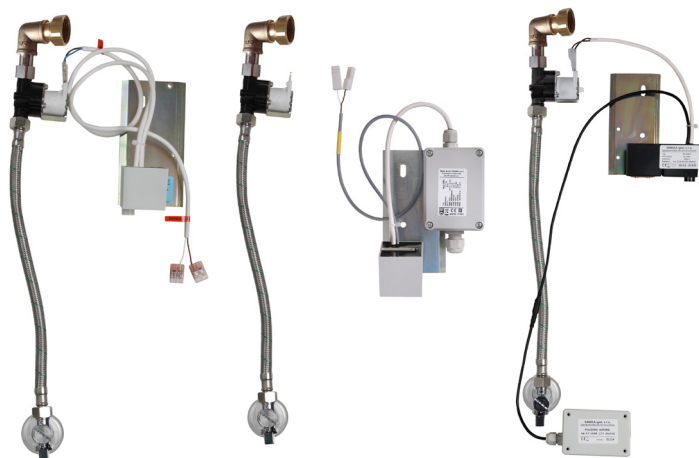

Vlastnosti

- URČENO PRO PISOÁR FORTY 3 (Globo) F0029.BI
- obsahuje Bluetooth ovládání (aplikace Sanela control ke stažení)
- PISOÁR SE NEMUSÍ ZASÍLAT NA OSAZENÍ (RADAROVÝ SPLACHOVAČ JE DODÁVÁN SAMOSTATNĚ)
- SLP 99S - 24 V DC, předstěnová montáž (přívod vody je realizován flexi hadičkami)
- SLP 99Z - 230 V AC, včetně napájecího zdroje
- SLP 99B - 6 V, včetně pouzdra se 4 ks napájecích baterií
- úsporné splachování jedním litrem vody
- celý splachovací systém je umístěn za pisoárem
- reaguje pouze na použití pisoáru (vyhodnocuje změny, ke kterým dochází uvnitř pisoáru při průtoku kapaliny)
- doba splachování je nastavitelná od 0,5 do 15,5 sekundy
- nastavení parametrů a komunikace s elektronikou pomocí aplikace Sanela control (Bluetooth) nebo dálkového ovladače SLD 04 bez nutnosti demontáže pisoáru (akustická indikace nastavování)
- samočinné spláchnutí po 6 hodinách od posledního sepnutí ventilu
- možnost regulace průtoku vody rohovým ventilem
- po spláchnutí provede splachovač krátké doplnění vody do sifonu

- SLP 99S 24 V DC
- SLP 99Z 230 V AC/50 Hz
- SLP 99B 6 V

Příkon

- při napájení 24 V DC 8 W
- při napájení 6 V 3 W

Doporučený pracovní tlak

- 0,1 - 0,6 MPa

Průtok

- 18 l/min (inf. údaj)

Vstup vody

- vnější závit G 1/2"

Výstup vody

- vnitřní závit G 1/2"

Ilustrační foto:

SLA 11

SLA 11A

SLA 11B

SLA 11C

Specifikace dodávky

- SLP 99S - obj. č. 21992 radarový splachovač včetně modulu Bluetooth na montážní liště, elektromagnetický ventil,
- SLP 99Z - obj. č. 21994 propojovací hadice, rohový ventil, sifon, integrovaný napájecí zdroj (SLP 99Z),
- SLP 99B - obj. č. 21996 4 ks AA alkalických baterií 1,5 V, 2700 mAh s pouzdrům (SLP 99B)