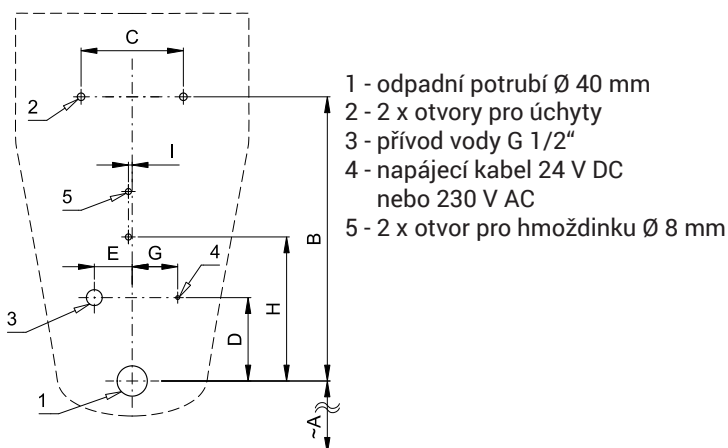

Vlastnosti

- URČENO PRO PISOÁR FORTY 3 (Globo) F0029.BI
- obsahuje Bluetooth ovládání (aplikace Sanela control ke stažení)
- PISOÁR SE NEMUSÍ ZASÍLAT NA OSAZENÍ (RADAROVÝ SPLACHOVAČ JE DODÁVÁN SAMOSTATNĚ)
- SLP 99S - 24 V DC, předstěnová montáž (přívod vody je realizován flexi hadičkami)
- SLP 99Z - 230 V AC, včetně napájecího zdroje
- SLP 99B - 6 V, včetně pouzdra se 4 ks napájecích baterií
- úsporné splachování jedním litrem vody
- celý splachovací systém je umístěn za pisoárem
- reaguje pouze na použití pisoáru (vyhodnocuje změny, ke kterým dochází uvnitř pisoáru při průtoku kapaliny)
- doba splachování je nastavitelná od 0,5 do 15,5 sekundy
- nastavení parametrů a komunikace s elektronikou pomocí aplikace Sanela control (Bluetooth) nebo dálkového ovladače SLD 04 bez nutnosti demontáže pisoáru (akustická indikace nastavování)
- samočinné spláchnutí po 6 hodinách od posledního sepnutí ventilu
- možnost regulace průtoku vody rohovým ventilem
- po spláchnutí provede splachovač krátké doplnění vody do sifonu

SLP 99S

SLP 99Z

SLP 99B

Stavební připravenost

Rozměry (mm)	A	B	C	D	E	G	H	L
SLP 99 - FORTY 3	445	375	135	110	50	60	190	5

* pro výšku přední hrany pisoáru 650 mm nad zemí

Technická specifikace

Napájecí napětí

- vnější závit G 1/2"

Výstup vody

- vnitřní závit G 1/2"

Ilustrační foto:

SLA 11

SLA 11A

SLA 11B

SLA 11C