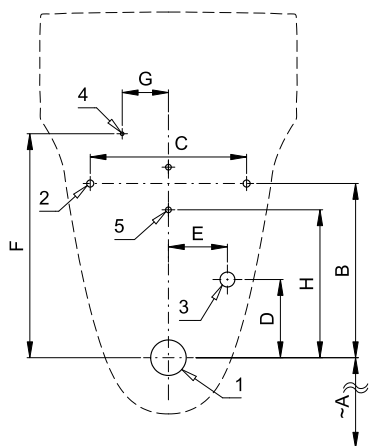

SLP 99S

SLP 99Z

SLP 99B

Vlastnosti

- URČENO PRO PISOÁR FLOW (Keramag) č. 235900
- obsahuje Bluetooth ovládání (aplikace Sanela control ke stažení)
- PISOÁR SE NEMUSÍ ZASÍLAT NA OSAZENÍ (RADAROVÝ SPLACHOVAČ JE DODÁVÁN SAMOSTATNĚ)
- SLP 99S - 24 V DC, předstěnová montáž (přívod vody je realizován flexi hadičkami)
- SLP 99Z - 230 V AC, včetně napájecího zdroje
- SLP 99B - 6 V, včetně pouzdra se 4 ks napájecích baterií
- úsporné splachování jedním litrem vody
- celý splachovací systém je umístěn za pisoárem
- reaguje pouze na použití pisoáru (vyhodnocuje změny, ke kterým dochází uvnitř pisoáru při průtoku kapaliny)
- doba splachování je nastavitelná od 0,5 do 15,5 sekundy
- nastavení parametrů a komunikace s elektronikou pomocí aplikace Sanela control (Bluetooth) nebo dálkového ovladače SLD 04 bez nutnosti demontáže pisoáru (akustická indikace nastavování)
- samočinné spláchnutí po 6 hodinách od posledního sepnutí ventilu
- možnost regulace průtoku vody rohovým ventilem
- po spláchnutí provede splachovač krátké doplnění vody do sifonu

Stavební připravenost

- 1 - odpadní potrubí Ø 50 mm
- 2 - 2 x otvory pro úchyty
- 3 - přívod vody G 1/2"
- 4 - napájecí kabel 24 V DC nebo 230 V AC
- 5 - 2 x otvor pro hmoždinku Ø 8 mm

Rozměry (mm)	A	B	C	D	E	F	G	H
SLP 99 - FLOW	375	245	220	110	83	315	65	208

* pro výšku přední hrany pisoáru 650 mm nad zemí

Technická specifikace

Napájecí napětí

- SLP 99S 24 V DC
- SLP 99Z 230 V AC/50 Hz
- SLP 99B 6 V

Příkon

- při napájení 24 V DC 8 W
- při napájení 6 V 3 W

Doporučený pracovní tlak

0,1 - 0,6 MPa

Průtok

12 l/min (inf. údaj)

Vstup vody

vnější závit G 1/2"

Výstup vody

výtoková armatura s těsněním

Ilustrační foto: