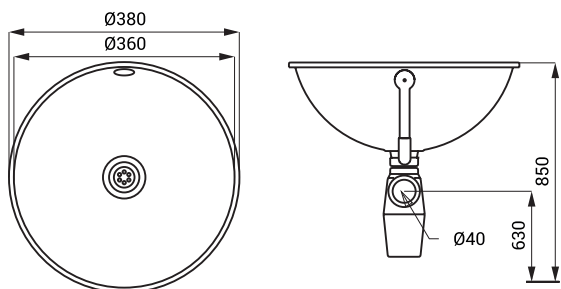

Rozměry

Specifikace dodávky

SLUN 44 - obj. č. 93440 nerezové umyvadlo, sifon, přepadová sada včetně zátky

SLUN 44X

Vlastnosti

- zápusťné nerezové umyvadlo shora do desky
- bez otvoru pro baterii
- přepad
- materiál AISI - 304
- povrch matný

Rozměry

Specifikace dodávky

SLUN 44X - obj. č. 93448 nerezové umyvadlo, sifon, přepadová sada včetně zátky

SLUN 45

Vlastnosti

- zápusťné nerezové umyvadlo shora do desky
- bez otvoru pro baterii
- přepad
- materiál AISI - 304
- povrch lesklý

Rozměry

Specifikace dodávky

SLUN 45 - obj. č. 93450 nerezové umyvadlo, sifon, přepadová sada

SLUN 45X

Vlastnosti

- zápusťné nerezové umyvadlo shora do desky
- bez otvoru pro baterii
- přepad
- materiál AISI - 304
- povrch matný

Rozměry

Specifikace dodávky

SLUN 45X - obj. č. 93458 nerezové umyvadlo, sifon, přepadová sada