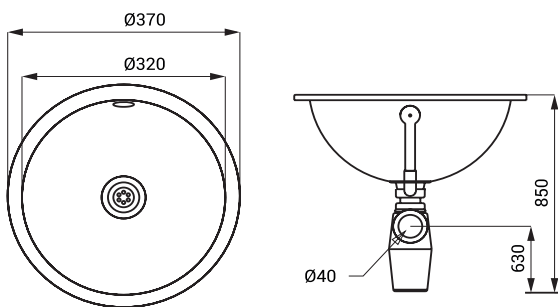

Rozměry

Specifikace dodávky

SLUN 44 - obj. č. 93440 nerezové umyvadlo, sifon, přepadová sada včetně zátky

SLUN 44X

Vlastnosti

- zápusťné nerezové umyvadlo shora do desky
- bez otvoru pro baterii
- přepad
- materiál AISI - 304
- povrch matný

Rozměry

Specifikace dodávky

SLUN 44X - obj. č. 93448 nerezové umyvadlo, sifon, přepadová sada včetně zátky

SLUN 45

Vlastnosti

- zápusťné nerezové umyvadlo shora do desky
- bez otvoru pro baterii
- přepad
- materiál AISI - 304
- povrch lesklý

Rozměry

Specifikace dodávky

SLUN 45 - obj. č. 93450 nerezové umyvadlo, sifon, přepadová sada

SLUN 45X

Vlastnosti

- zápusťné nerezové umyvadlo shora do desky
- bez otvoru pro baterii
- přepad
- materiál AISI - 304
- povrch matný

Rozměry

Specifikace dodávky

SLUN 45X - obj. č. 93458 nerezové umyvadlo, sifon, přepadová sada