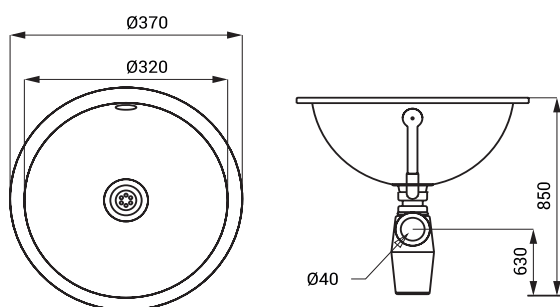

Rozměry

Specifikace dodávky

SLUN 34 - obj. č. 93340 nerezové umyvadlo, sifon, přepadová sada

SLUN 44

Vlastnosti

- zápusťné nerezové umyvadlo shora do desky
- bez otvoru pro baterii
- přepad
- materiál AISI - 304
- povrch lesklý

Rozměry

Specifikace dodávky

SLUN 44 - obj. č. 93440 nerezové umyvadlo, sifon, přepadová sada včetně zátky

SLUN 44X

Vlastnosti

- zápusťné nerezové umyvadlo shora do desky
- bez otvoru pro baterii
- přepad
- materiál AISI - 304
- povrch matný

Rozměry

Specifikace dodávky

SLUN 44X - obj. č. 93448 nerezové umyvadlo, sifon, přepadová sada včetně zátky

SLUN 45

Vlastnosti

- zápusťné nerezové umyvadlo shora do desky
- bez otvoru pro baterii
- přepad
- materiál AISI - 304
- povrch lesklý

Rozměry

Specifikace dodávky

SLUN 45X - obj. č. 93458 nerezové umyvadlo, sifon, přepadová sada