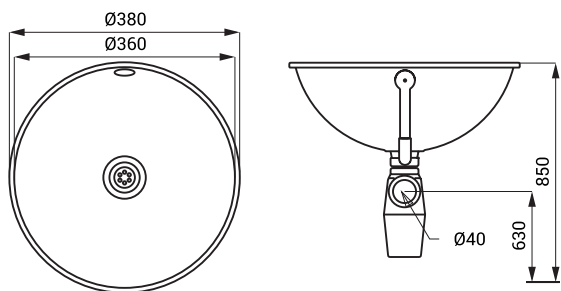

Rozměry

Specifikace dodávky

SLUN 44X - obj. č. 93448 nerezové umyvadlo, sifon, přepadová sada včetně zátky

SLUN 45

Vlastnosti

- zápusťné nerezové umyvadlo shora do desky
- bez otvoru pro baterii
- přepad
- materiál AISI - 304
- povrch lesklý

Rozměry

Specifikace dodávky

SLUN 45 - obj. č. 93450 nerezové umyvadlo, sifon, přepadová sada

SLUN 45X

Vlastnosti

- zápusťné nerezové umyvadlo shora do desky
- bez otvoru pro baterii
- přepad
- materiál AISI - 304
- povrch matný

Rozměry

Specifikace dodávky

SLUN 45X - obj. č. 93458 nerezové umyvadlo, sifon, přepadová sada