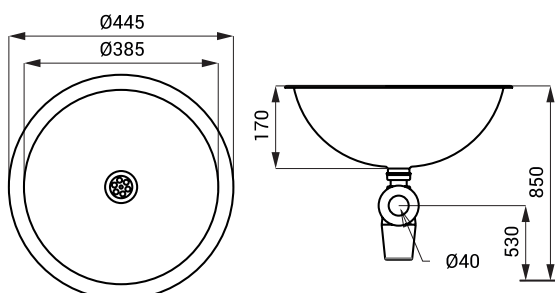

Rozměry

Specifikace dodávky

SLUN 34 - obj. č. 93340 nerezové umyvadlo, sifon, přepadová sada

SLUN 44

Vlastnosti

- zápusťné nerezové umyvadlo shora do desky
- bez otvoru pro baterii
- přepad
- materiál AISI - 304
- povrch lesklý

Rozměry

Specifikace dodávky

SLUN 44 - obj. č. 93440 nerezové umyvadlo, sifon, přepadová sada včetně zátky

SLUN 44X

Vlastnosti

- zápusťné nerezové umyvadlo shora do desky
- bez otvoru pro baterii
- přepad
- materiál AISI - 304
- povrch matný

Rozměry

Specifikace dodávky

SLUN 45 - obj. č. 93450 nerezové umyvadlo, sifon, přepadová sada

SLUN 45X

Vlastnosti

- zápusťné nerezové umyvadlo shora do desky
- bez otvoru pro baterii
- přepad
- materiál AISI - 304
- povrch matný

Rozměry

Specifikace dodávky

SLUN 45X - obj. č. 93458 nerezové umyvadlo, sifon, přepadová sada