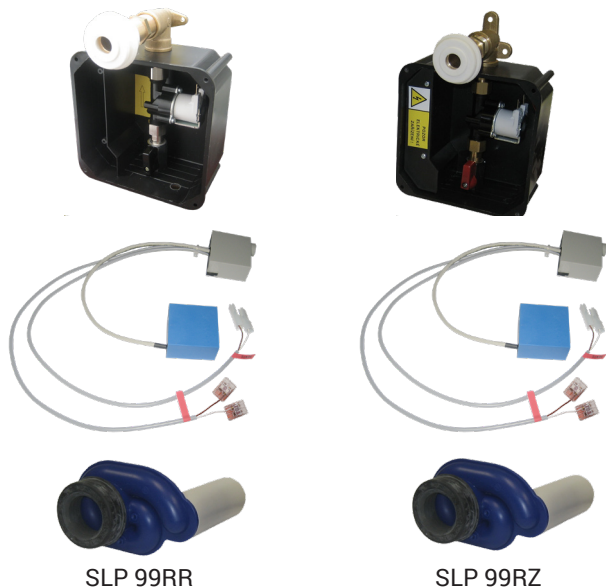

## Vlastnosti

- URČENO PRO PISOÁR VERO (Duravit) 280132
- obsahuje Bluetooth ovládání (aplikace Sanela control ke stažení)
- PISOÁR SE MUSÍ ZASÍLAT NA OSAZENÍ (RADAROVÉ ČIDLO JE NALEPENO NA ZADNÍ STRANĚ PISOÁRU)
- SLP 99RR - 24 V DC, součástí výrobku je montážní box s výtokovou armaturou, je nutno ho vestavět do stěny v prostoru za pisoárem
- SLP 99RZ - 230 V AC, včetně napájecího zdroje
- úsporné splachování jedním litrem vody
- celý splachovací systém je umístěn za pisoárem
- reaguje pouze na použití pisoáru (vyhodnocuje změny, ke kterým dochází uvnitř pisoáru při průtoku kapaliny)
- doba splachování je nastavitelná od 0,5 do 15,5 sekundy
- nastavení parametrů a komunikace s elektronikou pomocí aplikace Sanela control (Bluetooth) nebo dálkového ovladače SLD 04 bez nutnosti demontáže pisoáru (akustická indikace nastavování)
- samočinnné spláchnutí po 6 hodinách od posledního sepnutí ventilu
- možnost regulace průtoku vody kulovým ventilem

## Stavební připravenost

- 1 - odpadní potrubí Ø 50 mm
- 2 - 2 x otvory pro úchyty
- 3 - přívod vody G 3/4"
- 4 - napájecí kabel 230 V AC (SLP 99RZ)
- 5 - napájecí kabel 24 V DC (SLP 99RR)
- 6 - výtoková armatura s těsněním
- 7 - montážní krabice se šroubením a ventilem

## Technická specifikace

<b>Rozměr montážního boxu</b>	140 x 140 x 75 mm
<b>Napájecí napětí</b>	
▪ SLP 99RR	24 V DC
▪ SLP 99RZ	230 V AC/50 Hz
<b>Příkon</b>	
▪ při napájení 24 V DC	8 W
<b>Doporučený pracovní tlak</b>	0,1 - 0,6 MPa
<b>Průtok</b>	18 l/min (inf. údaj)
<b>Vstup vody</b>	vnější závit G 3/4"
<b>Výstup vody</b>	výtoková armatura s těsněním

## Specifikace dodávky

- SLP 99RR - obj. č. 01992 radarový splachovač včetně modulu Bluetooth lepený, montážní box s výtokovou armaturou, těsněním a elektromagnetickým ventilem, sifon, napájecí zdroj (SLP 99RZ)
- SLP 99RZ - obj. č. 01995