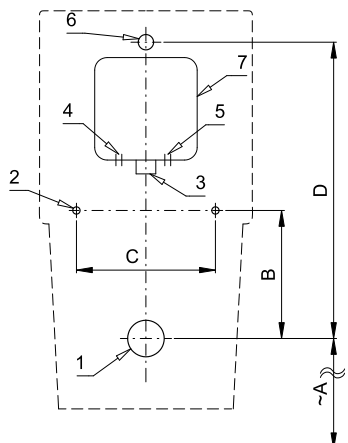

## Vlastnosti

- URČENO PRO PISOÁR VERO (Duravit) 280132
- obsahuje Bluetooth ovládání (aplikace Sanela control ke stažení)
- PISOÁR SE MUSÍ ZASÍLAT NA OSAZENÍ (RADAROVÉ ČIDLO JE NALEPENO NA ZADNÍ STRANĚ PISOÁRU)
- SLP 99RR - 24 V DC, součástí výrobku je montážní box s výtokovou armaturou, je nutno ho vestavět do stěny v prostoru za pisoárem
- SLP 99RZ - 230 V AC, včetně napájecího zdroje
- úsporné splachování jedním litrem vody
- celý splachovací systém je umístěn za pisoárem
- reaguje pouze na použití pisoáru (vyhodnocuje změny, ke kterým dochází uvnitř pisoáru při průtoku kapaliny)
- doba splachování je nastavitelná od 0,5 do 15,5 sekundy
- nastavení parametrů a komunikace s elektronikou pomocí aplikace Sanela control (Bluetooth) nebo dálkového ovladače SLD 04 bez nutnosti demontáže pisoáru (akustická indikace nastavování)
- samočinnné spláchnutí po 6 hodinách od posledního sepnutí ventilu
- možnost regulace průtoku vody kulovým ventilem

## Stavební připravenost

- 1 - odpadní potrubí Ø 50 mm
- 2 - 2 x otvory pro úchyty
- 3 - přívod vody G 3/4"
- 4 - napájecí kabel 230 V AC (SLP 99RZ)
- 5 - napájecí kabel 24 V DC (SLP 99RR)
- 6 - výtoková armatura s těsněním
- 7 - montážní krabice se šroubením a ventilem

Rozměry (mm)	A	B	C	D
SLP 99 - VERO	440	175	190	405

\* pro výšku přední hrany pisoáru 650 mm nad zemí

## Technická specifikace

<b>Rozměr montážního boxu</b>	140 x 140 x 75 mm
<b>Napájecí napětí</b>	
▪ SLP 99RR	24 V DC
▪ SLP 99RZ	230 V AC/50 Hz
<b>Příkon</b>	
▪ při napájení 24 V DC	8 W
<b>Doporučený pracovní tlak</b>	0,1 - 0,6 MPa
<b>Průtok</b>	18 l/min (inf. údaj)
<b>Vstup vody</b>	vnější závit G 3/4"
<b>Výstup vody</b>	výtoková armatura s těsněním