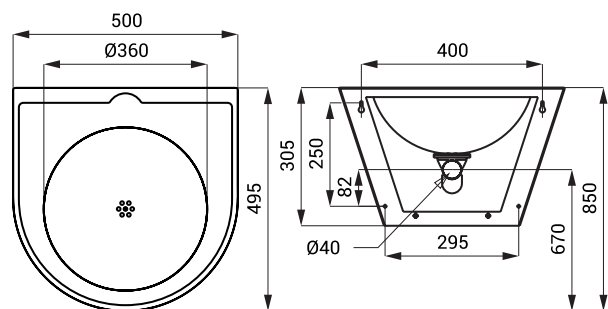

Rozměry

Specifikace dodávky

SLUN 58 - obj. č. 93580 nerezové umyvadlo, sifon, úchyťová sada

Vlastnosti

- antivandalové provedení
- použití pro věznice
- závěsné nerezové umyvadlo
- montáž přes servisní otvor a speciální šrouby
- bez otvoru pro baterii (možnost jeho zhotovení na objednávku)
- vyztuženo polyuretanem (snížená hlučnost, zvýšená pevnost)
- materiál AISI - 304
- povrch matný

Rozměry

Specifikace dodávky

SLUN 59 - obj. č. 93590 nerezové umyvadlo, sifon, úchyťová sada

SLUN 69

Vlastnosti

- antivandalové provedení
- závěsné nerezové umyvadlo
- bez otvoru pro baterii (možnost jeho zhotovení na objednávku)
- montáž pomocí montážní desky
- materiál AISI - 304
- povrch matný

Rozměry

Specifikace dodávky

SLUN 69 - obj. č. 73690 nerezové umyvadlo, sifon, úchytová sada