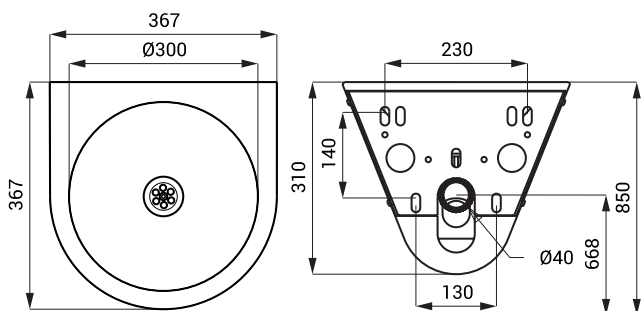

Rozměry

Specifikace dodávky

SLUN 58 - obj. č. 93580 nerezové umyvadlo, sifon, úchyťová sada

Vlastnosti

- antivandalové provedení
- použití pro věznice
- závěsné nerezové umyvadlo
- montáž přes servisní otvor a speciální šrouby
- bez otvoru pro baterii (možnost jeho zhotovení na objednávku)
- vyztuženo polyuretanem (snížená hlučnost, zvýšená pevnost)
- materiál AISI - 304
- povrch matný

Rozměry

Specifikace dodávky

SLUN 59 - obj. č. 93590 nerezové umyvadlo, sifon, úchyťová sada

SLUN 69

Vlastnosti

- antivandalové provedení
- závěsné nerezové umyvadlo
- bez otvoru pro baterii (možnost jeho zhotovení na objednávku)
- montáž pomocí montážní desky
- materiál AISI - 304
- povrch matný

Rozměry

Specifikace dodávky

SLUN 69 - obj. č. 73690 nerezové umyvadlo, sifon, úchytová sada