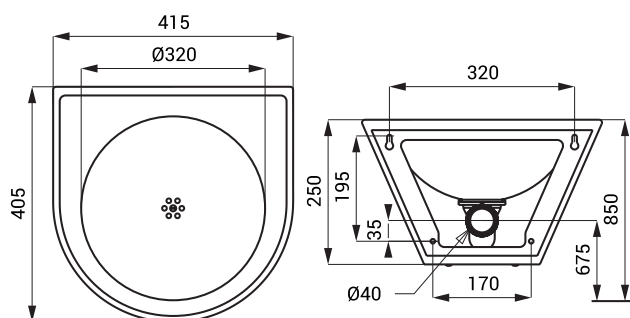

Rozměry

Specifikace dodávky

SLUN 58 - obj. č. 93580 nerezové umyvadlo, sifon, úchyťová sada

Vlastnosti

- antivandalové provedení
- použití pro věznice
- závěsné nerezové umyvadlo
- montáž přes servisní otvor a speciální šrouby
- bez otvoru pro baterii (možnost jeho zhotovení na objednávku)
- vyztuženo polyuretanem (snížená hlučnost, zvýšená pevnost)
- materiál AISI - 304
- povrch matný

Rozměry

Specifikace dodávky

SLUN 59 - obj. č. 93590 nerezové umyvadlo, sifon, úchyťová sada

SLUN 69

Vlastnosti

- antivandalové provedení
- závěsné nerezové umyvadlo
- bez otvoru pro baterii (možnost jeho zhotovení na objednávku)
- montáž pomocí montážní desky
- materiál AISI - 304
- povrch matný

Rozměry

Specifikace dodávky

SLUN 69 - obj. č. 73690 nerezové umyvadlo, sifon, úchytová sada