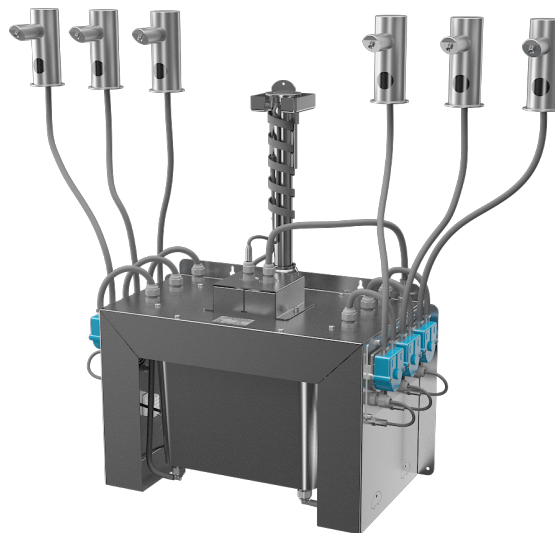

Automatické nerezové centrální stojánkové dávkovače mýdla SLZN 91E2 - 91E6

SLZN 91E

Vlastnosti

- jednoduché doplňování mýdla
- nízká spotřeba mýdla
- reaguje na přítomnost rukou ve snímané zóně spuštěním jedné dávky mýdla (čas dávkování mýdla možno nastavit v rozsahu 1,3 - 13 s), standardně 2,6 s
- možnost dodání 2 - 6 ks dávkovačů s centrální jednotkou dle požadavku zákazníka
- použití ve veřejném sektoru, nádržka na mýdlo 6 l
- nastavení parametrů pomocí dálkového ovladače SLD 03

Technická specifikace

SLZN 91E2 - obj. č. 85912

nerezové ramínko s elektronikou (2 ks), přívodní hadičky, centrální dávkovač mýdla s čerpadly na mýdlo, nádržka na mýdlo 6 l, napájecí zdroj SLZ 01Y, dálkový ovladač SLD 03

SLZN 91E3 - obj. č. 85913

nerezové ramínko s elektronikou (3 ks), přívodní hadičky, centrální dávkovač mýdla s čerpadly na mýdlo, nádržka na mýdlo 6 l, napájecí zdroj SLZ 01Y, dálkový ovladač SLD 03

SLZN 91E4 - obj. č. 85914

nerezové ramínko s elektronikou (4 ks), přívodní hadičky, centrální dávkovač mýdla s čerpadly na mýdlo, nádržka na mýdlo 6 l, napájecí zdroj SLZ 01Y, dálkový ovladač SLD 03

SLZN 91E5 - obj. č. 85915

nerezové ramínko s elektronikou (5 ks), přívodní hadičky, centrální dávkovač mýdla s čerpadly na mýdlo, nádržka na mýdlo 6 l, napájecí zdroj SLZ 01Y, dálkový ovladač SLD 03