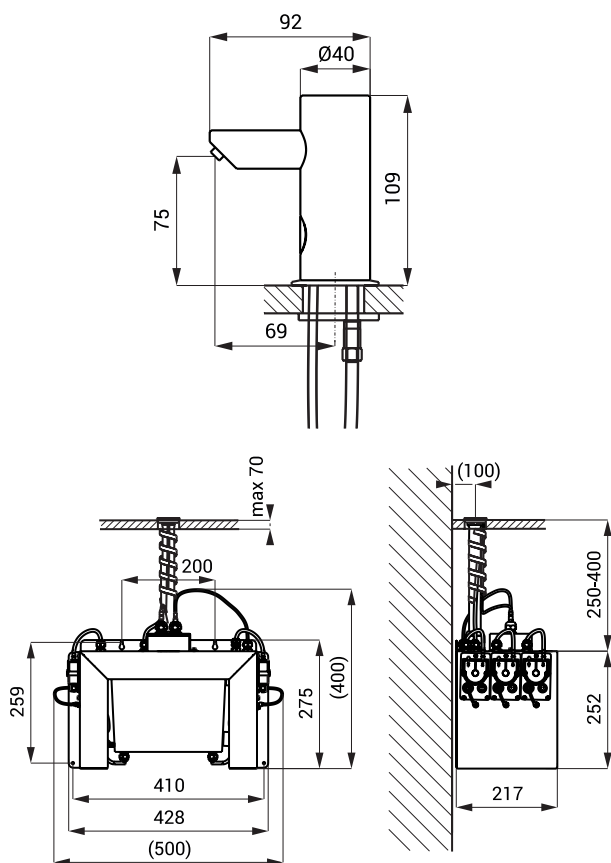

Automatické nerezové centrální stojánkové dávkovače mýdla SLZN 91E2 - 91E6

SLZN 91E

Vlastnosti

- jednoduché doplňování mýdla
- nízká spotřeba mýdla
- reaguje na přítomnost rukou ve snímané zóně spuštěním jedné dávky mýdla (čas dávkování mýdla možno nastavit v rozsahu 1,3 - 13 s), standardně 2,6 s
- možnost dodání 2 - 6 ks dávkovačů s centrální jednotkou dle požadavku zákazníka
- použití ve veřejném sektoru, nádržka na mýdlo 6 l
- nastavení parametrů pomocí dálkového ovladače SLD 03

Stavební připravenost

Technická specifikace

Napájecí napětí	230 V AC
Příkon	
SLZN 91E2	5 W
SLZN 91E3	7 W
SLZN 91E4	9 W
SLZN 91E5	12 W
SLZN 91E6	14 W
Dosah	0,14 - 0,2 m
Doporučená viskozita mýdla	10 mPa*s - 5000 mPa*s
(nepoužívat chemická rozpouštědla ani dezinfekce)	

Technická specifikace

SLZN 91E2 - obj. č. 85912

nerezové ramínko s elektronikou (2 ks), přívodní hadičky, centrální dávkovač mýdla s čerpadly na mýdlo, nádržka na mýdlo 6 l, napájecí zdroj SLZ 01Y, dálkový ovladač SLD 03