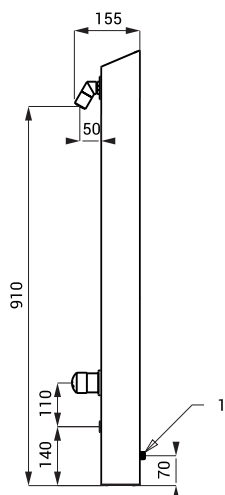

Nerezové RFID žetonové sprchové panely SLZA 31, SLZA 32, SLZA 32T

SLZA 31

SLZA 32

SLZA 32T

Vlastnosti

- **hygienický proplach**
- nerezové RFID žetonové nástěnné panely se zabudovaným mechanickým ovládním vody a čtečkou RFID žetonů
- SLZA 31 je určen pro jednorubkový přívod studené nebo tepelně upravené vody
- SLZA 32 je určen pro přívod teplé a studené vody, nastavení teploty směšovací kartuší
- SLZA 32T je určen pro přívod teplé a studené vody, nastavení teploty termostatickou kartuší
- s pojistkou proti opaření (SLZA 32T)
- po přiložení nabitého RFID žetonu ke čtečce se sprcha aktivuje, to je indikováno bliknutím červené diody
- stiskem tlačítka se okamžitě spustí voda a rozsvítí se deset červených diod, které postupným zhasínáním odpočítávají čas sprchování
- uživatel si může libovolně tlačítkem zastavovat a použít vodu přímo ve sprše až do vyčerpání kreditu na žetonu
- 30 % zaplaceného času před ukončení dodávky vody je uživatel upozorněn přerušením proudu vody
- po opětovném přiložení žetonu v průběhu sprchování se celá sekvence restartuje a vše začíná od začátku
- nastavení parametrů pomocí nastavovacího žetonu
- materiál AISI - 304
- povrch matný

Rozměry

SLZA 31

- 1 - přívod vody
- 2 - sprchová hlavice
- 3 - indikace odpočítávání času
- 4 - čtečka pro RFID žeton
- 5 - tlačítko START/STOP

SLZA 32

- 1 - přívod vody
- 2 - sprchová hlavice
- 3 - indikace odpočítávání času
- 4 - čtečka pro RFID žeton
- 5 - tlačítko START/STOP
- 6 - směšovací ventil

Technická specifikace

Napájecí napětí

- SLZA 31, SLZA 32, SLZA 32T 24 V DC

Příkon

- při napájení 24 V DC 7 W

Doporučený pracovní tlak

0,1 - 0,6 MPa

Průtok

9 l/min.
(inf. údaj)

Vstup vody

vnější závit
G 1/2"

SLZA 32T

- 1 - přívod vody
- 2 - sprchová hlavice
- 3 - indikace odpočítávání času
- 4 - čtečka pro RFID žeton
- 5 - tlačítko START/STOP
- 6 - termostatický ventil