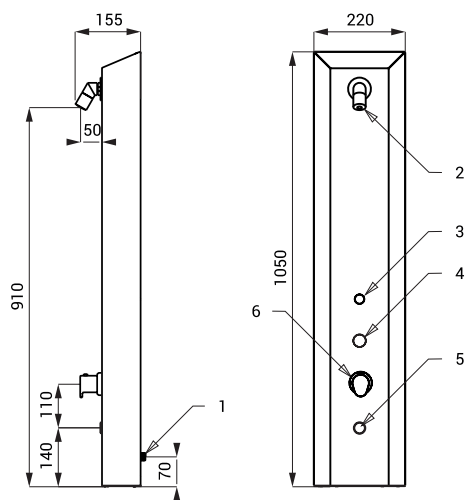

Rozměry

SLZA 31

- 1 - přívod vody
- 2 - sprchová hlavice
- 3 - indikace odpočítávání času
- 4 - čtečka pro RFID žeton
- 5 - tlačítko START/STOP

SLZA 32

- 1 - přívod vody
- 2 - sprchová hlavice
- 3 - indikace odpočítávání času
- 4 - čtečka pro RFID žeton
- 5 - tlačítko START/STOP
- 6 - směšovací ventil

Technická specifikace

Napájecí napětí

- SLZA 31, SLZA 32, SLZA 32T 24 V DC

Příkon

- při napájení 24 V DC 7 W

Doporučený pracovní tlak

0,1 - 0,6 MPa

Průtok

9 l/min.
(inf. údaj)

Vstup vody

vnější závit
G 1/2"

SLZA 32T

- 1 - přívod vody
- 2 - sprchová hlavice
- 3 - indikace odpočítávání času
- 4 - čtečka pro RFID žeton
- 5 - tlačítko START/STOP
- 6 - termostatický ventil

Specifikace dodávky

- SLZA 31** - **obj. č. 89310** sprchový panel s elektronikou a čtečkou hodnoty kreditu na žetonu, sprchová hlavice s nastavením úhlu výtoku, elektromagnetický ventil (1 ks), propojovací hadice, rohový ventil s filtrem (1 ks)
- SLZA 32** - **obj. č. 89321** sprchový panel s elektronikou a čtečkou hodnoty kreditu na žetonu, sprchová hlavice s nastavením úhlu výtoku, elektromagnetický ventil (1 ks), směšovací baterie, propojovací hadice, rohový ventil s filtrem a zpětnou klapkou (2 ks)
- SLZA 32T** - **obj. č. 89320** sprchový panel s elektronikou a čtečkou hodnoty kreditu na žetonu, sprchová hlavice s nastavením úhlu výtoku, elektromagnetický ventil (1 ks), termostatická kartuše, propojovací hadice, rohový ventil s filtrem a zpětnou klapkou (2 ks)