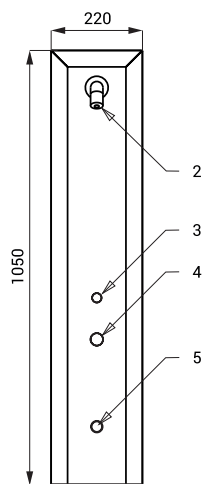

Nerezové RFID žetonové sprchové panely SLZA 31, SLZA 32, SLZA 32T

SLZA 31

SLZA 32

SLZA 32T

Vlastnosti

- **hygienický proplach**
- nerezové RFID žetonové nástěnné panely se zabudovaným mechanickým ovládním vody a čtečkou RFID žetonů
- SLZA 31 je určen pro jednorubkový přívod studené nebo tepelně upravené vody
- SLZA 32 je určen pro přívod teplé a studené vody, nastavení teploty směšovací kartuší
- SLZA 32T je určen pro přívod teplé a studené vody, nastavení teploty termostatickou kartuší
- s pojistkou proti opaření (SLZA 32T)
- po přiložení nabitého RFID žetonu ke čtečce se sprcha aktivuje, to je indikováno bliknutím červené diody
- stiskem tlačítka se okamžitě spustí voda a rozsvítí se deset červených diod, které postupným zhasínáním odpočítávají čas sprchování
- uživatel si může libovolně tlačítkem zastavovat a použít vodu přímo ve sprše až do vyčerpání kreditu na žetonu
- 30 % zaplaceného času před ukončení dodávky vody je uživatel upozorněn přerušením proudu vody
- po opětovném přiložení žetonu v průběhu sprchování se celá sekvence restartuje a vše začíná od začátku
- nastavení parametrů pomocí nastavovacího žetonu
- materiál AISI - 304
- povrch matný

Rozměry

SLZA 31

- 1 - přívod vody
- 2 - sprchová hlavice
- 3 - indikace odpočítávání času
- 4 - čtečka pro RFID žeton
- 5 - tlačítko START/STOP

SLZA 32

- 1 - přívod vody
- 2 - sprchová hlavice
- 3 - indikace odpočítávání času
- 4 - čtečka pro RFID žeton
- 5 - tlačítko START/STOP
- 6 - směšovací ventil

9 l/min.
(inf. údaj)

Vstup vody

vnější závit
G 1/2"

SLZA 32T

- 1 - přívod vody
- 2 - sprchová hlavice
- 3 - indikace odpočítávání času
- 4 - čtečka pro RFID žeton
- 5 - tlačítko START/STOP
- 6 - termostatický ventil