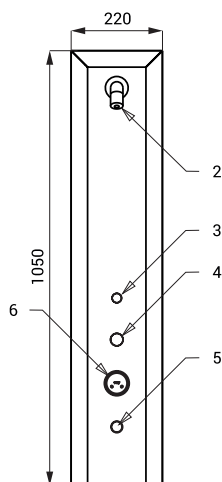

Nerezové RFID žetonové sprchové panely SLZA 31, SLZA 32, SLZA 32T

SLZA 31

SLZA 32

SLZA 32T

Vlastnosti

- **hygienický proplach**
- nerezové RFID žetonové nástěnné panely se zabudovaným mechanickým ovládním vody a čtečkou RFID žetonů
- SLZA 31 je určen pro jednorubkový přívod studené nebo tepelně upravené vody
- SLZA 32 je určen pro přívod teplé a studené vody, nastavení teploty směšovací kartuší
- SLZA 32T je určen pro přívod teplé a studené vody, nastavení teploty termostatickou kartuší
- s pojistkou proti opaření (SLZA 32T)
- po přiložení nabitého RFID žetonu ke čtečce se sprcha aktivuje, to je indikováno bliknutím červené diody
- stiskem tlačítka se okamžitě spustí voda a rozsvítí se deset červených diod, které postupným zhasínáním odpočítávají čas sprchování
- uživatel si může libovolně tlačítkem zastavovat a použít vodu přímo ve sprše až do vyčerpání kreditu na žetonu
- 30 % zaplaceného času před ukončení dodávky vody je uživatel upozorněn přerušením proudu vody
- po opětovném přiložení žetonu v průběhu sprchování se celá sekvence restartuje a vše začíná od začátku
- nastavení parametrů pomocí nastavovacího žetonu
- materiál AISI - 304
- povrch matný

Rozměry

SLZA 31

- 1 - přívod vody
- 2 - sprchová hlavice
- 3 - indikace odpočítávání času
- 4 - čtečka pro RFID žeton
- 5 - tlačítko START/STOP

SLZA 32

- 1 - přívod vody
- 2 - sprchová hlavice
- 3 - indikace odpočítávání času
- 4 - čtečka pro RFID žeton
- 5 - tlačítko START/STOP
- 6 - směšovací ventil

Technická specifikace

Napájecí napětí

- SLZA 31, SLZA 32, SLZA 32T 24 V DC

Příkon

- při napájení 24 V DC 7 W

Doporučený pracovní tlak

0,1 - 0,6 MPa

Průtok

9 l/min.
(inf. údaj)

Vstup vody

vnější závit
G 1/2"

SLZA 32T

- 1 - přívod vody
- 2 - sprchová hlavice
- 3 - indikace odpočítávání času
- 4 - čtečka pro RFID žeton
- 5 - tlačítko START/STOP
- 6 - termostatický ventil