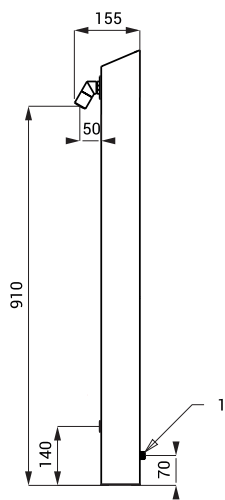

Nerezové RFID žetonové sprchové panely SLZA 31, SLZA 32, SLZA 32T

SLZA 31

SLZA 32

SLZA 32T

Vlastnosti

- **hygienický proplach**
- nerezové RFID žetonové nástěnné panely se zabudovaným mechanickým ovládním vody a čtečkou RFID žetonů
- SLZA 31 je určen pro jednorubkový přívod studené nebo tepelně upravené vody
- SLZA 32 je určen pro přívod teplé a studené vody, nastavení teploty směšovací kartuší
- SLZA 32T je určen pro přívod teplé a studené vody, nastavení teploty termostatickou kartuší
- s pojistkou proti opaření (SLZA 32T)
- po přiložení nabitého RFID žetonu ke čtečce se sprcha aktivuje, to je indikováno bliknutím červené diody
- stiskem tlačítka se okamžitě spustí voda a rozsvítí se deset červených diod, které postupným zhasínáním odpočítávají čas sprchování
- uživatel si může libovolně tlačítkem zastavovat a použít vodu přímo ve sprše až do vyčerpání kreditu na žetonu
- 30 % zaplaceného času před ukončení dodávky vody je uživatel upozorněn přerušením proudu vody
- po opětovném přiložení žetonu v průběhu sprchování se celá sekvence restartuje a vše začíná od začátku
- nastavení parametrů pomocí nastavovacího žetonu
- materiál AISI - 304
- povrch matný

Rozměry

SLZA 31

- 1 - přívod vody
- 2 - sprchová hlavice
- 3 - indikace odpočítávání času
- 4 - čtečka pro RFID žeton
- 5 - tlačítko START/STOP

SLZA 32

- 1 - přívod vody
- 2 - sprchová hlavice
- 3 - indikace odpočítávání času
- 4 - čtečka pro RFID žeton
- 5 - tlačítko START/STOP
- 6 - směšovací ventil

Technická specifikace

Napájecí napětí

- SLZA 31, SLZA 32, SLZA 32T 24 V DC

Příkon

- při napájení 24 V DC 7 W

Doporučený pracovní tlak

0,1 - 0,6 MPa

Průtok

9 l/min.
(inf. údaj)

Vstup vody

vnější závit
G 1/2"

SLZA 32T

- 1 - přívod vody
- 2 - sprchová hlavice
- 3 - indikace odpočítávání času
- 4 - čtečka pro RFID žeton
- 5 - tlačítko START/STOP
- 6 - termostatický ventil