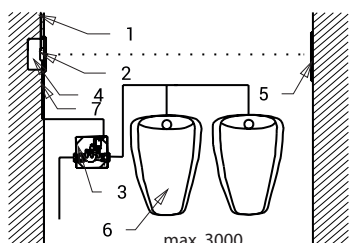

Stavební připravenost

1. 1 - přívodní napájení
2. 2 - nerezový kryt s elektronikou
3. 3 - montážní krabice (nerez)
4. 4 - montážní krabice (plast)
5. 5 - odrazová fólie
6. 6 - pisoár
7. 7 - propojení elektroniky a ventilu

Technická specifikace

Rozměr nerezového krytu	170 x 170 x 10 mm
Rozměry	
▪ plastová krabice	140 x 140 x 75 mm
▪ nerezová krabice s ventilem	145 x 155 x 100 mm
Napájecí napětí	
▪ SLP 05N	24 V DC
▪ SLP 05NZ	230 V AC/50 Hz
Příkon	
▪ při napájení 24 V DC	7 W
Dosah	0,3 - 3 m
Doporučený pracovní tlak	0,15 - 0,6 MPa
Průtok	70 l/min. při tlaku 0,15 MPa (inf. údaj)
Vstup vody	průřez min. 32 mm (PN 16) vnější závit min. G 1"
Výstup vody	vnější závit G 1"

Specifikace dodávky

SLP 05N - obj. č. 42052	nerezový kryt s elektronikou, plastová montážní krabice s elektronikou,
SLP 05NZ - obj. č. 42053	nerezová montážní krabice se šroubením a elektromagnetickým ventilem, nerezový kryt (pro zakrytí krabice s ventilem), odrazová fólie, napájecí zdroj (SLP 05NZ)

Doporučené příslušenství

SLZ 01Y - obj. č. 05012	napájecí zdroj 24 V DC pro max. 5 ks splachovačů
SLZ 01Z - obj. č. 05011	napájecí zdroj 24 V DC pro max. 9 ks splachovačů
SLZ 04Y - obj. č. 05042	napájecí zdroj 24 V DC na DIN lištu, pro max. 5 ks splachovačů
SLZ 04Z - obj. č. 05041	napájecí zdroj 24 V DC na DIN lištu, pro max. 9 ks splachovačů
SLZ 04X - obj. č. 10049	napájecí zdroj 24 V DC na DIN lištu, pro max. 15 ks splachovačů
SLZ 06 - obj. č. 05060	napájecí zdroj 24 V DC pro max. 1 ks splachovače
SLD 03 - obj. č. 07030	dálkové ovládání pro nastavení parametrů
SLA 02 - obj. č. 06020	vtoková armatura s těsněním pro přívod vody do pisoárů se zadním vtokem
SLA 30 - obj. č. 06300	odrazová fólie