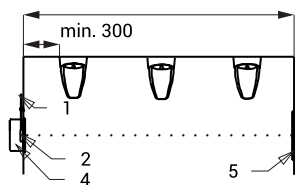

Stavební připravenost

1. 1 - přívodní napájení
2. 2 - nerezový kryt s elektronikou
3. 3 - montážní krabice (nerez)
4. 4 - montážní krabice (plast)
5. 5 - odrazová fólie
6. 6 - pisoár
7. 7 - propojení elektroniky a ventilu

Technická specifikace

Rozměr nerezového krytu	170 x 170 x 10 mm
Rozměry	
▪ plastová krabice	140 x 140 x 75 mm
▪ nerezová krabice s ventilem	145 x 155 x 100 mm
Napájecí napětí	
▪ SLP 05N	24 V DC
▪ SLP 05NZ	230 V AC/50 Hz
Příkon	
▪ při napájení 24 V DC	7 W
Dosah	0,3 - 3 m
Doporučený pracovní tlak	0,15 - 0,6 MPa
Průtok	70 l/min. při tlaku 0,15 MPa (inf. údaj)
Vstup vody	průřez min. 32 mm (PN 16) vnější závit min. G 1"
Výstup vody	vnější závit G 1"

Specifikace dodávky

SLP 05N - obj. č. 42052	nerezový kryt s elektronikou, plastová montážní krabice s elektronikou,
SLP 05NZ - obj. č. 42053	nerezová montážní krabice se šroubením a elektromagnetickým ventilem, nerezový kryt (pro zakrytí krabice s ventilem), odrazová fólie, napájecí zdroj (SLP 05NZ)

Doporučené příslušenství

SLZ 01Y - obj. č. 05012	napájecí zdroj 24 V DC pro max. 5 ks splachovačů
SLZ 01Z - obj. č. 05011	napájecí zdroj 24 V DC pro max. 9 ks splachovačů
SLZ 04Y - obj. č. 05042	napájecí zdroj 24 V DC na DIN lištu, pro max. 5 ks splachovačů
SLZ 04Z - obj. č. 05041	napájecí zdroj 24 V DC na DIN lištu, pro max. 9 ks splachovačů
SLZ 04X - obj. č. 10049	napájecí zdroj 24 V DC na DIN lištu, pro max. 15 ks splachovačů
SLZ 06 - obj. č. 05060	napájecí zdroj 24 V DC pro max. 1 ks splachovače
SLD 03 - obj. č. 07030	dálkové ovládání pro nastavení parametrů
SLA 02 - obj. č. 06020	vtoková armatura s těsněním pro přívod vody do pisoárů se zadním vtokem
SLA 30 - obj. č. 06300	odrazová fólie