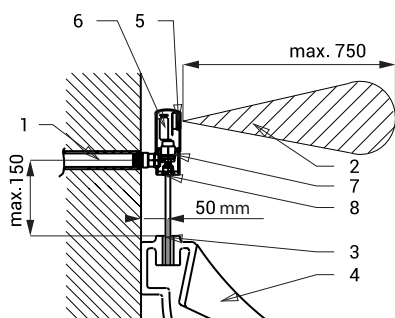

Automatický nástěnný splachovač pisoáru SLP 09K

Technický list

Vlastnosti

- je určen pro pisoáry s horním vtokem
- reaguje na přítomnost osoby před pisoárem ve vzdálenosti max 0,7 m od snímače po dobu delší než 7,5 s
- ke spláchnutí dojde po vystoupení osoby ze snímané zóny
- doba splachování je nastavitelná od 0,5 do 15,5 s
- nastavení parametrů pomocí dálkového ovladače SLD 03
- samočinné spláchnutí po 24 hodinách od posledního sepnutí ventilu
- hlídání stavu baterie
- možnost regulace průtoku vody kulovým ventilem

Stavební připravenost

1. 1 - přívod vody
2. 2 - snímaná zóna
3. 3 - výtok vody
4. 4 - pisoár
5. 5 - elektronika
6. 6 - napájecí baterie
7. 7 - elektromagnetický ventil
8. 8 - tělo splachovače

Technická specifikace

Rozměr tělesa splachovače	140 x 50 mm
Napájecí napětí	9 V
Příkon	2 W
▪ při napájení 9 V	
Životnost baterie	cca 2 roky (při 100 sepnutích denně)
▪ lithiová 9 V/1200 mAh	
Dosah	0,6 - 0,75 m
Doporučený pracovní tlak	0,1 - 0,6 MPa
Průtok	18 l/min (inf. údaj)
Vstup vody	vnější závit G 1/2"
Výstup vody	trubička s vnějším průměrem 15 mm
Délka trubičky	205 mm

Specifikace dodávky

SLP 09K - obj. č. 01092 chromované tělo splachovače s elektronikou, kartušovým ventilem, kulovým ventilem a šroubením, nerezová krytka, výstupní trubka, gumové těsnění, lithiová napájecí baterie SLA 09

Doporučené příslušenství

SLD 03 - obj. č. 07030 dálkové ovládání pro nastavení parametrů
SLA 09 - obj. č. 06090 napájecí lithiová baterie, 9 V/1200 mAh