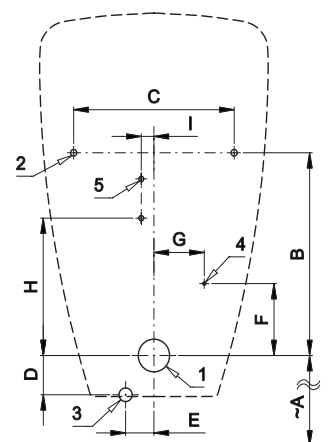

Technický list

SLP 31 - LIVO

Vlastnosti

- obsahuje Bluetooth ovládání (aplikace Sanela control ke stažení)
- úsporné splachování jedním litrem vody
- jednoduchá montáž podle šablony
- celý splachovací systém je umístěn za pisoárem
- reaguje pouze na použití pisoáru (vyhodnocuje změny, ke kterým dochází uvnitř pisoáru při průtoku kapaliny)
- doba splachování je nastavitelná od 0,5 do 15,5 sekundy
- nastavení parametrů a komunikace s elektronikou pomocí aplikace Sanela control (Bluetooth) nebo dálkového ovladače SLD 04 bez nutnosti demontáže pisoáru (akustická indikace nastavování)
- samočinné spláchnutí po 6 hodinách od posledního sepnutí ventilu
- hlídání stavu baterie (u variant s indexem B)
- možnost regulace průtoku vody kulovým ventilem
- po spláchnutí provede splachovač krátké doplnění vody do sifonu

Stavební připravenost

- 1 - odpadní potrubí Ø 50 mm
2 - otvory pro úchyty
3 - přívod vody
4 - přívod napájení 24 V DC nebo 230 V AC
5 - otvory pro hmoždinky

SLP 31

| Rozměry (mm) | A | B | C | D | E | F | G | H | I |
|---------------|-----|-----|-----|----|----|-----|----|-----|----|
| SLP 31 - LIVO | 390 | 310 | 255 | 60 | 45 | 110 | 80 | 210 | 20 |

* pro výšku přední hrany pisoáru 650 mm nad zemí

Specifikace dodávky

- SLP 31RS - obj. č. 11315 keramický pisoár s radarovým splachovačem včetně modulu Bluetooth na montážní liště, elektromagnetický ventil, propojovací hadice, rohový ventil s filtrem a zpětnou klapkou,
SLP 31RZ - obj. č. 01315 vtoková armatura s těsněním, sifon, úchyťová sada, montážní šablona, napájecí zdroj (SLP 31RZ), 4 ks AA alkalických baterií 1,5 V, 2700 mAh s pouzdem (SLP 31RB)

18 l/min (inf. údaj)

Vstup vody

vnější závit G 1/2"
vtoková armatura s těsněním

SLA 11

SLA 11A

SLA 11B

SLA 11C

Doporučené příslušenství