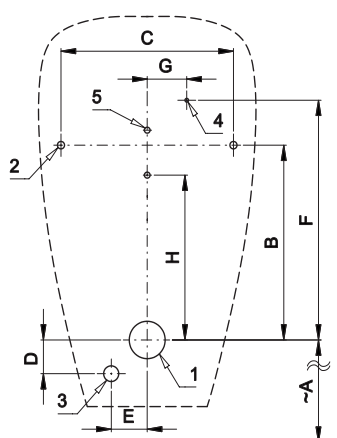

## Vlastnosti

- obsahuje Bluetooth ovládání (aplikace Sanela control ke stažení)
- úsporné splachování jedním litrem vody
- jednoduchá montáž podle šablony
- celý splachovací systém je umístěn za pisoárem
- reaguje pouze na použití pisoáru (vyhodnocuje změny, ke kterým dochází uvnitř pisoáru při průtoku kapaliny)
- doba splachování je nastavitelná od 0,5 do 15,5 sekundy
- nastavení parametrů a komunikace s elektronikou pomocí aplikace Sanela control (Bluetooth) nebo dálkového ovladače SLD 04 bez nutnosti demontáže pisoáru (akustická indikace nastavování)
- samočinné spláchnutí po 6 hodinách od posledního sepnutí ventilu
- hlídání stavu baterie (u variant s indexem B)
- možnost regulace průtoku vody rohovým ventilem
- po spláchnutí provede splachovač krátké doplnění vody do sifonu

## Stavební připravenost

- 1 - odpadní potrubí Ø 50 mm
- 2 - otvory pro úchyty
- 3 - přívod vody
- 4 - přívod napájení 24 V DC nebo 230 V AC
- 5 - otvory pro hmoždinky

SLP 23

Rozměry (mm)	A	B	C	D	E	F	G	H
SLP 23 - CAPRINO	400	260	240	45	50	320	55	220

### Vstup vody

- vnější závit G 1/2"