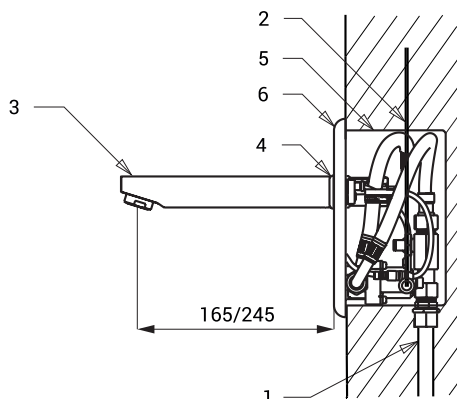

Stavební připravenost

- 1 - přívod vody
- 2 - přívod napájení (SLU 04P17, SLU 04P25)
- 3 - výtok vody
- 4 - piezo tlačítko
- 5 - montážní krabice
- 6 - nerezový kryt s elektronikou

Technická specifikace

Rozměr nerezového krytu	170 x 170 x 10 mm
Rozměr nerezové montážní krabice	155 x 155 x 82 mm
Délka výtokového ramínka	
▪ SLU 04P17	170 mm
▪ SLU 04P25	250 mm
Napájecí napětí	
▪ SLU 04P17, SLU 04P25	24 V DC
▪ SLU 04P17B, SLU 04P25B	6 V
Příkon	
▪ při napájení 24 V DC	7 W
▪ při napájení 9 V	3 W
Životnost baterií	
▪ 4 ks AA alkalických baterií 1,5 V, 2700 mAh	cca 2 roky (při 100 sepnutích denně)
Doporučený pracovní tlak	0,1 - 0,6 MPa
Průtok	6 l/min. (inf. údaj)
Vstup vody	vnější závit G 3/4"

Specifikace dodávky

SLU 04P17 - obj. č. 53041	výtokové ramínko, nerezový kryt s piezo elektronikou, nerezová montážní krabice
SLU 04P17B - obj. č. 53043	se šroubením a elektromagnetickým ventilem a kulovým ventilem, 4 ks AA alkalických
SLU 04P25 - obj. č. 53042	baterií 1,5 V, 2700 mAh (u variant s indexem B)
SLU 04P25B - obj. č. 53044	