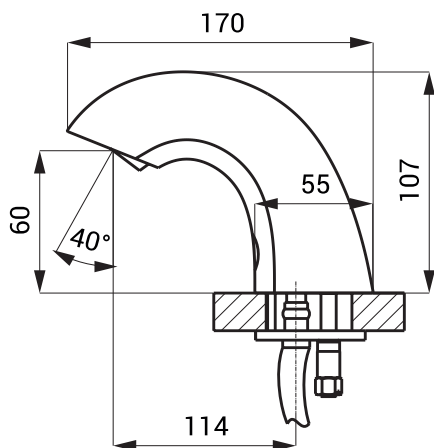

Rozměry

Technická specifikace

Napájecí napětí

- SLU 45, 46 24 V DC
- SLU 45B, 46B 6 V

Příkon

- při napájení 24 V DC 7 W
- při napájení 6 V 3 W

Životnost baterií

- 4 ks AA alkalických baterií 1,5 V, 2700 mAh cca 2 roky (při 100 sepnutích denně)

Dosah

- standardně 0,13 - 0,19 m
- v režimu START/STOP 0,05 - 0,15 m

Doporučený pracovní tlak

- 0,1 - 0,6 MPa

Průtok

- 6 l/min. (inf. údaj)

Vstup vody

- vnější závit G 1/2"