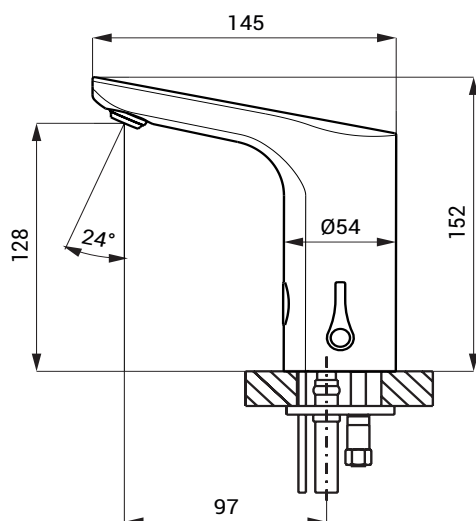

Automatická směšovací umyvadlová baterie SLU 76

SANELA 
we make water cool®

Technický list

zaslepení víčkem

Vlastnosti

- obsahuje Bluetooth ovládání (aplikace Sanela control ke stažení)
- úsporný perlátor, průtok 6 l/min
- hygienický proplach
- možnost jednorázového nastavení regulace teploty vody a následné zaslepení víčkem
- elektromagnetický ventil je integrován v těle baterie
- je určena pro přívod teplé a studené vody, nastavení teploty páčkou
- reaguje na přítomnost rukou ve snímané zóně okamžitým spuštěním vody
- k vypnutí vody dojde po vyjmutí rukou po uplynutí nastavené doby (možno nastavit v rozsahu 0,25 – 7,75 s)
- bezpečnostní funkce vypnutí vody po 5 minutách
- hlídání stavu baterie (u variant s indexem B)
- možnost přepnutí do režimu START/STOP
- nastavení parametrů a komunikace s elektronikou pomocí aplikace Sanela control (Bluetooth) nebo dálkového ovladače SLD 03

Rozměry

Technická specifikace

Rozměry	152 x 145 mm
Hmotnost	
▪ SLU 76	1,9 kg
▪ SLU 76B	2,04 kg
Napájecí napětí	
▪ SLU 76	24 V DC
▪ SLU 76B	6 V
Příkon	
▪ při napájení 24 V DC	2 W
▪ při napájení 6 V	2 W
Životnost baterií	
▪ 4 ks AA alkalických baterií 1,5 V, 2700 mAh	cca 2 roky (při 100 sepnutích denně)
Dosah	
▪ standardně	0,13 - 0,19 m
▪ v režimu START/STOP	0,05 - 0,15 m
Doporučený pracovní tlak	0,1 - 0,6 MPa
Průtok	6 l/min. (inf. údaj)
Vstup vody	vnější závit G 1/2"

Specifikace dodávky

SLU 76 - obj. č. 03760
SLU 76B - obj. č. 03765

výtokové ramínko s regulací teploty včetně modulu Bluetooth, elektronikou a elektromagnetickým ventilem, propojovací hadice, rohový ventil s filtrem a zpětnou klapkou (2 ks), zásepka regulace teploty, 4 ks AA alkalických baterií 1,5 V, 2700 mAh s pouzdem (SLU 76B)