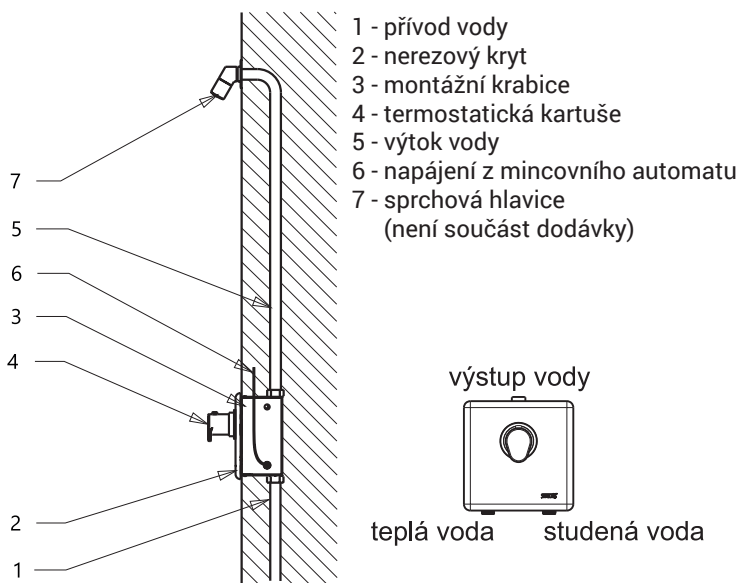

Technický list

SLZA 20T

Vlastnosti

- hygienický proplach
- sprchová armatura pro mincovní a žetonové automaty s indexem M
- je určeno pro přívod teplé a studené vody, nastavení teploty termostatickou kartuší
- s pojistkou proti opaření
- uzavření horké vody při výpadku studené vody

Stavební připravenost

- 1 - přívod vody
- 2 - nerezový kryt
- 3 - montážní krabice
- 4 - termostatická kartuše
- 5 - výtok vody
- 6 - napájení z mincovního automatu
- 7 - sprchová hlavice (není součástí dodávky)

Technická specifikace

Rozměr nerezového krytu	170 x 170 x 10 mm
Rozměr montážní krabice	155 x 155 x 82 mm
Doporučený pracovní tlak	0,1 - 0,6 MPa
Průtok	12 l/min. (inf. údaj)
Vstup vody	vnější závit G 3/4"
Výstup vody	vnější závit G 3/4"

Specifikace dodávky

SLZA 20T - obj. č. 88206 nerezový kryt, nerezová montážní krabice se šroubením, elektromagnetickým ventilem, kulovým ventilem a termostatickou kartuší

Doporučené příslušenství

SLA 03	-	obj. č. 06030	antivandalová sprchová hlavice s nastavením úhlu výtoku
SLA 13	-	obj. č. 06130	antivandalová sprchová hlavice s nastavením úhlu výtoku
SLA 14	-	obj. č. 06140	antivandalová sprchová hlavice
SLA 39	-	obj. č. 06390	antivandalová sprchová hlavice
SLA 40	-	obj. č. 06400	antivandalová sprchová hlavice s nastavením úhlu výtoku
SLA 64	-	obj. č. 06640	utahovací klíč matice termostatického ventilu