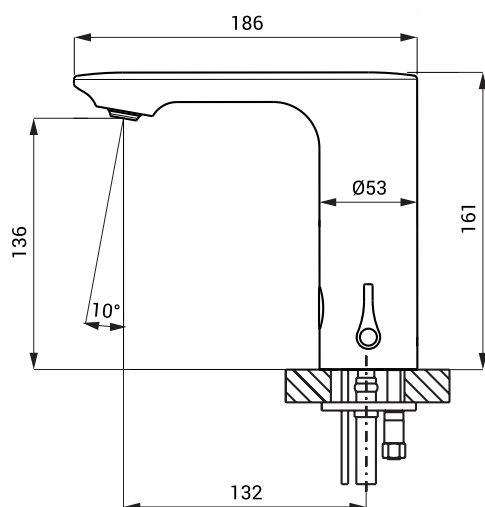

## Vlastnosti

- obsahuje Bluetooth ovládání (aplikace Sanela control ke stažení)
- úsporný perlátor, průtok 6 l/min
- hygienický proplach
- možnost jednorázového nastavení regulace teploty vody a následné zaslepení víčkem
- elektromagnetický ventil je integrován v těle baterie
- je určena pro přívod teplé a studené vody, nastavení teploty páčkou
- reaguje na přítomnost rukou ve snímané zóně okamžitým spuštěním vody
- k vypnutí vody dojde po vyjmutí rukou po uplynutí nastavené doby (možno nastavit v rozsahu 0,25 – 7,75 s)
- bezpečnostní funkce vypnutí vody po 5 minutách
- hlídání stavu baterie (u variant s indexem B)
- možnost přepnutí do režimu START/STOP
- nastavení parametrů a komunikace s elektronikou pomocí aplikace Sanela control (Bluetooth) nebo dálkového ovladače SLD 03

## Rozměry

## Technická specifikace

<b>Rozměry</b>	186 x 161 mm
<b>Hmotnost</b>	
▪ SLU 63V	2,18 kg
▪ SLU 63VB	2,38 kg
<b>Napájecí napětí</b>	
▪ SLU 63V	24 V DC
▪ SLU 63VB	6 V
<b>Příkon</b>	
▪ při napájení 24 V DC	2 W
▪ při napájení 6 V	2 W
<b>Životnost baterií</b>	
▪ 4 ks AA alkalických baterií 1,5 V, 2700 mAh	cca 2 roky (při 100 sepnutích denně)
<b>Dosah</b>	
▪ standardně	0,13 - 0,19 m
▪ v režimu START/STOP	0,05 - 0,15 m
<b>Doporučený pracovní tlak</b>	0,1 - 0,6 MPa
<b>Průtok</b>	6 l/min. (inf. údaj)
<b>Vstup vody</b>	vnější závit G 1/2"