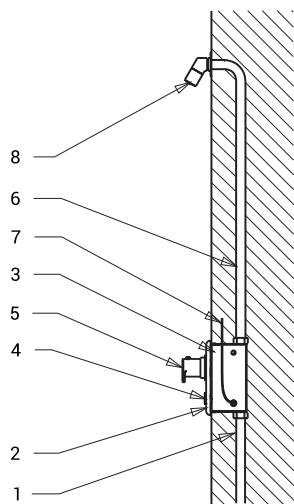

Stavební připravenost

1. 1 - přívod vody
2. 2 - nerezový kryt s elektronikou
3. 3 - montážní krabice
4. 4 - piezo tlačítko
5. 5 - termostatická kartuše
6. 6 - výtok vody
7. 7 - přívodní napájení
8. 8 - sprchová hlavice (není součástí dodávky)

výstup vody

teplá voda   studená voda

Technická specifikace

Rozměr nerezového krytu	170 x 170 x 10 mm
Rozměr montážní krabice	155 x 155 x 82 mm
Napájecí napětí	
▪ SLS 02PT	24 V DC
▪ SLS 02PTB	6 V
Příkon	
▪ při napájení 24 V DC	7 W
▪ při napájení 6 V	3 W
Životnost baterií	
▪ 4 ks AA alkalických baterií 1,5 V, 2700 mAh	cca 2 roky (při 100 sepnutích denně)
Doporučený pracovní tlak	0,1 - 0,6 MPa
Přůtok	12 l/min. (inf. údaj)
Vstup vody	vnější závit G 3/4"
Výstup vody	vnější závit G 3/4"

Specifikace dodávky

SLS 02PT - obj. č. 12024 nerezový kryt s elektronikou, nerezová montážní krabice se šroubením, elektromagnetickým ventilem, kulovým ventilem a termostatickou kartuší, 4 ks alkalických baterií 1,5 V 2700 mAh
SLS 02PTB - obj. č. 12025 (SLS 02PTB)

Doporučené příslušenství

SLZ 01Y	- obj. č. 05012	napájecí zdroj 24 V DC pro max. 5 ks sprch
SLZ 01Z	- obj. č. 05011	napájecí zdroj 24 V DC pro max. 9 ks sprch
SLZ 04Y	- obj. č. 05042	napájecí zdroj 24 V DC na DIN lištu, pro max. 5 ks sprch
SLZ 04Z	- obj. č. 05041	napájecí zdroj 24 V DC na DIN lištu, pro max. 9 ks sprch
SLZ 04X	- obj. č. 10049	napájecí zdroj 24 V DC na DIN lištu, pro max. 15 ks sprch
SLZ 06	- obj. č. 05060	napájecí zdroj 24 V DC pro max. 1 ks sprchy
SLD 04	- obj. č. 07040	dálkové ovládání pro nastavení parametrů
SLA 03	- obj. č. 06030	antivandalová sprchová hlavice s nastavením úhlu výtoku
SLA 13	- obj. č. 06130	antivandalová sprchová hlavice s nastavením úhlu výtoku
SLA 14	- obj. č. 06140	antivandalová sprchová hlavice
SLA 39	- obj. č. 06390	antivandalová sprchová hlavice
SLA 40	- obj. č. 06400	antivandalová sprchová hlavice s nastavením úhlu výtoku
SLA 36	- obj. č. 06360	sada 4 ks alkalických baterií AA, 1,5 V 2700 mAh (u variant s indexem B)
SLA 64	- obj. č. 06640	utahovací klíč matice termostatického ventilu