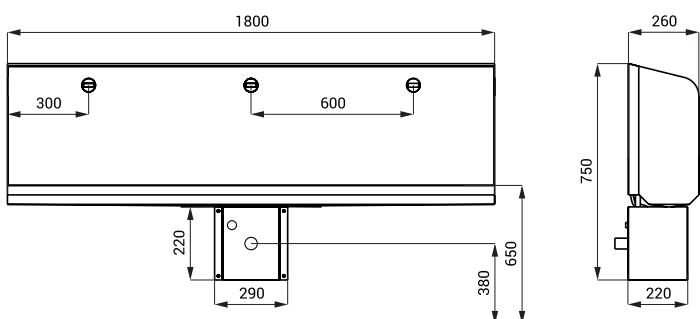

## Rozměry

\* pro výšku přední hrany pisoáru 650 mm nad zemí