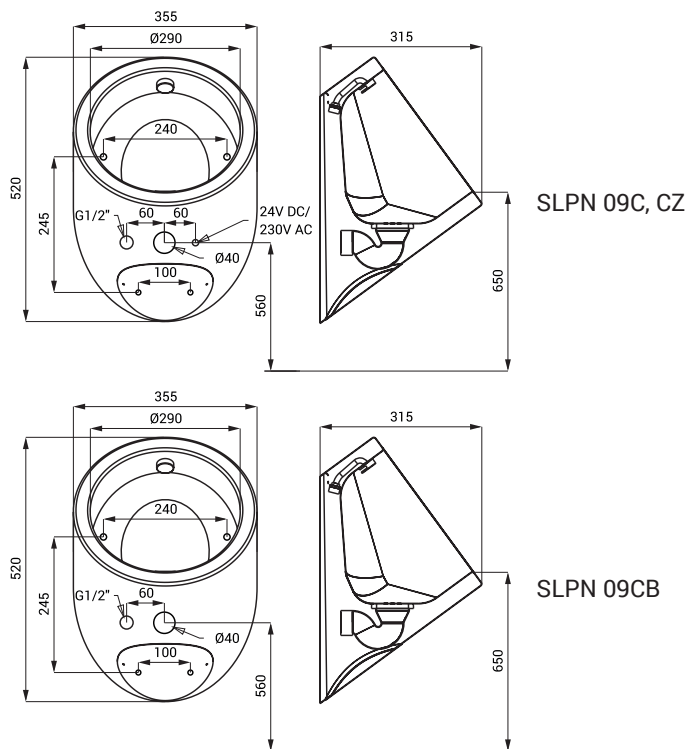

Nerezový pisoár s automatickým skrytým splachováním SLPN 09C

Technický list

SLPN 09C

Vlastnosti

- antivandalové provedení
- použití pro věznice
- závěsný nerezový pisoár s integrovanou elektronikou
- montáž přes servisní otvor a speciální šrouby
- reaguje pouze na použití pisoáru (vyhodnocuje změny, ke kterým dochází uvnitř pisoáru při průtoku kapaliny)
- doba splachování je nastavitelná od 0,5 do 15,5 s
- nastavení parametrů pomocí dálkového ovladače SLD 04
- samočinné spláchnutí po 6 hodinách od posledního sepnutí ventilu
- hlídání stavu baterie (u variant s indexem B)
- materiál nerezová ocel AISI 304 (1.4301)
- povrch matný

Rozměry

* pro výšku přední hrany pisoáru 650 mm nad zemí

Technická specifikace

Rozměry

- SLPN 09C 520 x 355 x 315 mm
- SLPN 09CZ 520 x 355 x 315 mm
- SLPN 09CB 520 x 355 x 315 mm

Hmotnost

- SLPN 09C 7,04 kg
- SLPN 09CZ 7,2 kg
- SLPN 09CB 7,2 kg

Doporučený pracovní tlak

- 0,1 - 0,6 MPa

Průtok

- 12 l/min. (inf. údaj)

Vstup vody

- vnitřní závit G 1/2"

Specifikace dodávky

- SLPN 09C - obj. č. 91093 nerezový pisoár se splachovací hlavicí, elektronika, elektromagnetický ventil (1 ks), rohový ventil s filtrem, propojovací hadice, úchytová sada, sifon, 4 ks AA alkalických baterií
- SLPN 09CZ - obj. č. 91095
- SLPN 09CB - obj. č. 91094 1,5 V, 2700 mAh (SLPN 09CB), napájecí zdroj (SLPN 09CZ)