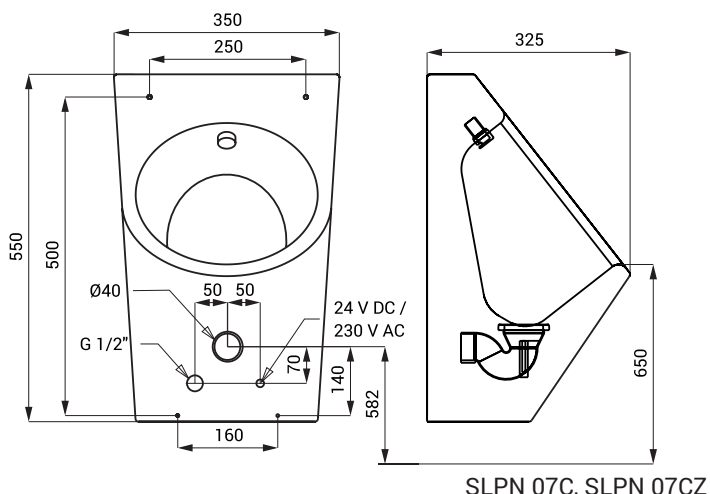

## Technický list

SLPN 07C

## Rozměry

\* pro výšku přední hrany pisoáru 650 mm nad zemí

## Technická specifikace

<b>Rozměry</b>	
▪ SLPN 07C	550 x 350 x 325 mm
▪ SLPN 07CZ	550 x 350 x 325 mm
▪ SLPN 07CB	550 x 350 x 325 mm
<b>Hmotnost</b>	
▪ SLPN 07C	8 kg
▪ SLPN 07CZ	8 kg
▪ SLPN 07CB	8 kg
<b>Napájecí napětí</b>	
▪ SLPN 07C	24 V DC
▪ SLPN 07CZ	230 V AC/ 50 Hz
▪ SLPN 07CB	6 V
<b>Příkon</b>	
▪ při napájení 24 V DC	7 W
▪ při napájení 6 V	3 W
<b>Životnost baterií</b>	
▪ 4 ks AA alkalických baterií 1,5 V, 2700 mAh	cca 2 roky (při 100 sepnutích denně)
<b>Doporučený pracovní tlak</b>	0,1 - 0,6 MPa
<b>Průtok</b>	12 l/min. (inf. údaj)
<b>Vstup vody</b>	vnitřní závit G 1/2"

## Specifikace dodávky

SLPN 07C - obj. č. 91073 nerezový pisoár se splachovací hlavici, elektronika, elektromagnetický ventil (1 ks), rohový ventil s filtrem, propojovací hadice, úchyťová sada, sifon, 4 ks AA alkalických baterií  
 SLPN 07CZ - obj. č. 91075  
 SLPN 07CB - obj. č. 91074 1,5 V, 2700 mAh (SLPN 07CB), napájecí zdroj (SLPN 07CZ)