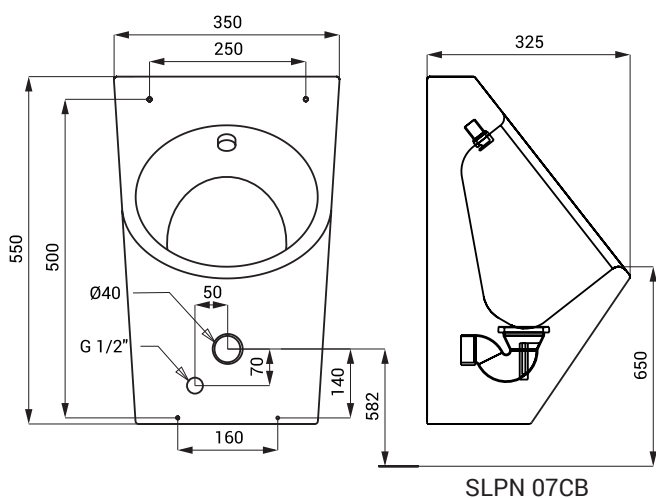

## Technický list

SLPN 07C

## Rozměry

\* pro výšku přední hrany pisoáru 650 mm nad zemí

## Technická specifikace

<b>Rozměry</b>	
▪ SLPN 07C	550 x 350 x 325 mm
▪ SLPN 07CZ	550 x 350 x 325 mm
▪ SLPN 07CB	550 x 350 x 325 mm
<b>Hmotnost</b>	
▪ SLPN 07C	8 kg
▪ SLPN 07CZ	8 kg
▪ SLPN 07CB	8 kg
<b>Napájecí napětí</b>	
▪ SLPN 07C	24 V DC
▪ SLPN 07CZ	230 V AC/ 50 Hz
▪ SLPN 07CB	6 V
<b>Příkon</b>	
▪ při napájení 24 V DC	7 W
▪ při napájení 6 V	3 W
<b>Životnost baterií</b>	
▪ 4 ks AA alkalických baterií 1,5 V, 2700 mAh	cca 2 roky (při 100 sepnutích denně)
<b>Doporučený pracovní tlak</b>	0,1 - 0,6 MPa
<b>Průtok</b>	12 l/min. (inf. údaj)
<b>Vstup vody</b>	vnitřní závit G 1/2"

## Specifikace dodávky

SLPN 07C - obj. č. 91073 nerezový pisoár se splachovací hlavici, elektronika, elektromagnetický ventil (1 ks), rohový ventil s filtrem, propojovací hadice, úchyťová sada, sifon, 4 ks AA alkalických baterií  
 SLPN 07CZ - obj. č. 91075  
 SLPN 07CB - obj. č. 91074 1,5 V, 2700 mAh (SLPN 07CB), napájecí zdroj (SLPN 07CZ)