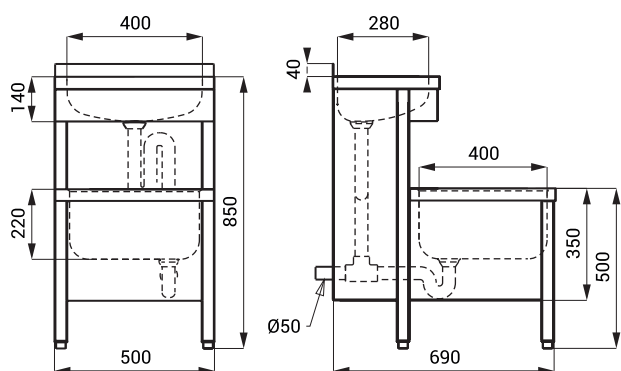

## Vlastnosti

- samostatně stojící nerezová kombinovaná výlevka s umyvadlem a mřížkou, je určena pro postavení do prostoru, bez otvoru pro baterii (možnost jeho zhotovení na objednávku)
- materiál nerezová ocel AISI 304 (1.4301)
- povrch matný

## Rozměry

## Technická specifikace

<b>Rozměry</b>	890 x 690 x 500 mm
<b>Hmotnost</b>	18,6 kg
<b>Tloušťka materiálu</b>	
▪ dřez	1 mm
▪ zákryt	0,8 mm

## Specifikace dodávky

SLVN 02 - obj. č. 98020 nerezová výlevka s umyvadlem, mřížka, sifon