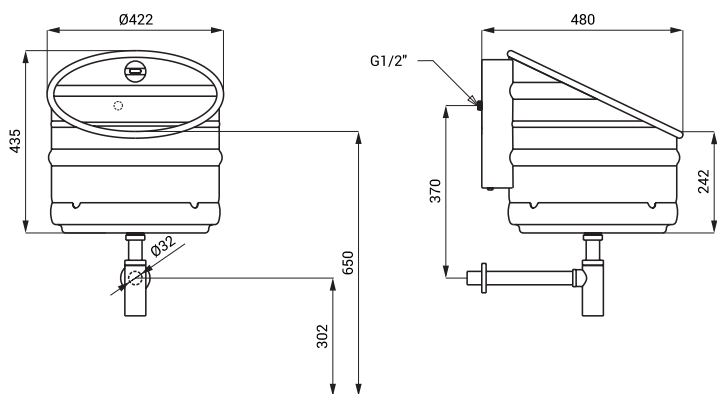

## Vlastnosti

- antivandalové provedení
- závěsný nerezový pisoár s integrovanou elektronikou
- montáž pomocí montážní desky a speciálních šroubů
- reaguje na přítomnost osoby před pisoárem ve vzdálenosti max. 0,7 m od snímače po dobu delší než 7,5 s
- ke spláchnutí dojde po vystoupení osoby ze snímané zóny
- doba splachování je nastavitelná od 0,5 do 15,5 s
- nastavení parametrů pomocí dálkového ovladače SLD 03
- samočinné spláchnutí po 24 hodinách od posledního sepnutí ventilu
- hlídání stavu baterie (u variant s indexem B)
- materiál nerezová ocel AISI 304 (1.4301)
- povrch matný

## Rozměry

\* pro výšku přední hrany pisoáru 650 mm nad zemí

### Rozměry

- SLPN 10E 480 x 435 mm
- SLPN 10EB 480 x 435 mm