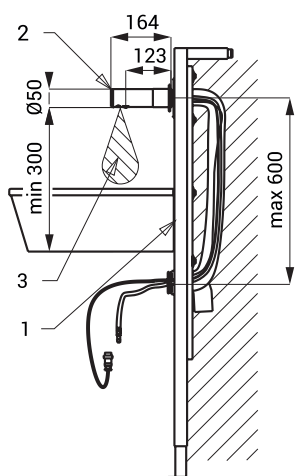

Stavební připravenost

- 1 - montážní rám s přívodem mýdla a napájení 24 V DC
- 2 - výtokové ramínko s elektronikou
- 3 - snímaná oblast

Technická specifikace

| | |
|---|-----------------------|
| Napájecí napětí | 230 V AC |
| Příkon | |
| SLZN 83ER2 | 5 W |
| SLZN 83ER3 | 7 W |
| SLZN 83ER4 | 9 W |
| SLZN 83ER5 | 12 W |
| SLZN 83ER6 | 14 W |
| Dosah | 0,11 - 0,15 m |
| Doporučená viskozita mýdla | 10 mPa*s - 5000 mPa*s |
| (nepoužívat chemická rozpouštědla ani desinfekce) | |

centrální dávkovač s nádržkou na mýdlo 6 l

montážní rám SLR 24

Specifikace dodávky

- SLZN 83ER2 - obj. č. 85812** nerezové ramínko s elektronikou (2 ks), centrální dávkovač mýdla s čerpadly na mýdlo a nádržkou na mýdlo 6 l, úchytová deska, přívodní hadičky a kabely v chránící trubce 80 cm, napájecí zdroj SLZ 01Y, montážní rám SLR 24 (2 ks), dálkový ovladač SLD 03
- SLZN 83ER3 - obj. č. 85813** nerezové ramínko s elektronikou (3 ks), centrální dávkovač mýdla s čerpadly na mýdlo a nádržkou na mýdlo 6 l, úchytová deska, přívodní hadičky a kabely v chránící trubce 80 cm, napájecí zdroj SLZ 01Y, montážní rám SLR 24 (3 ks), dálkový ovladač SLD 03
- SLZN 83ER4 - obj. č. 85814** nerezové ramínko s elektronikou (4 ks), centrální dávkovač mýdla s čerpadly na mýdlo a nádržkou na mýdlo 6 l, úchytová deska, přívodní hadičky a kabely v chránící trubce 80 cm, napájecí zdroj SLZ 01Y, montážní rám SLR 24 (4 ks), dálkový ovladač SLD 03
- SLZN 83ER5 - obj. č. 85815** nerezové ramínko s elektronikou (5 ks), centrální dávkovač mýdla s čerpadly na mýdlo a nádržkou na mýdlo 6 l, úchytová deska, přívodní hadičky a kabely v chránící trubce 80 cm, napájecí zdroj SLZ 01Y, montážní rám SLR 24 (5 ks), dálkový ovladač SLD 03
- SLZN 83ER6 - obj. č. 85816** nerezové ramínko s elektronikou (6 ks), centrální dávkovač mýdla s čerpadly na mýdlo a nádržkou na mýdlo 6 l, úchytová deska, přívodní hadičky a kabely v chránící trubce 80 cm, napájecí zdroj SLZ 01Y, montážní rám SLR 24 (6 ks), dálkový ovladač SLD 03