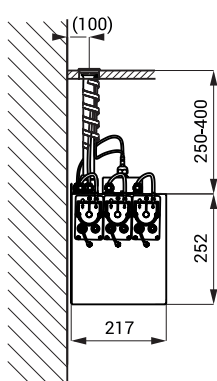

Stavební připravenost

- 1 - montážní rám s přívodem mýdla a napájení 24 V DC
- 2 - výtokové ramínko s elektronikou
- 3 - snímaná oblast

Technická specifikace

| | |
|---|-----------------------|
| Napájecí napětí | 230 V AC |
| Příkon | |
| SLZN 83ER2 | 5 W |
| SLZN 83ER3 | 7 W |
| SLZN 83ER4 | 9 W |
| SLZN 83ER5 | 12 W |
| SLZN 83ER6 | 14 W |
| Dosah | 0,11 - 0,15 m |
| Doporučená viskozita mýdla | 10 mPa*s - 5000 mPa*s |
| (nepoužívat chemická rozpouštědla ani desinfekce) | |

centrální dávkovač s nádržkou na mýdlo 6 l

montážní rám SLR 24

Specifikace dodávky

- SLZN 83ER2 - obj. č. 85812** nerezové ramínko s elektronikou (2 ks), centrální dávkovač mýdla s čerpadly na mýdlo a nádržkou na mýdlo 6 l, úchytová deska, přívodní hadičky a kabely v chránící trubce 80 cm, napájecí zdroj SLZ 01Y, montážní rám SLR 24 (2 ks), dálkový ovladač SLD 03
- SLZN 83ER3 - obj. č. 85813** nerezové ramínko s elektronikou (3 ks), centrální dávkovač mýdla s čerpadly na mýdlo a nádržkou na mýdlo 6 l, úchytová deska, přívodní hadičky a kabely v chránící trubce 80 cm, napájecí zdroj SLZ 01Y, montážní rám SLR 24 (3 ks), dálkový ovladač SLD 03
- SLZN 83ER4 - obj. č. 85814** nerezové ramínko s elektronikou (4 ks), centrální dávkovač mýdla s čerpadly na mýdlo a nádržkou na mýdlo 6 l, úchytová deska, přívodní hadičky a kabely v chránící trubce 80 cm, napájecí zdroj SLZ 01Y, montážní rám SLR 24 (4 ks), dálkový ovladač SLD 03
- SLZN 83ER5 - obj. č. 85815** nerezové ramínko s elektronikou (5 ks), centrální dávkovač mýdla s čerpadly na mýdlo a nádržkou na mýdlo 6 l, úchytová deska, přívodní hadičky a kabely v chránící trubce 80 cm, napájecí zdroj SLZ 01Y, montážní rám SLR 24 (5 ks), dálkový ovladač SLD 03
- SLZN 83ER6 - obj. č. 85816** nerezové ramínko s elektronikou (6 ks), centrální dávkovač mýdla s čerpadly na mýdlo a nádržkou na mýdlo 6 l, úchytová deska, přívodní hadičky a kabely v chránící trubce 80 cm, napájecí zdroj SLZ 01Y, montážní rám SLR 24 (6 ks), dálkový ovladač SLD 03