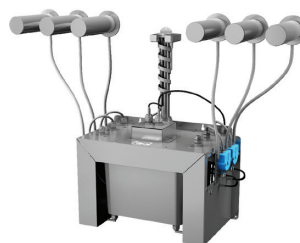

Stavební připravenost

- 1 - montážní rám s přívodem mýdla a napájení 24 V DC
- 2 - výtokové ramínko s elektronikou
- 3 - snímaná oblast

Technická specifikace

| | |
|---|-----------------------|
| Napájecí napětí | 230 V AC |
| Příkon | |
| SLZN 83ER2 | 5 W |
| SLZN 83ER3 | 7 W |
| SLZN 83ER4 | 9 W |
| SLZN 83ER5 | 12 W |
| SLZN 83ER6 | 14 W |
| Dosah | 0,11 - 0,15 m |
| Doporučená viskozita mýdla | 10 mPa*s - 5000 mPa*s |
| (nepoužívat chemická rozpouštědla ani desinfekce) | |

centrální dávkovač s nádržkou na mýdlo 6 l

montážní rám SLR 24

Specifikace dodávky

- SLZN 83ER2 - obj. č. 85812** nerezové ramínko s elektronikou (2 ks), centrální dávkovač mýdla s čerpadly na mýdlo a nádržkou na mýdlo 6 l, úchytová deska, přívodní hadičky a kabely v chránící trubce 80 cm, napájecí zdroj SLZ 01Y, montážní rám SLR 24 (2 ks), dálkový ovladač SLD 03
- SLZN 83ER3 - obj. č. 85813** nerezové ramínko s elektronikou (3 ks), centrální dávkovač mýdla s čerpadly na mýdlo a nádržkou na mýdlo 6 l, úchytová deska, přívodní hadičky a kabely v chránící trubce 80 cm, napájecí zdroj SLZ 01Y, montážní rám SLR 24 (3 ks), dálkový ovladač SLD 03
- SLZN 83ER4 - obj. č. 85814** nerezové ramínko s elektronikou (4 ks), centrální dávkovač mýdla s čerpadly na mýdlo a nádržkou na mýdlo 6 l, úchytová deska, přívodní hadičky a kabely v chránící trubce 80 cm, napájecí zdroj SLZ 01Y, montážní rám SLR 24 (4 ks), dálkový ovladač SLD 03
- SLZN 83ER5 - obj. č. 85815** nerezové ramínko s elektronikou (5 ks), centrální dávkovač mýdla s čerpadly na mýdlo a nádržkou na mýdlo 6 l, úchytová deska, přívodní hadičky a kabely v chránící trubce 80 cm, napájecí zdroj SLZ 01Y, montážní rám SLR 24 (5 ks), dálkový ovladač SLD 03
- SLZN 83ER6 - obj. č. 85816** nerezové ramínko s elektronikou (6 ks), centrální dávkovač mýdla s čerpadly na mýdlo a nádržkou na mýdlo 6 l, úchytová deska, přívodní hadičky a kabely v chránící trubce 80 cm, napájecí zdroj SLZ 01Y, montážní rám SLR 24 (6 ks), dálkový ovladač SLD 03