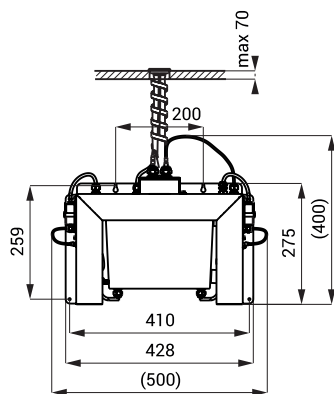

Stavební připravenost

- 1 - montážní rám s přívodem mýdla a napájení 24 V DC
- 2 - výtokové ramínko s elektronikou
- 3 - snímaná oblast

Technická specifikace

| | |
|---|-----------------------|
| Napájecí napětí | 230 V AC |
| Příkon | |
| SLZN 83ER2 | 5 W |
| SLZN 83ER3 | 7 W |
| SLZN 83ER4 | 9 W |
| SLZN 83ER5 | 12 W |
| SLZN 83ER6 | 14 W |
| Dosah | 0,11 - 0,15 m |
| Doporučená viskozita mýdla | 10 mPa*s - 5000 mPa*s |
| (nepoužívat chemická rozpouštědla ani desinfekce) | |

centrální dávkovač s nádržkou na mýdlo 6 l

montážní rám SLR 24

Specifikace dodávky

- SLZN 83ER2 - obj. č. 85812** nerezové ramínko s elektronikou (2 ks), centrální dávkovač mýdla s čerpadly na mýdlo a nádržkou na mýdlo 6 l, úchytová deska, přívodní hadičky a kabely v chránící trubce 80 cm, napájecí zdroj SLZ 01Y, montážní rám SLR 24 (2 ks), dálkový ovladač SLD 03
- SLZN 83ER3 - obj. č. 85813** nerezové ramínko s elektronikou (3 ks), centrální dávkovač mýdla s čerpadly na mýdlo a nádržkou na mýdlo 6 l, úchytová deska, přívodní hadičky a kabely v chránící trubce 80 cm, napájecí zdroj SLZ 01Y, montážní rám SLR 24 (3 ks), dálkový ovladač SLD 03
- SLZN 83ER4 - obj. č. 85814** nerezové ramínko s elektronikou (4 ks), centrální dávkovač mýdla s čerpadly na mýdlo a nádržkou na mýdlo 6 l, úchytová deska, přívodní hadičky a kabely v chránící trubce 80 cm, napájecí zdroj SLZ 01Y, montážní rám SLR 24 (4 ks), dálkový ovladač SLD 03
- SLZN 83ER5 - obj. č. 85815** nerezové ramínko s elektronikou (5 ks), centrální dávkovač mýdla s čerpadly na mýdlo a nádržkou na mýdlo 6 l, úchytová deska, přívodní hadičky a kabely v chránící trubce 80 cm, napájecí zdroj SLZ 01Y, montážní rám SLR 24 (5 ks), dálkový ovladač SLD 03
- SLZN 83ER6 - obj. č. 85816** nerezové ramínko s elektronikou (6 ks), centrální dávkovač mýdla s čerpadly na mýdlo a nádržkou na mýdlo 6 l, úchytová deska, přívodní hadičky a kabely v chránící trubce 80 cm, napájecí zdroj SLZ 01Y, montážní rám SLR 24 (6 ks), dálkový ovladač SLD 03