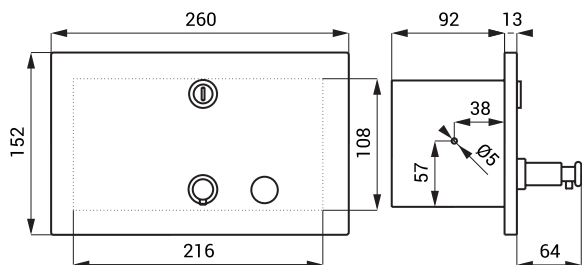

- objem 0,85 l
- uzamykatelný
- rozměry 110 x 60 x 180 mm
- viskozita mýdla 2,8 - 5 Pas
- povrch lesklý

**SLZN 07**    **95070**    Nerezový dávkovač tekutého mýdla

- objem 0,5 l
- uzamykatelný
- rozměry 95 x 55 x 145 mm
- viskozita mýdla 2,8 - 5 Pas
- povrch lesklý

**SLZN 17**    **95170**    Zápustný dávkovač tekutého mýdla

- hlavice a píst z nerezů
- dlouhá chromovaná výtoková hubice
- objem 0,6 l
- montáž do desky max. tl. 90 mm
- potřebný  $\varnothing$  otvor v desce 22 mm
- povrch lesklý

**SLZN 39**    **95390**    Nerezový dávkovač tekutého mýdla

- objem 1,2 l
- uzamykatelný
- rozměry 125 x 100 x 210 mm
- viskozita mýdla 2,8 - 5 Pas
- povrch matný

**SLZN 62Z**    **95621**    Nerezový zápustný dávkovač tekutého mýdla

- objem 1,4 l
- uzamykatelný
- rozměry 152 x 260 x 105 mm
- viskozita mýdla 2,8 - 5 Pas
- povrch matný

**SLZN 73**    **85730**    Nerezový nástěnný dávkovač tekutého mýdla

- objem 1 l
- uzamykatelný
- rozměry 290 x 100 x 120 mm
- viskozita mýdla 2,8 - 5 Pas
- povrch matný