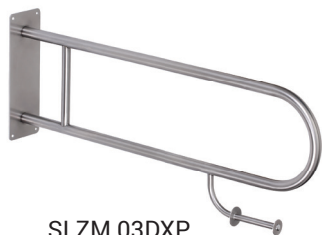

SLZM 03

SLZM 03 **49030** Nerezové madlo pevné

SLZM 03X **49034** Nerezové madlo pevné

SLZM 03D **49031** Nerezové madlo pevné

SLZM 03DX **49035** Nerezové madlo pevné

- pro tělesně postižené
- úchytová sada
- délka 550 mm (SLZM 03, SLZM 03X)
- délka 900 mm (SLZM 03D, SLZM 03DX)
- povrch lesklý (SLZM 03, SLZM 03D)
- povrch matný (SLZM 03X, SLZM 03DX)

SLZM 03S

SLZM 03S **49032** Nerezové madlo sklopné

SLZM 03SX **49036** Nerezové madlo sklopné

SLZM 03SD **49033** Nerezové madlo sklopné

SLZM 03SDX **49037** Nerezové madlo sklopné

- pro tělesně postižené
- úchytová sada
- délka 550 mm (SLZM 03S, SLZM 03SX)
- délka 830 mm (SLZM 03SD, SLZM 03SDX)
- povrch lesklý (SLZM 03S, SLZM 03SD)
- povrch matný (SLZM 03SX, SLZM 03SDX)

SLZM 03DXP

SLZM 03DP **49038** Nerezové madlo pevné s držákem toaletního papíru

SLZM 03DXP **49039** Nerezové madlo pevné s držákem toaletního papíru

SLZM 03SDP **39031** Nerezové madlo sklopné s držákem toaletního papíru

SLZM 03SDXP **39032** Nerezové madlo sklopné s držákem toaletního papíru

- pro tělesně postižené
- úchytová sada
- délka 900 mm (SLZM 03DP, SLZM 03DXP)
- délka 830 mm (SLZM 03SDP, SLZM 03SDXP)
- povrch lesklý (SLZM 03DP, SLZM 03SDP)
- povrch matný (SLZM 03DXP, SLZM 03SDXP)