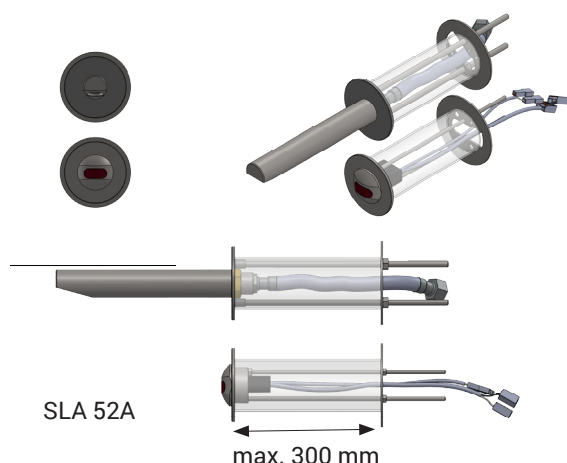

# Sada dílů pro montáž do zdi pro SLU 39(X), SLU 39PX SLA 52A, SLA 52B

## Vlastnosti

- je určen pro instalaci setu automatických nástěnných nerezových umyvadlových baterií do zdi (SLU 39, SLU 39X)
- montáž hlavice pomocí závitové tyče M4
- montáž výtokového ramínka pomocí závitové tyče M6
- pro použití příslušenství je nutné v místě instalace zazdít trubku (Htem DN 50) pro zpevnění otvoru ve zdi

## Technická specifikace

Hloubka zdi max. 300 mm

## Specifikace dodávky

SLA 52A - obj. č. 06520 závitová tyč M4 (2 ks), závitová tyč M6 (2 ks), matice M4 (3 ks), matice M6 (2 ks), opěrná podložka (2 ks), podložka pro hlavici (1 ks), hadice