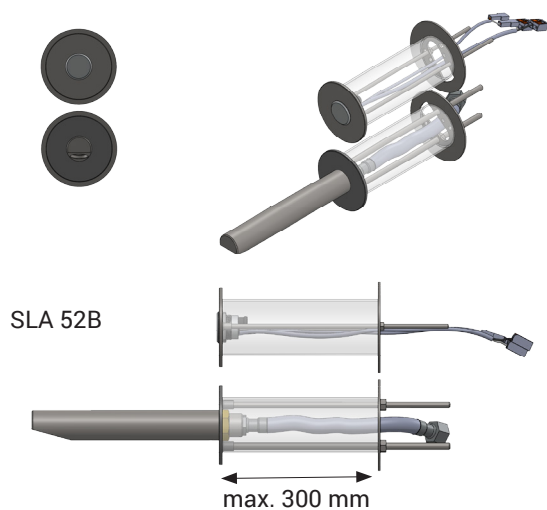

## Vlastnosti

- je určen pro instalaci setu automatických nástěnných nerezových umyvadlových baterií do zdi (SLU 39, SLU 39X)
- montáž hlavice pomocí závitové tyče M4
- montáž výtokového ramínka pomocí závitové tyče M6
- pro použití příslušenství je nutné v místě instalace zazdít trubku (Htem DN 50) pro zpevnění otvoru ve zdi

## Technická specifikace

Hloubka zdi max. 300 mm

## Specifikace dodávky

SLA 52A - obj. č. 06520 závitová tyč M4 (2 ks), závitová tyč M6 (2 ks), matice M4 (3 ks), matice M6 (2 ks), opěrná podložka (2 ks), podložka pro hlavici (1 ks), hadice

## Vlastnosti

- je určen pro instalaci setu piezo nástěnných nerezových umyvadlových baterií do zdi (SLU 39PX)
- montáž piezo tlačítka pomocí závitové tyče M4
- montáž výtokového ramínka pomocí závitové tyče M6
- pro použití příslušenství je nutné v místě instalace zazdít trubku (Htem DN 50) pro zpevnění otvoru ve zdi