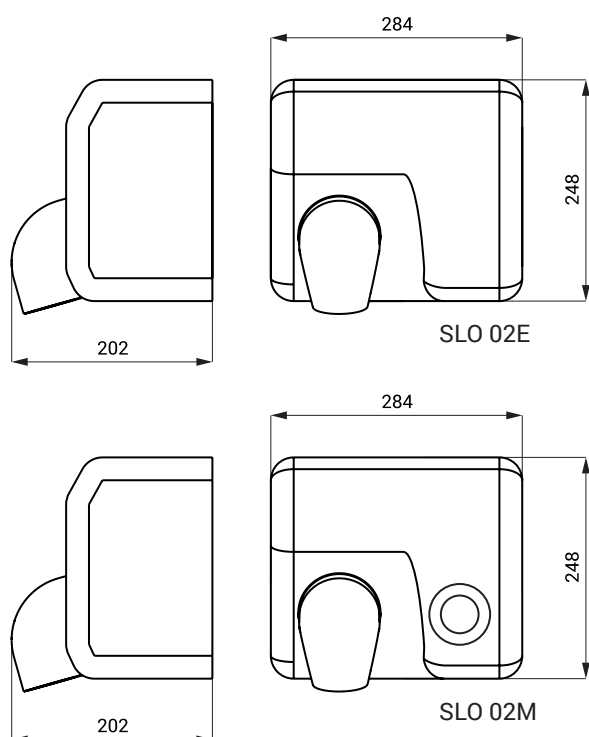

Nerezové osoušeče rukou SLO 02E, SLO 02M

SLO 02E

SLO 02M

Vlastnosti

- elektrické osoušeče rukou
- **SLO 02E** - reaguje na přiblížení rukou pod výfuk spuštěním proudu vzduchu, čas sepnutí možno nastavit v rozsahu 3 - 33 s, standardně 20 s
- **SLO 02M** - mechanické spuštění tlačítkem na čelní stěně, čas sepnutí je nastavitelný od 20 do 180 s
- otáčecí chromovaný výfuk umožňující sušení obličeje nebo vlasů
- povrch matný

Rozměry

Technická specifikace

Rozměry	248 x 284 x 202 mm
Napájecí napětí	230 V/50 Hz
Příkon	2400 W
Rychlost vzduchu	100 km/h
Stupeň ochrany	třída I, IPX 1
Hmotnost	7 kg
Hlučnost	< 80 dB

Specifikace dodávky

- SLO 02M - obj. č. 79023 mechanický osoušeč rukou s nerezovým krytem a tlačítkem na čelní stěně
SLO 02E - obj. č. 79024 automatický osoušeč rukou s nerezovým krytem