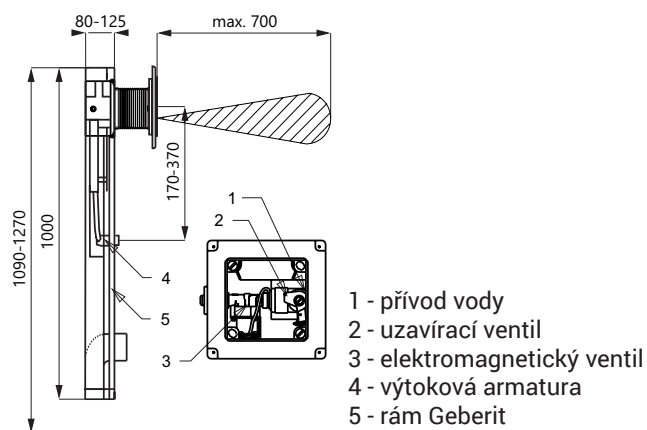

Automatický splachovač pisoáru SLP 04N

Vlastnosti

- je určen pro montáž do rámců Geberit č. 457.611.00.1, č. 111.616.00.1
- reaguje na přítomnost osoby před pisoárem ve vzdálenosti max 0,7 m od snímače po dobu delší než 7,5 s
- ke spláchnutí dojde po vystoupení osoby ze snímané zóny
- doba splachování je nastavitelná od 0,5 do 15,5 s
- nastavení parametrů pomocí dálkového ovladače SLD 03
- samočinné spláchnutí po 24 hodinách od posledního sepnutí ventilu
- hlídání stavu baterie (u variant s indexem B)

Stavební připravenost

Technická specifikace

Rozměr nerezového krytu	170 x 170 x 10 mm
Napájecí napětí	
▪ SLP 04N	24 V DC
▪ SLP 04NB	6 V
Příkon	
▪ při napájení 24 V DC	7 W
▪ při napájení 6 V	3 W
Dosah	0,6 - 0,75 m
Doporučený pracovní tlak	0,1 - 0,6 MPa
Průtok	18 l/min (inf. údaj)
Vstup vody	vnější závit G 3/4"
Výstup vody	výtoková armatura

Specifikace dodávky

SLP 04N - obj. č. 42042 nerezový kryt s elektronikou, šroubení, elektromagnetický ventil, 4 ks alkalických
SLP 04NB - obj. č. 42045 baterií AA, 1,5 V 2700 mAh (SLP 04NB)

Doporučené příslušenství