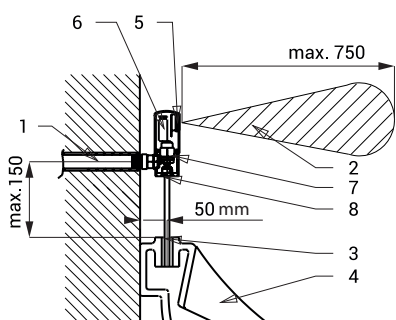

Automatický nástěnný splachovač pisoáru SLP 09K

Vlastnosti

- je určen pro pisoáry s horním vtokem
- reaguje na přítomnost osoby před pisoárem ve vzdálenosti max 0,7 m od snímače po dobu delší než 7,5 s
- ke spláchnutí dojde po vystoupení osoby ze snímané zóny
- doba splachování je nastavitelná od 0,5 do 15,5 s
- nastavení parametrů pomocí dálkového ovladače SLD 03
- samočinné spláchnutí po 24 hodinách od posledního sepnutí ventilu
- hlídání stavu baterie
- možnost regulace průtoku vody kulovým ventilem

Stavební připravenost

1. 1 - přívod vody
2. 2 - snímaná zóna
3. 3 - výtok vody
4. 4 - pisoár
5. 5 - elektronika
6. 6 - napájecí baterie
7. 7 - elektromagnetický ventil
8. 8 - tělo splachovače

Technická specifikace

Rozměr tělesa splachovače	140 x 50 mm
Napájecí napětí	9 V
Příkon	
▪ při napájení 9 V	2 W
Dosah	0,6 - 0,75 m
Doporučený pracovní tlak	0,1 - 0,6 MPa
Průtok	18 l/min (inf. údaj)
Vstup vody	vnější závit G 1/2"
Výstup vody	trubička s vnějším průměrem 15 mm
Délka trubičky	205 mm

Specifikace dodávky

SLP 09K - obj. č. 01092 chromované tělo splachovače s elektronikou, kartušovým ventilem, kulovým ventilem a šroubením, nerezová krytka, výstupní trubka, gumové těsnění, alkalická napájecí baterie SLA 29

Doporučené příslušenství

SLD 03 - obj. č. 07030 dálkové ovládání pro nastavení parametrů
SLA 29 - obj. č. 06290 alkalická baterie 9 V/550 mAh, typ 6F22 (PP3)