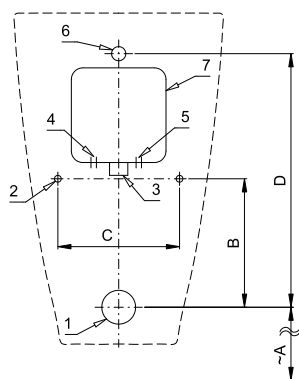

## Vlastnosti

- úsporné splachování jedním litrem vody
- systém Soft-close (SLP 37R)
- jednoduchá montáž
- celý splachovací systém je umístěn za pisoárem
- reaguje pouze na použití pisoáru (vyhodnocuje změny, ke kterým dochází uvnitř pisoáru při průtoku kapaliny)
- doba splachování je nastavitelná od 0,5 do 15,5 sekundy
- nastavení parametrů pomocí dálkového ovládání SLD 04 bez nutnosti demontáže pisoáru (akustická indikace nastavování)
- samočinné spláchnutí po 6 hodinách od posledního sepnutí ventilu
- hlídání stavu baterie (u variant s indexem B)
- možnost regulace průtoku vody kulovým ventilem
- po spláchnutí provede splachovač krátké doplnění vody do sifonu

## Stavební připravenost

- 1 - odpadní potrubí Ø 50 mm
- 2 - otvory pro úchyty
- 3 - přívod vody
- 4 - přívod napájení 230 V AC (varianta SLP 12/37RZ)
- 5 - přívod napájení 24 V DC (varianta SLP 12/37R)
- 6 - vtoková armatura
- 7 - montážní krabice

Rozměry (mm)	A	B	C	D
SLP 12 - VILA	415	190	180	375
SLP 37 - VILA	415	190	180	375

\* pro výšku přední hrany pisoáru 650 mm nad zemí

## Technická specifikace

<b>Rozměr montážní krabice</b>	140 x 140 x 75 mm
<b>Napájecí napětí</b>	
▪ SLP 12R, 37R	24 V DC
▪ SLP 12RZ, 37RZ	230 V AC/50 Hz
▪ SLP 12RB, 37RB	6 V
<b>Příkon</b>	
▪ při napájení 24 V DC	8 W
▪ při napájení 6 V	3 W
<b>Doporučený pracovní tlak</b>	0,1 - 0,6 MPa
<b>Průtok</b>	18 l/min (inf. údaj)
<b>Vstup vody</b>	vnější závit G 3/4"
<b>Výstup vody</b>	vtoková armatura s těsněním