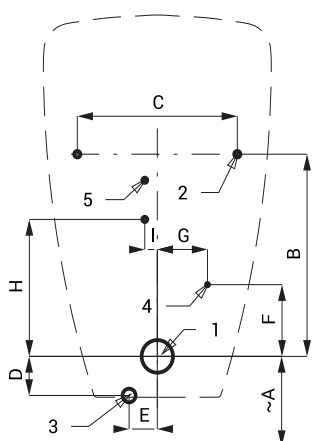

## Vlastnosti

- úsporné splachování jedním litrem vody
- jednoduchá montáž podle montážní šablony
- celý splachovací systém je umístěn za pisoárem
- reaguje pouze na použití pisoáru (vyhodnocuje změny, ke kterým dochází uvnitř pisoáru při průtoku kapaliny)
- doba splachování je nastavitelná od 0,5 do 15,5 sekundy
- nastavení parametrů pomocí dálkového ovladače SLD 04 bez nutnosti demontáže pisoáru (akustická indikace nastavování)
- samočinné spláchnutí po 6 hodinách od posledního sepnutí ventilu
- hlídání stavu baterie (u variant s indexem B)
- možnost regulace průtoku vody kulovým ventilem
- po spláchnutí provede splachovač krátké doplnění vody do sifonu

## Stavební připravenost

- 1 - odpadní potrubí Ø 50 mm
- 2 - otvory pro úchyty
- 3 - přívod vody
- 4 - přívod napájení 24 V DC nebo 230 V AC
- 5 - otvory pro hmoždinky

SLP 31

Rozměry (mm)	A	B	C	D	E	F	G	H	I
SLP 31 - LIVO	390	310	255	60	45	110	80	210	20

### Vstup vody

vnější závit G 1/2"