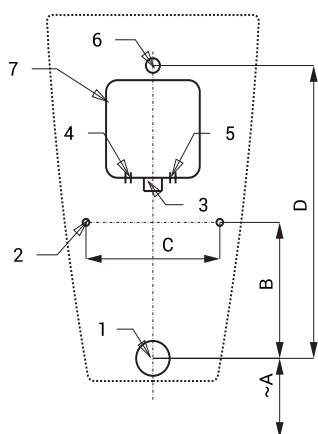

Keramický pisoár s radarovým splachovačem SLP 32R

SLP 32 - ARQ S POKLOPEM

Vlastnosti

- jednoduchá montáž
- celý splachovací systém je umístěn za pisoárem
- reaguje pouze na použití pisoáru (vyhodnocuje změny, ke kterým dochází uvnitř pisoáru při průtoku kapaliny)
- doba splachování je nastavitelná od 0,5 do 15,5 s
- nastavení parametrů pomocí dálkového ovladače SLD 04 bez nutnosti demontáže pisoáru (akustická indikace nastavování)
- samočinné spláchnutí po 6 hodinách od posledního sepnutí ventilu
- hlídání stavu baterie (u variant s indexem B)
- možnost regulace průtoku vody kulovým ventilem
- po spláchnutí provede splachovač krátké doplnění vody do sifonu

Stavební připravenost

- 1 - odpadní potrubí Ø 50 mm
- 2 - otvory pro úchyty
- 3 - přívod vody
- 4 - přívod napájení 230 V AC (varianta SLP 32RZ)
- 5 - přívod napájení 24 V DC (varianta SLP 32R)
- 6 - vtoková armatura
- 7 - montážní krabice

SLP 32R

Rozměry (mm)	A	B	C	D
SLP 32 - Arq	390	195	200	420

* pro výšku přední hrany pisoáru 650 mm nad zemí

Specifikace dodávky

- SLP 32R - obj. č. 01324 keramický pisoár s radarovým splachovačem, plastová montážní krabice se šroubením,
 SLP 32RZ - obj. č. 01325 elektromagnetickým ventilem a kulovým ventilem, vtoková armatura s těsněním, napájecí zdroj (SLP 32RZ), 4 ks AA alkalických baterií 1,5 V, 2700 mAh s pouzdem (SLP 32RB)

Technická specifikace

- Rozměr montážní krabice** 140 x 140 x 75 mm
- Napájecí napětí**
- SLP 32R 24 V DC
 - SLP 32RZ 230 V AC/50 Hz
 - SLP 32RB 6 V
- Příkon**
- při napájení 24 V DC 8 W
 - při napájení 6 V 3 W
- Doporučený pracovní tlak** 0,1 - 0,6 MPa
- Průtok** 18 l/min (inf. údaj)
- Vstup vody** vnější závit G 3/4"
- Výstup vody** vtoková armatura s těsněním