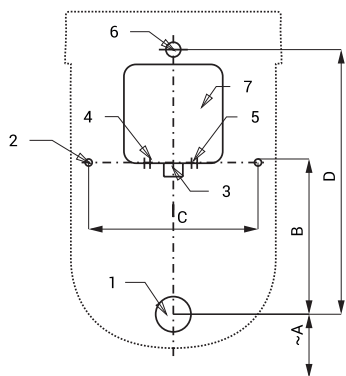

Keramický pisoár s radarovým splachovačem SLP 33R

SLP 33 - CASA S POKLOPEM

Vlastnosti

- úsporné splachování jedním litrem vody
- jednoduchá montáž
- celý splachovací systém je umístěn za pisoárem
- reaguje pouze na použití pisoáru (vyhodnocuje změny, ke kterým dochází uvnitř pisoáru při průtoku kapaliny)
- doba splachování je nastavitelná od 0,5 do 15,5 s
- nastavení parametrů pomocí dálkového ovladače SLD 04 bez nutnosti demontáže pisoáru (akustická indikace nastavování)
- samočinné spláchnutí po 6 hodinách od posledního sepnutí ventilu
- hlídání stavu baterie (u variant s indexem B)
- možnost regulace průtoku vody kulovým ventilem
- po spláchnutí provede splachovač krátké doplnění vody do sifonu

Stavební připravenost

- 1 - odpadní potrubí Ø 50 mm
- 2 - otvory pro úchyty
- 3 - přívod vody
- 4 - přívod napájení 230 V AC (varianta SLP 33RZ)
- 5 - přívod napájení 24 V DC (varianta SLP 33R)
- 6 - vtoková armatura
- 7 - montážní krabice

SLP 33R

Rozměry (mm)	A	B	C	D
SLP 33 - Casa	415	215	240	375

* pro výšku přední hrany pisoáru 650 mm nad zemí

Technická specifikace

Rozměr montážní krabice

140 x 140 x 75 mm

Napájecí napětí

- SLP 33R 24 V DC
- SLP 33RZ 230 V AC/50 Hz
- SLP 33RB 6 V

Výstup vody

vtoková armatura s těsněním

SLA 11

SLA 11A

SLA 11B

SLA 11C

Specifikace dodávky

- SLP 33R - obj. č. 01334
- SLP 33RZ - obj. č. 01335
- SLP 33RB - obj. č. 11337