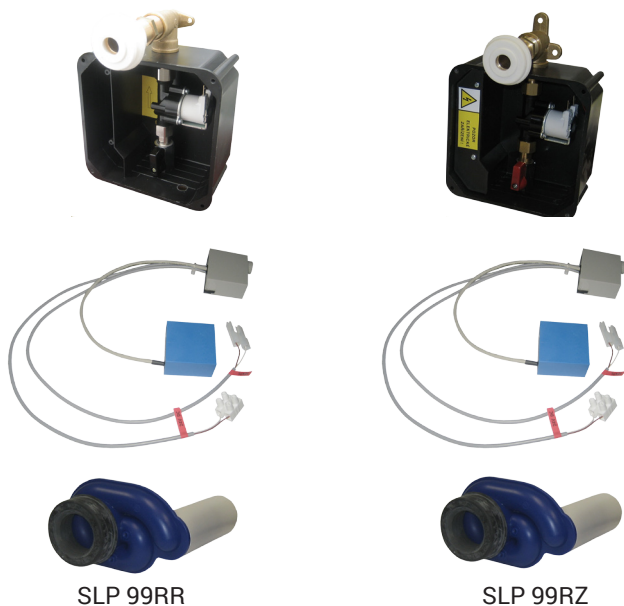

Radarový splachovač pro pisoár Aquatech 3730 SLP 99

SLP 99RR

SLP 99RZ

Vlastnosti

- URČENO PRO PISOÁR Aquatech (Kerasan) č.3730
- PISOÁR SE MUSÍ ZASÍLAT NA OSAZENÍ (RADAROVÉ ČIDLO JE NALEPENO NA ZADNÍ STRANĚ PISOÁRU)
- SLP 99RR - 24V DC, součástí výrobku je montážní box s vtokovou armaturou, je nutno ho vestavět do stěny v prostoru za pisoárem
- SLP 99RZ - 230V AC, včetně napájecího zdroje
- úsporné splachování jedním litrem vody
- celý splachovací systém je umístěn za pisoárem
- reaguje pouze na použití pisoáru (vyhodnocuje změny, ke kterým dochází uvnitř pisoáru při průtoku kapaliny)
- doba splachování je nastavitelná od 0,5 do 15,5 sekundy
- vstupní zpoždění (min. délka změn registrovaných radarovým senzorem nutná pro vyvolání spláchnutí) je nastavitelná od 6 do 15 s
- nastavení parametrů pomocí dálkového ovládání SLD 04 bez nutnosti demontáže pisoáru (akustická indikace nastavování)
- samočinné spláchnutí po 6 hodinách od posledního sepnutí ventilu
- možnost regulace průtoku vody rohovým (kulovým) ventilem
- po spláchnutí provede splachovač krátké doplnění vody do sifonu

Stavební připravenost

- 1 - odpadní potrubí Ø 50 mm
- 2 - 2x otvory pro úchyty
- 3 - přívod vody G 3/4"
- 4 - napájecí kabel 230V u varianty SLP99RZ
- 5 - napájecí kabel 24V u varianty SLP 99RR
- 6 - Vtoková armatura s těsněním
- 7 - Mont. Krabice se šroubením a ventilem

Rozměry (mm)	A	B	C	D
SLP 99 - Aquatech	510	345	130	310

Technická specifikace

Rozměr montážního boxu	cca 140 x 140 x 75 mm
Napájecí napětí	
▪ SLP 99RR	24V DC
▪ SLP 99RZ	230V AC/50Hz
Příkon	
▪ při napájení 24V DC	8 W
Doporučený pracovní tlak	0,1 - 0,6 MPa
Průtok	12 l/min (inf. údaj)
Vstup vody	vnější závit G 3/4"
Výstup vody	výtoková armatura s těsněním

Ilustrační foto:

SLA 11

Specifikace dodávky

- SLP 99RR - obj. č. 01992 radarový splachovač lepený, montážní box s vtokovou armaturou s těsněním a
SLP 99RZ - obj. č. 21994 elektromagnetickým ventilem, sifon, integrovaný napájecí zdroj (pouze u SLP 99RZ)