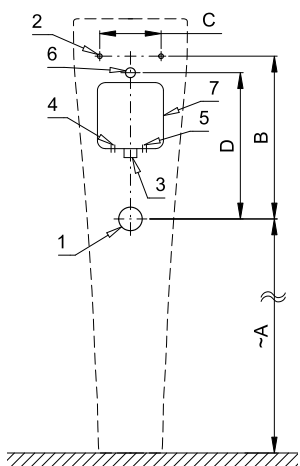

Radarový splachovač pro pisoár Aquatech 3730 SLP 99

SLP 99RR

SLP 99RZ

Vlastnosti

- URČENO PRO PISOÁR Aquatech (Kerasan) č.3730
- PISOÁR SE MUSÍ ZASÍLAT NA OSAZENÍ (RADAROVÉ ČIDLO JE NALEPENO NA ZADNÍ STRANĚ PISOÁRU)
- SLP 99RR - 24V DC, součástí výrobku je montážní box s vtokovou armaturou, je nutno ho vestavět do stěny v prostoru za pisoárem
- SLP 99RZ - 230V AC, včetně napájecího zdroje
- úsporné splachování jedním litrem vody
- celý splachovací systém je umístěn za pisoárem
- reaguje pouze na použití pisoáru (vyhodnocuje změny, ke kterým dochází uvnitř pisoáru při průtoku kapaliny)
- doba splachování je nastavitelná od 0,5 do 15,5 sekundy
- vstupní zpoždění (min. délka změn registrovaných radarovým senzorem nutná pro vyvolání spláchnutí) je nastavitelná od 6 do 15 s
- nastavení parametrů pomocí dálkového ovládání SLD 04 bez nutnosti demontáže pisoáru (akustická indikace nastavování)
- samočinné spláchnutí po 6 hodinách od posledního sepnutí ventilu
- možnost regulace průtoku vody rohovým (kulovým) ventilem
- po spláchnutí provede splachovač krátké doplnění vody do sifonu

Stavební připravenost

- 1 - odpadní potrubí Ø 50 mm
- 2 - 2x otvory pro úchyty
- 3 - přívod vody G 3/4"
- 4 - napájecí kabel 230V u varianty SLP99RZ
- 5 - napájecí kabel 24V u varianty SLP 99RR
- 6 - Vtoková armatura s těsněním
- 7 - Mont. Krabice se šroubením a ventilem

Rozměry (mm)	A	B	C	D
SLP 99 - Aquatech	510	345	130	310

Technická specifikace

Rozměr montážního boxu	cca 140 x 140 x 75 mm
Napájecí napětí	
▪ SLP 99RR	24V DC
▪ SLP 99RZ	230V AC/50Hz
Příkon	
▪ při napájení 24V DC	8 W
Doporučený pracovní tlak	0,1 - 0,6 MPa
Průtok	12 l/min (inf. údaj)
Vstup vody	vnější závit G 3/4"
Výstup vody	výtoková armatura s těsněním

Ilustrační foto:

SLA 11

Specifikace dodávky

- SLP 99RR - obj. č. 01992 radarový splachovač lepený, montážní box s vtokovou armaturou s těsněním a
SLP 99RZ - obj. č. 21994 elektromagnetickým ventilem, sifon, integrovaný napájecí zdroj (pouze u SLP 99RZ)