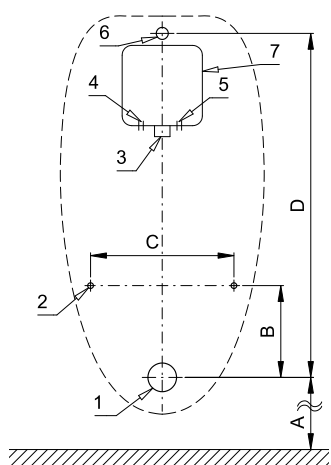

Radarový splachovač pro pisoár Ben 08473700

SLP 99

SLP 99RR

SLP 99RZ

Vlastnosti

- URČENO PRO PISOÁR Ben (Duravit) č. 08473700
- PISOÁR SE MUSÍ ZASÍLAT NA OSAZENÍ (RADAROVÉ ČIDLO JE NALEPENO NA ZADNÍ STRANĚ PISOÁRU)
- SLP 99RR - 24V DC, součástí výrobku je montážní box s vtokovou armaturou, je nutno ho vestavět do stěny v prostoru za pisoárem
- SLP 99RZ - 230V AC, včetně napájecího zdroje
- úsporné splachování jedním litrem vody
- celý splachovací systém je umístěn za pisoárem
- reaguje pouze na použití pisoáru (vyhodnocuje změny, ke kterým dochází uvnitř pisoáru při průtoku kapaliny)
- doba splachování je nastavitelná od 0,5 do 15,5 sekundy
- vstupní zpoždění (min. délka změn registrovaných radarovým senzorem nutná pro vyvolání spláchnutí) je nastavitelná od 6 do 15 s
- nastavení parametrů pomocí dálkového ovládání SLD 04 bez nutnosti demontáže pisoáru (akustická indikace nastavování)
- samočinné spláchnutí po 6 hodinách od posledního sepnutí ventilu
- možnost regulace průtoku vody rohovým (kulovým) ventilem
- po spláchnutí provede splachovač krátké doplnění vody do sifonu

Stavební připravenost

- 1 - odpadní potrubí Ø 50 mm
- 2 - 2x otvory pro úchyty
- 3 - přívod vody G 3/4"
- 4 - napájecí kabel 230V u varianty SLP 99RZ
- 5 - Napájecí kabel 24V u varianty SLP 99RR
- 6 - 2x otvor pro hmoždinku Ø 8 mm
- 7 - Napájecí zdroj SLZ06 u verze SLP 99RZ

Rozměry (mm)	A	B	C	D
SLP 99 - Duravit Ben	430	160	250	600

Technická specifikace

Rozměr montážního boxu	140 x 140 x 75 mm
Napájecí napětí	
▪ SLP 99RR	24V DC
▪ SLP 99RZ	230V AC/50Hz
Příkon	
▪ při napájení 24V DC	8 W
Doporučený pracovní tlak	0,1 - 0,6 MPa
Průtok	12 l/min (inf. údaj)
Vstup vody	vnější závit G 3/4"
Výstup vody	výtoková armatura s těsněním

Ilustrační foto:

SLA 11

Specifikace dodávky

- SLP 99RR - obj. č. 01992 radarový splachovač lepený, montážní box s vtokovou armaturou s těsněním a
 SLP 99RZ - obj. č. 21994 elektromagnetickým ventilem, sifon, integrovaný napájecí zdroj (pouze u SLP 99RZ)