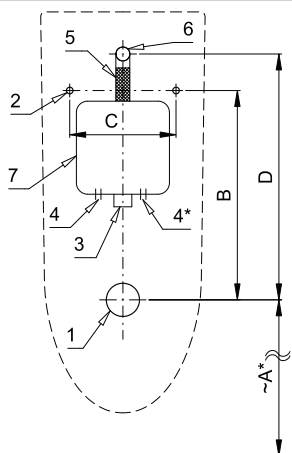

Radarový splachovač pro pisoár 1BOY00 (Catalano) č. 1BOY00 SLP 99

SLP 99RR

SLP 99RZ

Vlastnosti

- URČENO PRO PISOÁR 1BOY00 (Catalano) č. 1BOY00
- PISOÁR SE MUSÍ ZASÍLAT NA OSAZENÍ (RADAROVÉ ČIDLO JE NALEPENO NA ZADNÍ STRANĚ PISOÁRU)
- SLP 99RR - 24 V DC, součástí výrobku je montážní box s výtokovou armaturou, je nutno ho vestavět do stěny v prostoru za pisoárem
- SLP 99RZ - 230 V AC, včetně napájecího zdroje
- úsporné splachování jedním litrem vody
- celý splachovací systém je umístěn za pisoárem
- reaguje pouze na použití pisoáru (vyhodnocuje změny, ke kterým dochází uvnitř pisoáru při průtoku kapaliny)
- doba splachování je nastavitelná od 0,5 do 15,5 sekundy
- nastavení parametrů pomocí dálkového ovládní SLD 04 bez nutnosti demontáže pisoáru (akustická indikace nastavování)
- samočinné spláchnutí po 6 hodinách od posledního sepnutí ventilu
- možnost regulace průtoku vody rohovým (kulovým) ventilem
- po spláchnutí provede splachovač krátké doplnění vody do sifonu

Stavební připravenost

- 1 - odpadní potrubí Ø 50 mm
- 2 - 2 x otvory pro úchyty
- 3 - přívod vody G 3/4"
- 4 - napájecí kabel 230 V AC (SLP 99RZ)
- 4* - napájecí kabel 24 V DC (SLP 99RR)
- 5 - prodlužovací díl 50 mm, 1/2" F - 1/2" M
- 6 - výtoková armatura s těsněním
- 7 - montážní krabice se šroubením a ventilem

Rozměry (mm)	A	B	C	D
SLP 99 - 1BOY00	515	315	160	370

* pro výšku přední hrany pisoáru 650 mm nad zemí

Technická specifikace

Rozměr montážního boxu

cca 140 x 140 x 75 mm

Napájecí napětí

- SLP 99RR 24 V DC
- SLP 99RZ 230 V AC/50 Hz

vnější závit G 3/4"

výtoková armatura s těsněním

Ilustrační foto:

SLA 11

SLA 11A

SLA 11B

SLA 11C

Specifikace dodávky