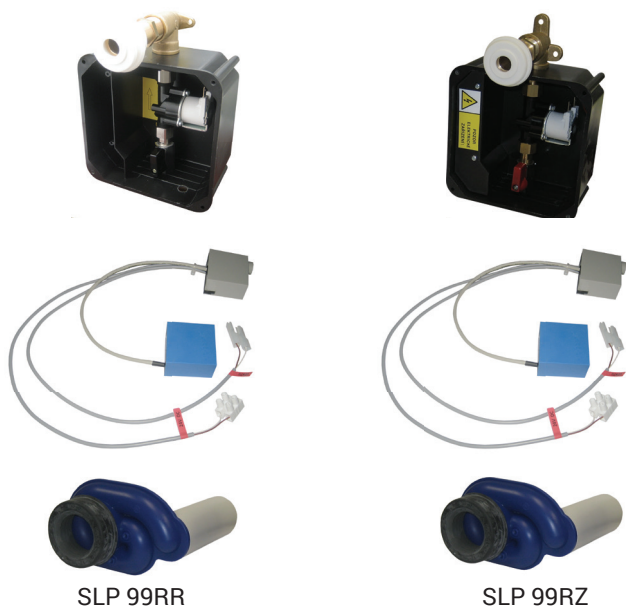

Radarový splachovač pro pisoár 1BOY00 (Catalano) č. 1BOY00 SLP 99

SLP 99RR

SLP 99RZ

Vlastnosti

- URČENO PRO PISOÁR 1BOY00 (Catalano) č. 1BOY00
- PISOÁR SE MUSÍ ZASÍLAT NA OSAZENÍ (RADAROVÉ ČIDLO JE NALEPENO NA ZADNÍ STRANĚ PISOÁRU)
- SLP 99RR - 24 V DC, součástí výrobku je montážní box s výtokovou armaturou, je nutno ho vestavět do stěny v prostoru za pisoárem
- SLP 99RZ - 230 V AC, včetně napájecího zdroje
- úsporné splachování jedním litrem vody
- celý splachovací systém je umístěn za pisoárem
- reaguje pouze na použití pisoáru (vyhodnocuje změny, ke kterým dochází uvnitř pisoáru při průtoku kapaliny)
- doba splachování je nastavitelná od 0,5 do 15,5 sekundy
- nastavení parametrů pomocí dálkového ovládní SLD 04 bez nutnosti demontáže pisoáru (akustická indikace nastavování)
- samočinné spláchnutí po 6 hodinách od posledního sepnutí ventilu
- možnost regulace průtoku vody rohovým (kulovým) ventilem
- po spláchnutí provede splachovač krátké doplnění vody do sifonu

Stavební připravenost

- 1 - odpadní potrubí Ø 50 mm
- 2 - 2 x otvory pro úchyty
- 3 - přívod vody G 3/4"
- 4 - napájecí kabel 230 V AC (SLP 99RZ)
- 4* - napájecí kabel 24 V DC (SLP 99RR)
- 5 - prodlužovací díl 50 mm, 1/2" F - 1/2" M
- 6 - výtoková armatura s těsněním
- 7 - montážní krabice se šroubením a ventilem

Rozměry (mm)	A	B	C	D
SLP 99 - 1BOY00	515	315	160	370

* pro výšku přední hrany pisoáru 650 mm nad zemí

Technická specifikace

Rozměr montážního boxu

cca 140 x 140 x 75 mm

Napájecí napětí

- SLP 99RR 24 V DC
- SLP 99RZ 230 V AC/50 Hz

Příkon

- při napájení 24 V DC 8 W

Doporučený pracovní tlak

- 0,1 - 0,6 MPa

Průtok

- 12 l/min (inf. údaj)

Vstup vody

Výstup vody