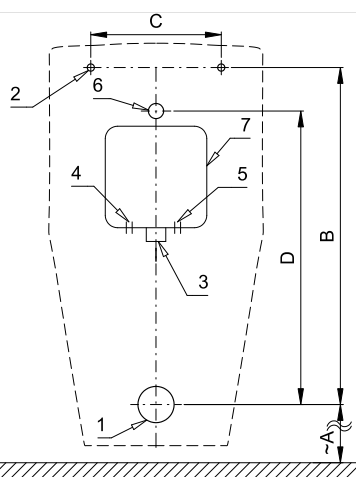

Radarový splachovač pro pisoár Caro 083630

SLP 99

SLP 99RR

SLP 99RZ

Vlastnosti

- URČENO PRO PISOÁR Caro (Duravit) č.083630
- PISOÁR SE MUSÍ ZASÍLAT NA OSAZENÍ (RADAROVÉ ČIDLO JE NALEPENO NA ZADNÍ STRANĚ PISOÁRU)
- SLP 99RR - 24V DC, součástí výrobku je montážní box s vtokovou armaturou, je nutno ho vestavět do stěny v prostoru za pisoárem
- SLP 99RZ - 230V AC, včetně napájecího zdroje
- úsporné splachování jedním litrem vody
- celý splachovací systém je umístěn za pisoárem
- reaguje pouze na použití pisoáru (vyhodnocuje změny, ke kterým dochází uvnitř pisoáru při průtoku kapaliny)
- doba splachování je nastavitelná od 0,5 do 15,5 sekundy
- vstupní zpoždění (min. délka změn registrovaných radarovým senzorem nutná pro vyvolání spláchnutí) je nastavitelná od 6 do 15 s
- nastavení parametrů pomocí dálkového ovládání SLD 04 bez nutnosti demontáže pisoáru (akustická indikace nastavování)
- samočinné spláchnutí po 6 hodinách od posledního sepnutí ventilu
- možnost regulace průtoku vody rohovým (kulovým) ventilem
- po spláchnutí provede splachovač krátké doplnění vody do sifonu

Stavební připravenost

- 1 - odpadní potrubí Ø 50 mm
- 2 - 2x otvory pro úchyty
- 3 - přívod vody G 3/4"
- 4 - napájecí kabel 230V u varianty SLP 99RZ
- 5 - napájecí kabel 24V u varianty SLP 99RR
- 6 - Vtoková armatura s těsněním
- 7 - Montážní krabice se šroubením a ventilem

Rozměry (mm)	A	B	C	D
SLP 99 - Caro	455	465	180	405

Technická specifikace

Rozměr montážního boxu	140 x 140 x 75 mm
Napájecí napětí	24V DC
▪ SLP 99RR	230V AC/50Hz
▪ SLP 99RZ	
Příkon	8 W
▪ při napájení 24V DC	0,1 - 0,6 MPa
Doporučený pracovní tlak	12 l/min (inf. údaj)
Průtok	vnější závit G 3/4"
Vstup vody	výtoková armatura s těsněním
Výstup vody	

Ilustrační foto:

SLA 11

Specifikace dodávky

- SLP 99RR - obj. č. 01992 radarový splachovač lepený, montážní box s vtokovou armaturou s těsněním a
 SLP 99RZ - obj. č. 21994 elektromagnetickým ventilem, sifon, integrovaný napájecí zdroj (pouze u SLP 99RZ)