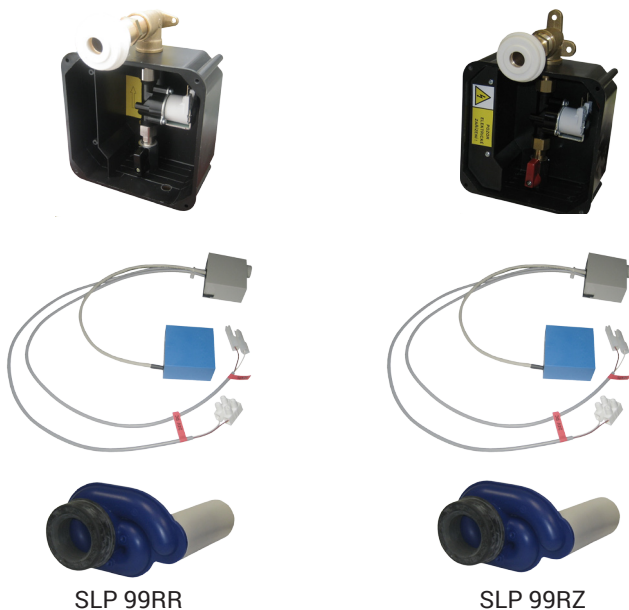

Radarový splachovač pro pisoár Caro 083630

SLP 99

SLP 99RR

SLP 99RZ

Vlastnosti

- URČENO PRO PISOÁR Caro (Duravit) č.083630
- PISOÁR SE MUSÍ ZASÍLAT NA OSAZENÍ (RADAROVÉ ČIDLO JE NALEPENO NA ZADNÍ STRANĚ PISOÁRU)
- SLP 99RR - 24V DC, součástí výrobku je montážní box s vtokovou armaturou, je nutno ho vestavět do stěny v prostoru za pisoárem
- SLP 99RZ - 230V AC, včetně napájecího zdroje
- úsporné splachování jedním litrem vody
- celý splachovací systém je umístěn za pisoárem
- reaguje pouze na použití pisoáru (vyhodnocuje změny, ke kterým dochází uvnitř pisoáru při průtoku kapaliny)
- doba splachování je nastavitelná od 0,5 do 15,5 sekundy
- vstupní zpoždění (min. délka změn registrovaných radarovým senzorem nutná pro vyvolání spláchnutí) je nastavitelná od 6 do 15 s
- nastavení parametrů pomocí dálkového ovládání SLD 04 bez nutnosti demontáže pisoáru (akustická indikace nastavování)
- samočinné spláchnutí po 6 hodinách od posledního sepnutí ventilu
- možnost regulace průtoku vody rohovým (kulovým) ventilem
- po spláchnutí provede splachovač krátké doplnění vody do sifonu

Stavební připravenost

- 1 - odpadní potrubí Ø 50 mm
- 2 - 2x otvory pro úchyty
- 3 - přívod vody G 3/4"
- 4 - napájecí kabel 230V u varianty SLP 99RZ
- 5 - napájecí kabel 24V u varianty SLP 99RR
- 6 - Vtoková armatura s těsněním
- 7 - Montážní krabice se šroubením a ventilem

Rozměry (mm)	A	B	C	D
SLP 99 - Caro	455	465	180	405

Technická specifikace

Rozměr montážního boxu	140 x 140 x 75 mm
Napájecí napětí	24V DC
▪ SLP 99RR	230V AC/50Hz
▪ SLP 99RZ	
Příkon	8 W
▪ při napájení 24V DC	0,1 - 0,6 MPa
Doporučený pracovní tlak	12 l/min (inf. údaj)
Průtok	vnější závit G 3/4"
Vstup vody	výtoková armatura s těsněním
Výstup vody	

Ilustrační foto:

SLA 11

Specifikace dodávky

- SLP 99RR - obj. č. 01992 radarový splachovač lepený, montážní box s vtokovou armaturou s těsněním a
 SLP 99RZ - obj. č. 21994 elektromagnetickým ventilem, sifon, integrovaný napájecí zdroj (pouze u SLP 99RZ)