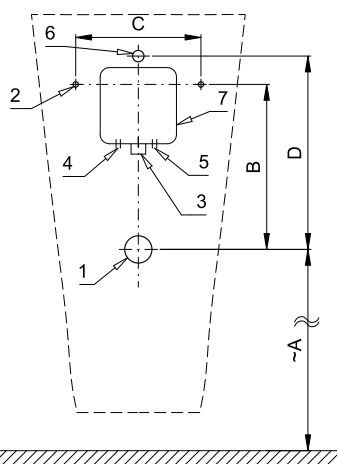

Stavební připravenost

- 1 - odpadní potrubí Ø 50 mm
- 2 - 2x otvory pro úchyty
- 3 - přívod vody G 3/4"
- 4 - napájecí kabel 230V u varianty SLP 99RZ
- 5 - napájecí kabel 24V u varianty SLP 99RR
- 6 - vtoková armatura s těsněním
- 7 - mont. krabice se šroubením a ventilem

Rozměry (mm)	A	B	C	D
SLP 99 - Crystal	520	300	230	355

Technická specifikace

Rozměr montážního boxu	140 x 140 x 75 mm
Napájecí napětí	
▪ SLP 99RR	24V DC
▪ SLP 99RZ	230V AC/50Hz
Příkon	
▪ při napájení 24V DC	8 W
Doporučený pracovní tlak	0,1 - 0,6 MPa
Průtok	12 l/min (inf. údaj)
Vstup vody	vnější závit G 3/4"
Výstup vody	výtoková armatura s těsněním

Ilustrační foto:

SLA 11

Specifikace dodávky

- SLP 99RR - obj. č. 01992 radarový splachovač lepený, montážní box s vtokovou armaturou s těsněním a
SLP 99RZ - obj. č. 21994 elektromagnetickým ventilem, sifon, integrovaný napájecí zdroj (pouze u SLP 99RZ)