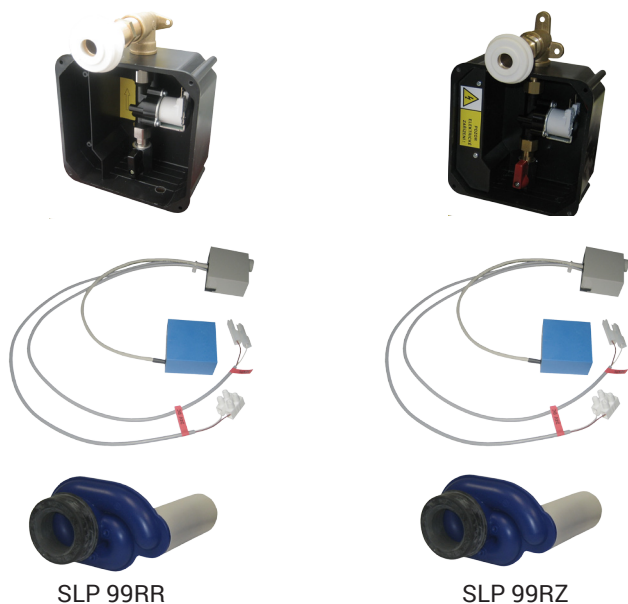

Radarový splachovač pro pisoár Crystal RK25 SLP 99

SLP 99RR

SLP 99RZ

Vlastnosti

- URČENO PRO PISOÁR Crystal (Olympia) č.RK25
- PISOÁR SE MUSÍ ZASÍLAT NA OSAZENÍ (RADAROVÉ ČIDLO JE NALEPENO NA ZADNÍ STRANĚ PISOÁRU)
- SLP 99RR - 24V DC, součástí výrobku je montážní box s vtokovou armaturou, je nutno ho vestavět do stěny v prostoru za pisoárem (přívod vody je realizován flexi hadičkami)
- SLP 99RZ - 230V AC, včetně napájecího zdroje
- úsporné splachování jedním litrem vody
- celý splachovací systém je umístěn za pisoárem
- reaguje pouze na použití pisoáru (vyhodnocuje změny, ke kterým dochází uvnitř pisoáru při průtoku kapaliny)
- doba splachování je nastavitelná od 0,5 do 15,5 sekundy
- vstupní zpoždění (min. délka změn registrovaných radarovým senzorem nutná pro vyvolání spláchnutí) je nastavitelná od 6 do 15 s
- nastavení parametrů pomocí dálkového ovládání SLD 04 bez nutnosti demontáže pisoáru (akustická indikace nastavování)
- samočinné spláchnutí po 6 hodinách od posledního sepnutí ventilu
- možnost regulace průtoku vody rohovým (kulovým) ventilem
- po spláchnutí provede splachovač krátké doplnění vody do sifonu

Rozměry (mm)	A	B	C	D
SLP 99 - Crystal	520	300	230	355

Technická specifikace

Rozměr montážního boxu	140 x 140 x 75 mm
Napájecí napětí	
▪ SLP 99RR	24V DC
▪ SLP 99RZ	230V AC/50Hz
Příkon	
▪ při napájení 24V DC	8 W
Doporučený pracovní tlak	0,1 - 0,6 MPa
Průtok	12 l/min (inf. údaj)
Vstup vody	vnější závit G 3/4"
Výstup vody	výtoková armatura s těsněním

Ilustrační foto:

SLA 11

Specifikace dodávky

- SLP 99RR - obj. č. 01992 radarový splachovač lepený, montážní box s vtokovou armaturou s těsněním a
SLP 99RZ - obj. č. 21994 elektromagnetickým ventilem, sifon, integrovaný napájecí zdroj (pouze u SLP 99RZ)