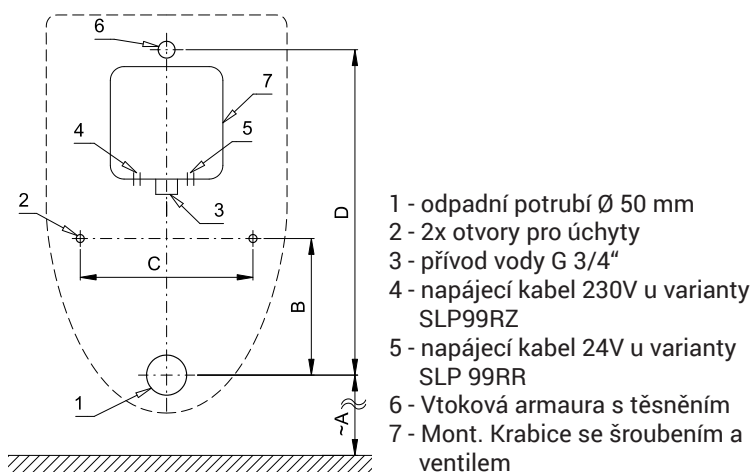

Stavební připravenost

Rozměry (mm)	A	B	C	D
SLP 99 - Duravit FIZZ	440	170	215	405

Technická specifikace

Rozměr montážního boxu	cca 140 x 140 x 75 mm
Napájecí napětí	
▪ SLP 99RR	24V DC
▪ SLP 99RZ	230V AC/50Hz
Příkon	
▪ při napájení 24V DC	8 W
Doporučený pracovní tlak	0,1 - 0,6 MPa
Průtok	12 l/min (inf. údaj)
Vstup vody	vnější závit G 3/4"
Výstup vody	výtoková armatura s těsněním

Ilustrační foto: