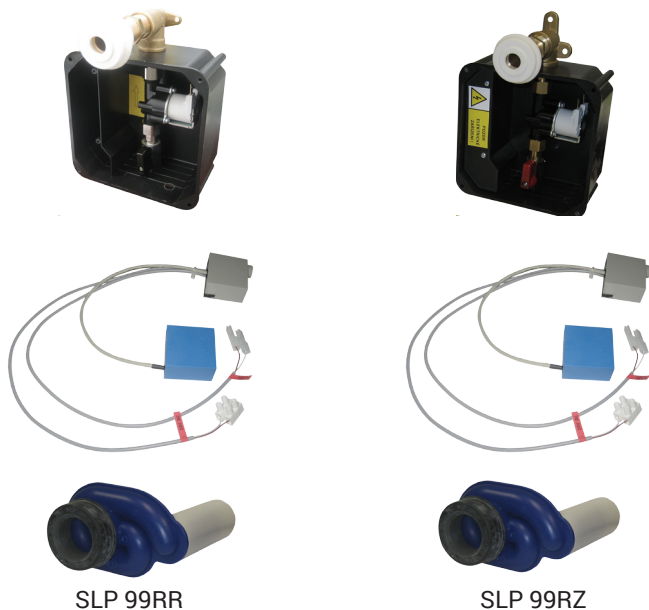

# Radarový splachovač pro pisoár Fizz 082335 SLP 99

SLP 99RR

SLP 99RZ

## Vlastnosti

- URČENO PRO PISOÁR Fizz (Duravit) č.082335
- PISOÁR SE MUSÍ ZASÍLAT NA OSAZENÍ (RADAROVÉ ČIDLO JE NALEPENO NA ZADNÍ STRANĚ PISOÁRU)
- SLP 99RR - 24V DC, součástí výrobku je montážní box s vtokovou armaturou, je nutno ho vestavět do stěny v prostoru za pisoárem
- SLP 99RZ - 230V AC, včetně napájecího zdroje
- úsporné splachování jedním litrem vody
- celý splachovací systém je umístěn za pisoárem
- reaguje pouze na použití pisoáru (vyhodnocuje změny, ke kterým dochází uvnitř pisoáru při průtoku kapaliny)
- doba splachování je nastavitelná od 0,5 do 15,5 sekundy
- vstupní zpoždění (min. délka změn registrovaných radarovým senzorem nutná pro vyvolání spláchnutí) je nastavitelná od 6 do 15 s
- nastavení parametrů pomocí dálkového ovládání SLD 04 bez nutnosti demontáže pisoáru (akustická indikace nastavování)
- samočinné spláchnutí po 6 hodinách od posledního sepnutí ventilu
- možnost regulace průtoku vody rohovým (kulovým) ventilem
- po spláchnutí provede splachovač krátké doplnění vody do sifonu

## Technická specifikace

<b>Rozměr montážního boxu</b>	cca 140 x 140 x 75 mm
<b>Napájecí napětí</b>	
▪ SLP 99RR	24V DC
▪ SLP 99RZ	230V AC/50Hz
<b>Příkon</b>	
▪ při napájení 24V DC	8 W
<b>Doporučený pracovní tlak</b>	0,1 - 0,6 MPa
<b>Průtok</b>	12 l/min (inf. údaj)
<b>Vstup vody</b>	vnější závit G 3/4"
<b>Výstup vody</b>	výtoková armatura s těsněním

## Specifikace dodávky

- SLP 99RR - obj. č. 01992 radarový splachovač lepený, montážní box s vtokovou armaturou s těsněním a  
SLP 99RZ - obj. č. 21994 elektromagnetickým ventilem, sifon, integrovaný napájecí zdroj (pouze u SLP 99RZ)