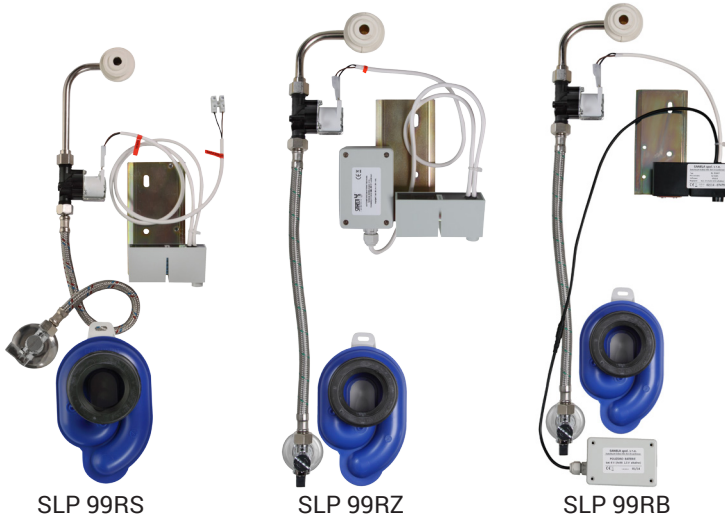

Radarový splachovač pro pisoár Large LAUR21 SLP 99

Vlastnosti

- URČENO PRO PISOÁR Large LAUR21 (Sanitana)
- PISOÁR SE NEMUSÍ ZASÍLAT NA OSAZENÍ (RADAROVÝ SPLACHOVAČ JE DODÁVÁN SAMOSTATNĚ)
- SLP 99RS - 24V DC, předstěnová montáž (přívod vody je realizován flexi hadičkami)
- SLP 99RZ - 230V AC, včetně napájecího zdroje
- SLP 99RB - 6V, včetně pouzdra s 4ks napájecích baterii
- úsporné splachování jedním litrem vody
- celý splachovací systém je umístěn za pisoárem
- reaguje pouze na použití pisoáru (vyhodnocuje změny, ke kterým dochází uvnitř pisoáru při průtoku kapaliny)
- doba splachování je nastavitelná od 0,5 do 15,5 sekundy
- vstupní zpoždění (min. délka změn registrovaných radarovým senzorem nutná pro vyvolání spláchnutí) je nastavitelné od 6 do 15 s
- nastavení parametrů pomocí dálkového ovládání SLD 04 bez nutnosti demontáže pisoáru (akustická indikace nastavování)
- samočinné spláchnutí po 6 hodinách od posledního sepnutí ventilu
- možnost regulace průtoku vody rohovým ventilem
- po spláchnutí provede splachovač krátké doplnění vody do sifonu

Stavební připravenost

- 1 - odpadní potrubí Ø 32 mm
- 2 - 3x otvory pro úchyty
- 3 - přívod vody G 1/2"
- 4 - napájecí kabel 24V nebo 230V
- 5 - 2x otvor pro hmoždinku Ø 8 mm

Rozměry (mm)	A	B	C	D	E	F	G	H	J
SLP 99 - LAUR21	965	550-610	165	335	55	135	90	285	410

12 l/min (inf. údaj)
vnější závit G 1/2"
výtoková armatura s těsněním

Vstup vody

Výstup vody

ilustrační foto:

SLA 11

SLA 11A

SLA 11B

SLA 11C

Specifikace dodávky

- SLP 99RS - obj. č. 11995 radarový splachovač na montážní liště, elektromagnetický ventil, propojovací hadice
- SLP 99RZ - obj. č. 01995 rohový ventil, vtoková armatura s těsněním, sifon, integrovaný napájecí zdroj, (pouze u SLP 99RZ), pouzdro na baterie, napájecí baterie 4ks AA alkalické, 1,5V, 2700 mAh (pouze u SLP 99RB)
- SLP 99RB - obj. č. 11997