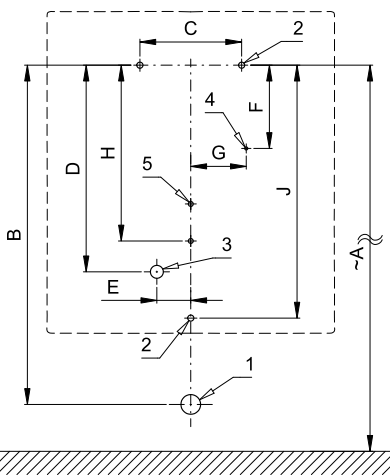

Radarový splachovač pro pisoár Large LAUR21 SLP 99

Vlastnosti

- URČENO PRO PISOÁR Large LAUR21 (Sanitana)
- PISOÁR SE NEMUSÍ ZASÍLAT NA OSAZENÍ (RADAROVÝ SPLACHOVAČ JE DODÁVÁN SAMOSTATNĚ)
- SLP 99RS - 24V DC, předstěnová montáž (přívod vody je realizován flexi hadičkami)
- SLP 99RZ - 230V AC, včetně napájecího zdroje
- SLP 99RB - 6V, včetně pouzdra s 4ks napájecích baterii
- úsporné splachování jedním litrem vody
- celý splachovací systém je umístěn za pisoárem
- reaguje pouze na použití pisoáru (vyhodnocuje změny, ke kterým dochází uvnitř pisoáru při průtoku kapaliny)
- doba splachování je nastavitelná od 0,5 do 15,5 sekundy
- vstupní zpoždění (min. délka změn registrovaných radarovým senzorem nutná pro vyvolání spláchnutí) je nastavitelné od 6 do 15 s
- nastavení parametrů pomocí dálkového ovládání SLD 04 bez nutnosti demontáže pisoáru (akustická indikace nastavování)
- samočinné spláchnutí po 6 hodinách od posledního sepnutí ventilu
- možnost regulace průtoku vody rohovým ventilem
- po spláchnutí provede splachovač krátké doplnění vody do sifonu

Stavební připravenost

- 1 - odpadní potrubí Ø 32 mm
- 2 - 3x otvory pro úchyty
- 3 - přívod vody G 1/2"
- 4 - napájecí kabel 24V nebo 230V
- 5 - 2x otvor pro hmoždinku Ø 8 mm

Rozměry (mm)	A	B	C	D	E	F	G	H	J
SLP 99 - LAUR21	965	550-610	165	335	55	135	90	285	410

12 l/min (inf. údaj)
vnější závit G 1/2"
výtoková armatura s těsněním

Vstup vody

Výstup vody

ilustrační foto:

SLA 11

SLA 11A

SLA 11B

SLA 11C

Specifikace dodávky

- SLP 99RS - obj. č. 11995 radarový splachovač na montážní liště, elektromagnetický ventil, propojovací hadice
- SLP 99RZ - obj. č. 01995 rohový ventil, vtoková armatura s těsněním, sifon, integrovaný napájecí zdroj, (pouze u SLP 99RZ), pouzdro na baterie, napájecí baterie 4ks AA alkalické, 1,5V, 2700 mAh (pouze u SLP 99RB)
- SLP 99RB - obj. č. 11997