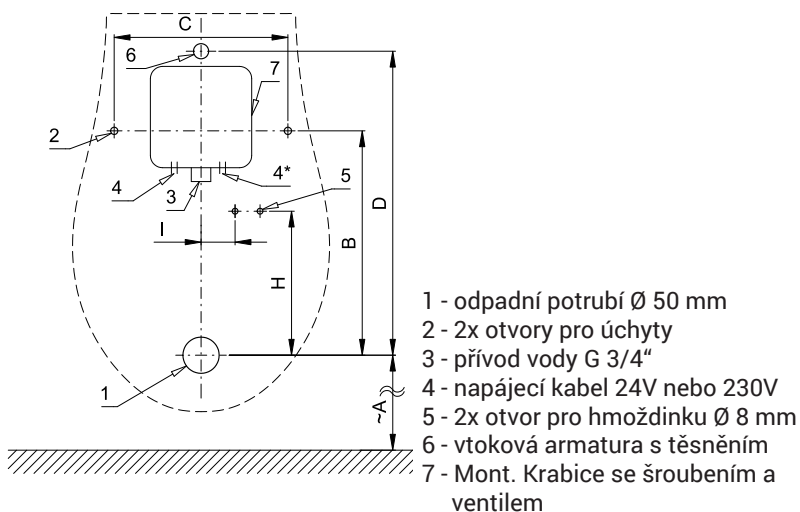

Radarový splachovač pro pisoár NUVOLA SLP 99

SLP 99R

SLP 99Z

SLP 99B

Stavební připravenost

Rozměry (mm)	A	B	C	D	H	I
SLP 99 - AZZURA	590	310	240	420	199	47

Specifikace dodávky

- SLP 99R - obj. č. 21992 radarový splachovač na montážní liště, montážní box s vtokovou armaturou, s těsněním
- SLP 99Z - obj. č. 21994 a elektromagnetickým ventilem, sifon, integrovaný napájecí zdroj (pouze u SLP 99Z),
- SLP 99B - obj. č. 21996 napájecí baterie 4ks AA alkalické, 1,5V, 2700 mAh (pouze u SLP 99B)

Technická specifikace

Rozeř montážní krabice	140 x 140 x 75 mm
Napájecí napětí	
▪ SLP 99R	24V DC
▪ SLP 99Z	230V AC/50Hz
▪ SLP 99B	6V
Příkon	
▪ při napájení 24V DC	8 W
▪ při napájení 6V	3 W
Doporučený pracovní tlak	0,1 - 0,6 MPa
Průtok	12 l/min (inf. údaj)
Vstup vody	vnější závit G 3/4"
Výstup vody	výtoková armatura s těsněním