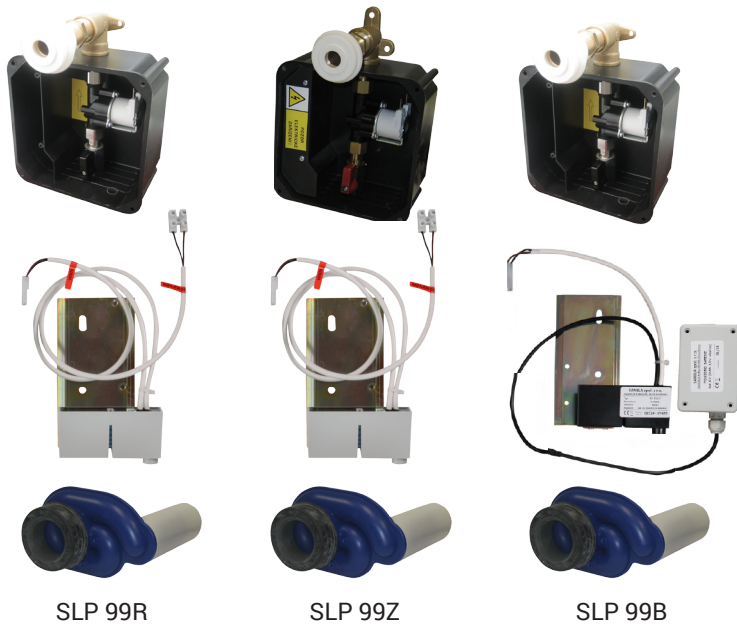

Radarový splachovač pro pisoár NUVOLA SLP 99

SLP 99R

SLP 99Z

SLP 99B

Stavební připravenost

Rozměry (mm)	A	B	C	D	H	I
SLP 99 - AZZURA	590	310	240	420	199	47

Specifikace dodávky

- SLP 99R - obj. č. 21992 radarový splachovač na montážní liště, montážní box s vtokovou armaturou, s těsněním
- SLP 99Z - obj. č. 21994 a elektromagnetickým ventilem, sifon, integrovaný napájecí zdroj (pouze u SLP 99Z),
- SLP 99B - obj. č. 21996 napájecí baterie 4ks AA alkalické, 1,5V, 2700 mAh (pouze u SLP 99B)

Vlastnosti

- URČENO PRO PISOÁR NUVOLA (AZZURA)
- PISOÁR SE NEMUSÍ ZASÍLAT NA OSAZENÍ (RADAROVÝ SPLACHOVAČ JE DODÁVÁN SAMOSTATNĚ)
- SLP 99R - 24V DC, součástí výrobku je montážní box s vtokovou armaturou, je nutno ho vestavět do stěny v prostoru za pisoárem
- SLP 99Z - 230V AC, včetně napájecího zdroje
- SLP 99B - 6V, včetně pouzdra s 4ks napájecích baterií
- úsporné splachování jedním litrem vody
- celý splachovací systém je umístěn za pisoárem
- reaguje pouze na použití pisoáru (vyhodnocuje změny, ke kterým dochází uvnitř pisoáru při průtoku kapalinou)
- doba splachování je nastavitelná od 0,5 do 15,5 sekundy
- vstupní zpoždění (min. délka změn registrovaných radarovým senzorem nutná pro vyvolání spláchnutí) je nastavitelná od 6 do 15 s
- nastavení parametrů pomocí dálkového ovládání SLD 04 bez nutnosti demontáže pisoáru (akustická indikace nastavování)
- samočinné spláchnutí po 6 hodinách od posledního sepnutí ventilu
- možnost regulace průtoku vody rohovým ventilem
- po spláchnutí provede splachovač krátké doplnění vody do sifonu

Technická specifikace

Rozeř montážní krabice	140 x 140 x 75 mm
Napájecí napětí	
▪ SLP 99R	24V DC
▪ SLP 99Z	230V AC/50Hz
▪ SLP 99B	6V
Příkon	
▪ při napájení 24V DC	8 W
▪ při napájení 6V	3 W
Doporučený pracovní tlak	0,1 - 0,6 MPa
Průtok	12 l/min (inf. údaj)
Vstup vody	vnější závit G 3/4"
Výstup vody	výtoková armatura s těsněním