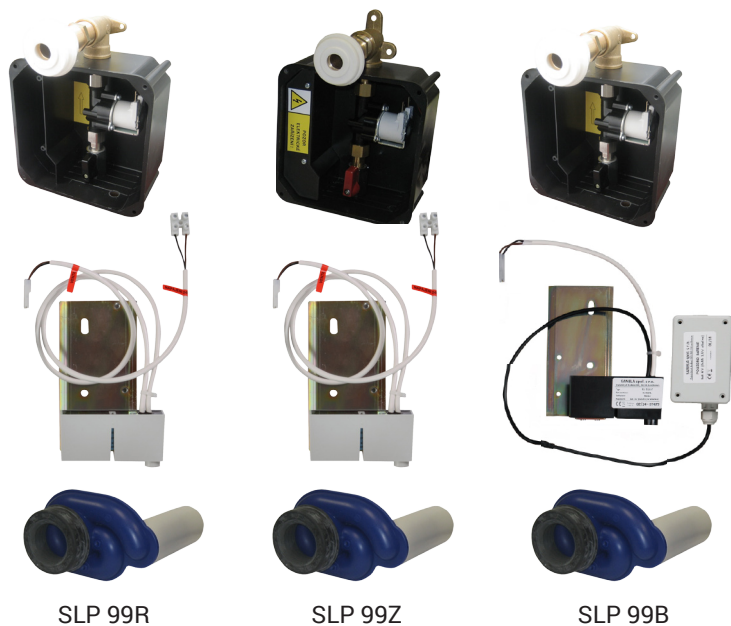

Radarový splachovač pro pisoár Serel Smart 0129AZS SLP 99

SLP 99R

SLP 99Z

SLP 99B