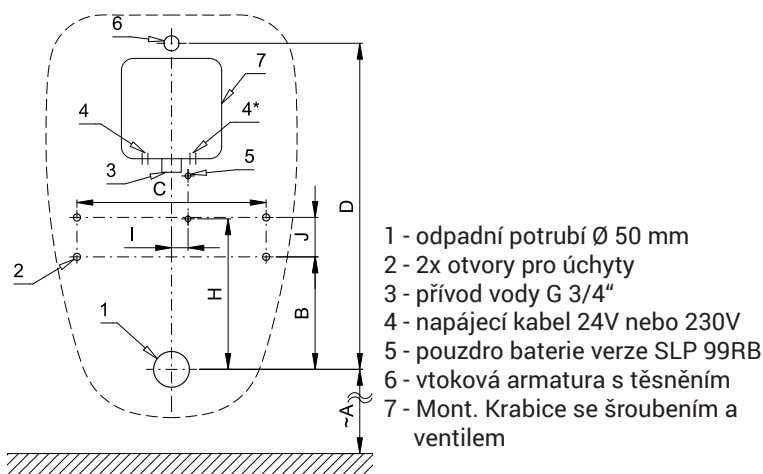

## Stavební připravenost

pozn. Vtokové těsnění už je součástí pisoáru

Rozměry (mm)	A	B	C	D	H	I	J
SLP 99 - Serel Smart	425	157	264	455	210	23	55

## Specifikace dodávky

- SLP 99R - obj. č. 01994 radarový splachovač na montážní liště, montážní box s vtokovou armaturou, s těsněním
- SLP 99Z - obj. č. 21994 a elektromagnetickým ventilem, sifon, integrovaný napájecí zdroj (pouze u SLP 99Z),
- SLP 99B - obj. č. 21996 napájecí baterie 4ks AA alkalické, 1,5V, 2700 mAh (pouze u SLP 99B)

## Technická specifikace

<b>Rozměr montážní krabice</b>	140 x 140 x 75 mm
<b>Napájecí napětí</b>	
▪ SLP 99R	24V DC
▪ SLP 99Z	230V AC/50Hz
▪ SLP 99B	6V
<b>Příkon</b>	
▪ při napájení 24V DC	8 W
▪ při napájení 6V	3 W
<b>Doporučený pracovní tlak</b>	0,1 - 0,6 MPa
<b>Průtok</b>	12 l/min (inf. údaj)
<b>Vstup vody</b>	vnější závit G 3/4"
<b>Výstup vody</b>	výtoková armatura s těsněním