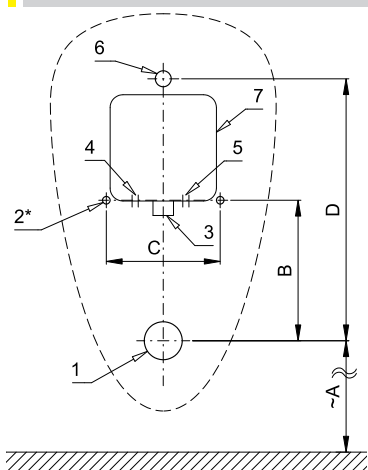

Radarový splachovač pro pisoár Starck 1 083432

SLP 99

SLP 99RR

SLP 99RZ

Vlastnosti

- URČENO PRO PISOÁR Starck 1 (Duravit) č.083432
- PISOÁR SE MUSÍ ZASÍLAT NA OSAZENÍ (RADAROVÉ ČIDLO JE NALEPENO NA ZADNÍ STRANĚ PISOÁRU)
- SLP 99RR - 24V DC, součástí výrobku je montážní box s vtokovou armaturou, je nutno ho vestavět do stěny v prostoru za pisoárem
- SLP 99RZ - 230V AC, včetně napájecího zdroje
- úsporné splachování jedním litrem vody
- celý splachovací systém je umístěn za pisoárem
- reaguje pouze na použití pisoáru (vyhodnocuje změny, ke kterým dochází uvnitř pisoáru při průtoku kapaliny)
- doba splachování je nastavitelná od 0,5 do 15,5 sekundy
- vstupní zpoždění (min. délka změn registrovaných radarovým senzorem nutná pro vyvolání spláchnutí) je nastavitelná od 6 do 15 s
- nastavení parametrů pomocí dálkového ovládání SLD 04 bez nutnosti demontáže pisoáru (akustická indikace nastavování)
- samočinné spláchnutí po 6 hodinách od posledního sepnutí ventilu
- možnost regulace průtoku vody rohovým (kulovým) ventilem
- po spláchnutí provede splachovač krátké doplnění vody do sifonu

Stavební připravenost

- 1 - odpadní potrubí Ø 50 mm
- 2 - 2x otvory pro úchyty
- 3 - přívod vody G 3/4"
- 4 - napájecí kabel 230V u varianty SLP 99RZ
- 5 - napájecí kabel 24V u varianty SLP 99RR
- 6 - Vtoková armatura s těsněním
- 7 - Montážní krabice se šroubením a ventilem

2*.. do otvorů vložit hmoždinky, poté našroubovat kombi šrouby M8x120

Rozměry (mm)	A	B	C	D
SLP 99 - starck 1	430	185	150±1	345

Technická specifikace

Rozměr montážního boxu	140 x 140 x 75 mm
Napájecí napětí	
▪ SLP 99RR	24V DC
▪ SLP 99RZ	230V AC/50Hz
Příkon	
▪ při napájení 24V DC	8 W
Doporučený pracovní tlak	0,1 - 0,6 MPa
Průtok	12 l/min (inf. údaj)
Vstup vody	vnější závit G 3/4"
Výstup vody	výtoková armatura s těsněním