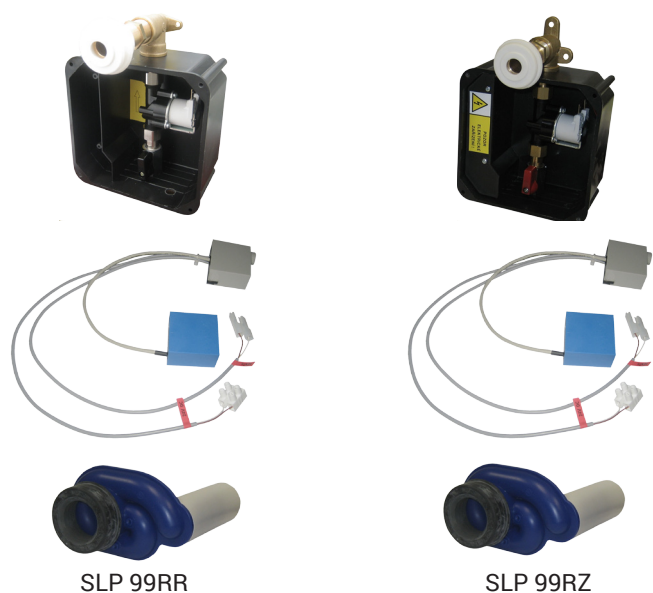

Radarový splachovač pro pisoár Starck 1 083432

SLP 99

SLP 99RR

SLP 99RZ

Vlastnosti

- URČENO PRO PISOÁR Starck 1 (Duravit) č.083432
- PISOÁR SE MUSÍ ZASÍLAT NA OSAZENÍ (RADAROVÉ ČIDLO JE NALEPENO NA ZADNÍ STRANĚ PISOÁRU)
- SLP 99RR - 24V DC, součástí výrobku je montážní box s vtokovou armaturou, je nutno ho vestavět do stěny v prostoru za pisoárem
- SLP 99RZ - 230V AC, včetně napájecího zdroje
- úsporné splachování jedním litrem vody
- celý splachovací systém je umístěn za pisoárem
- reaguje pouze na použití pisoáru (vyhodnocuje změny, ke kterým dochází uvnitř pisoáru při průtoku kapaliny)
- doba splachování je nastavitelná od 0,5 do 15,5 sekundy
- vstupní zpoždění (min. délka změn registrovaných radarovým senzorem nutná pro vyvolání spláchnutí) je nastavitelná od 6 do 15 s
- nastavení parametrů pomocí dálkového ovládání SLD 04 bez nutnosti demontáže pisoáru (akustická indikace nastavování)
- samočinné spláchnutí po 6 hodinách od posledního sepnutí ventilu
- možnost regulace průtoku vody rohovým (kulovým) ventilem
- po spláchnutí provede splachovač krátké doplnění vody do sifonu

2*.. do otvorů vložit hmoždinky, poté našroubovat kombi šrouby M8x120

Rozměry (mm)	A	B	C	D
SLP 99 - starck 1	430	185	150±1	345

Technická specifikace

Rozměr montážního boxu	140 x 140 x 75 mm
Napájecí napětí	
▪ SLP 99RR	24V DC
▪ SLP 99RZ	230V AC/50Hz
Příkon	
▪ při napájení 24V DC	8 W
Doporučený pracovní tlak	0,1 - 0,6 MPa
Průtok	12 l/min (inf. údaj)
Vstup vody	vnější závit G 3/4"
Výstup vody	výtoková armatura s těsněním

Ilustrační foto:

SLA 11

Specifikace dodávky

- SLP 99RR - obj. č. 01992 radarový splachovač lepený, montážní box s vtokovou armaturou s těsněním a
 SLP 99RZ - obj. č. 21994 elektromagnetickým ventilem, sifon, integrovaný napájecí zdroj (pouze u SLP 99RZ)